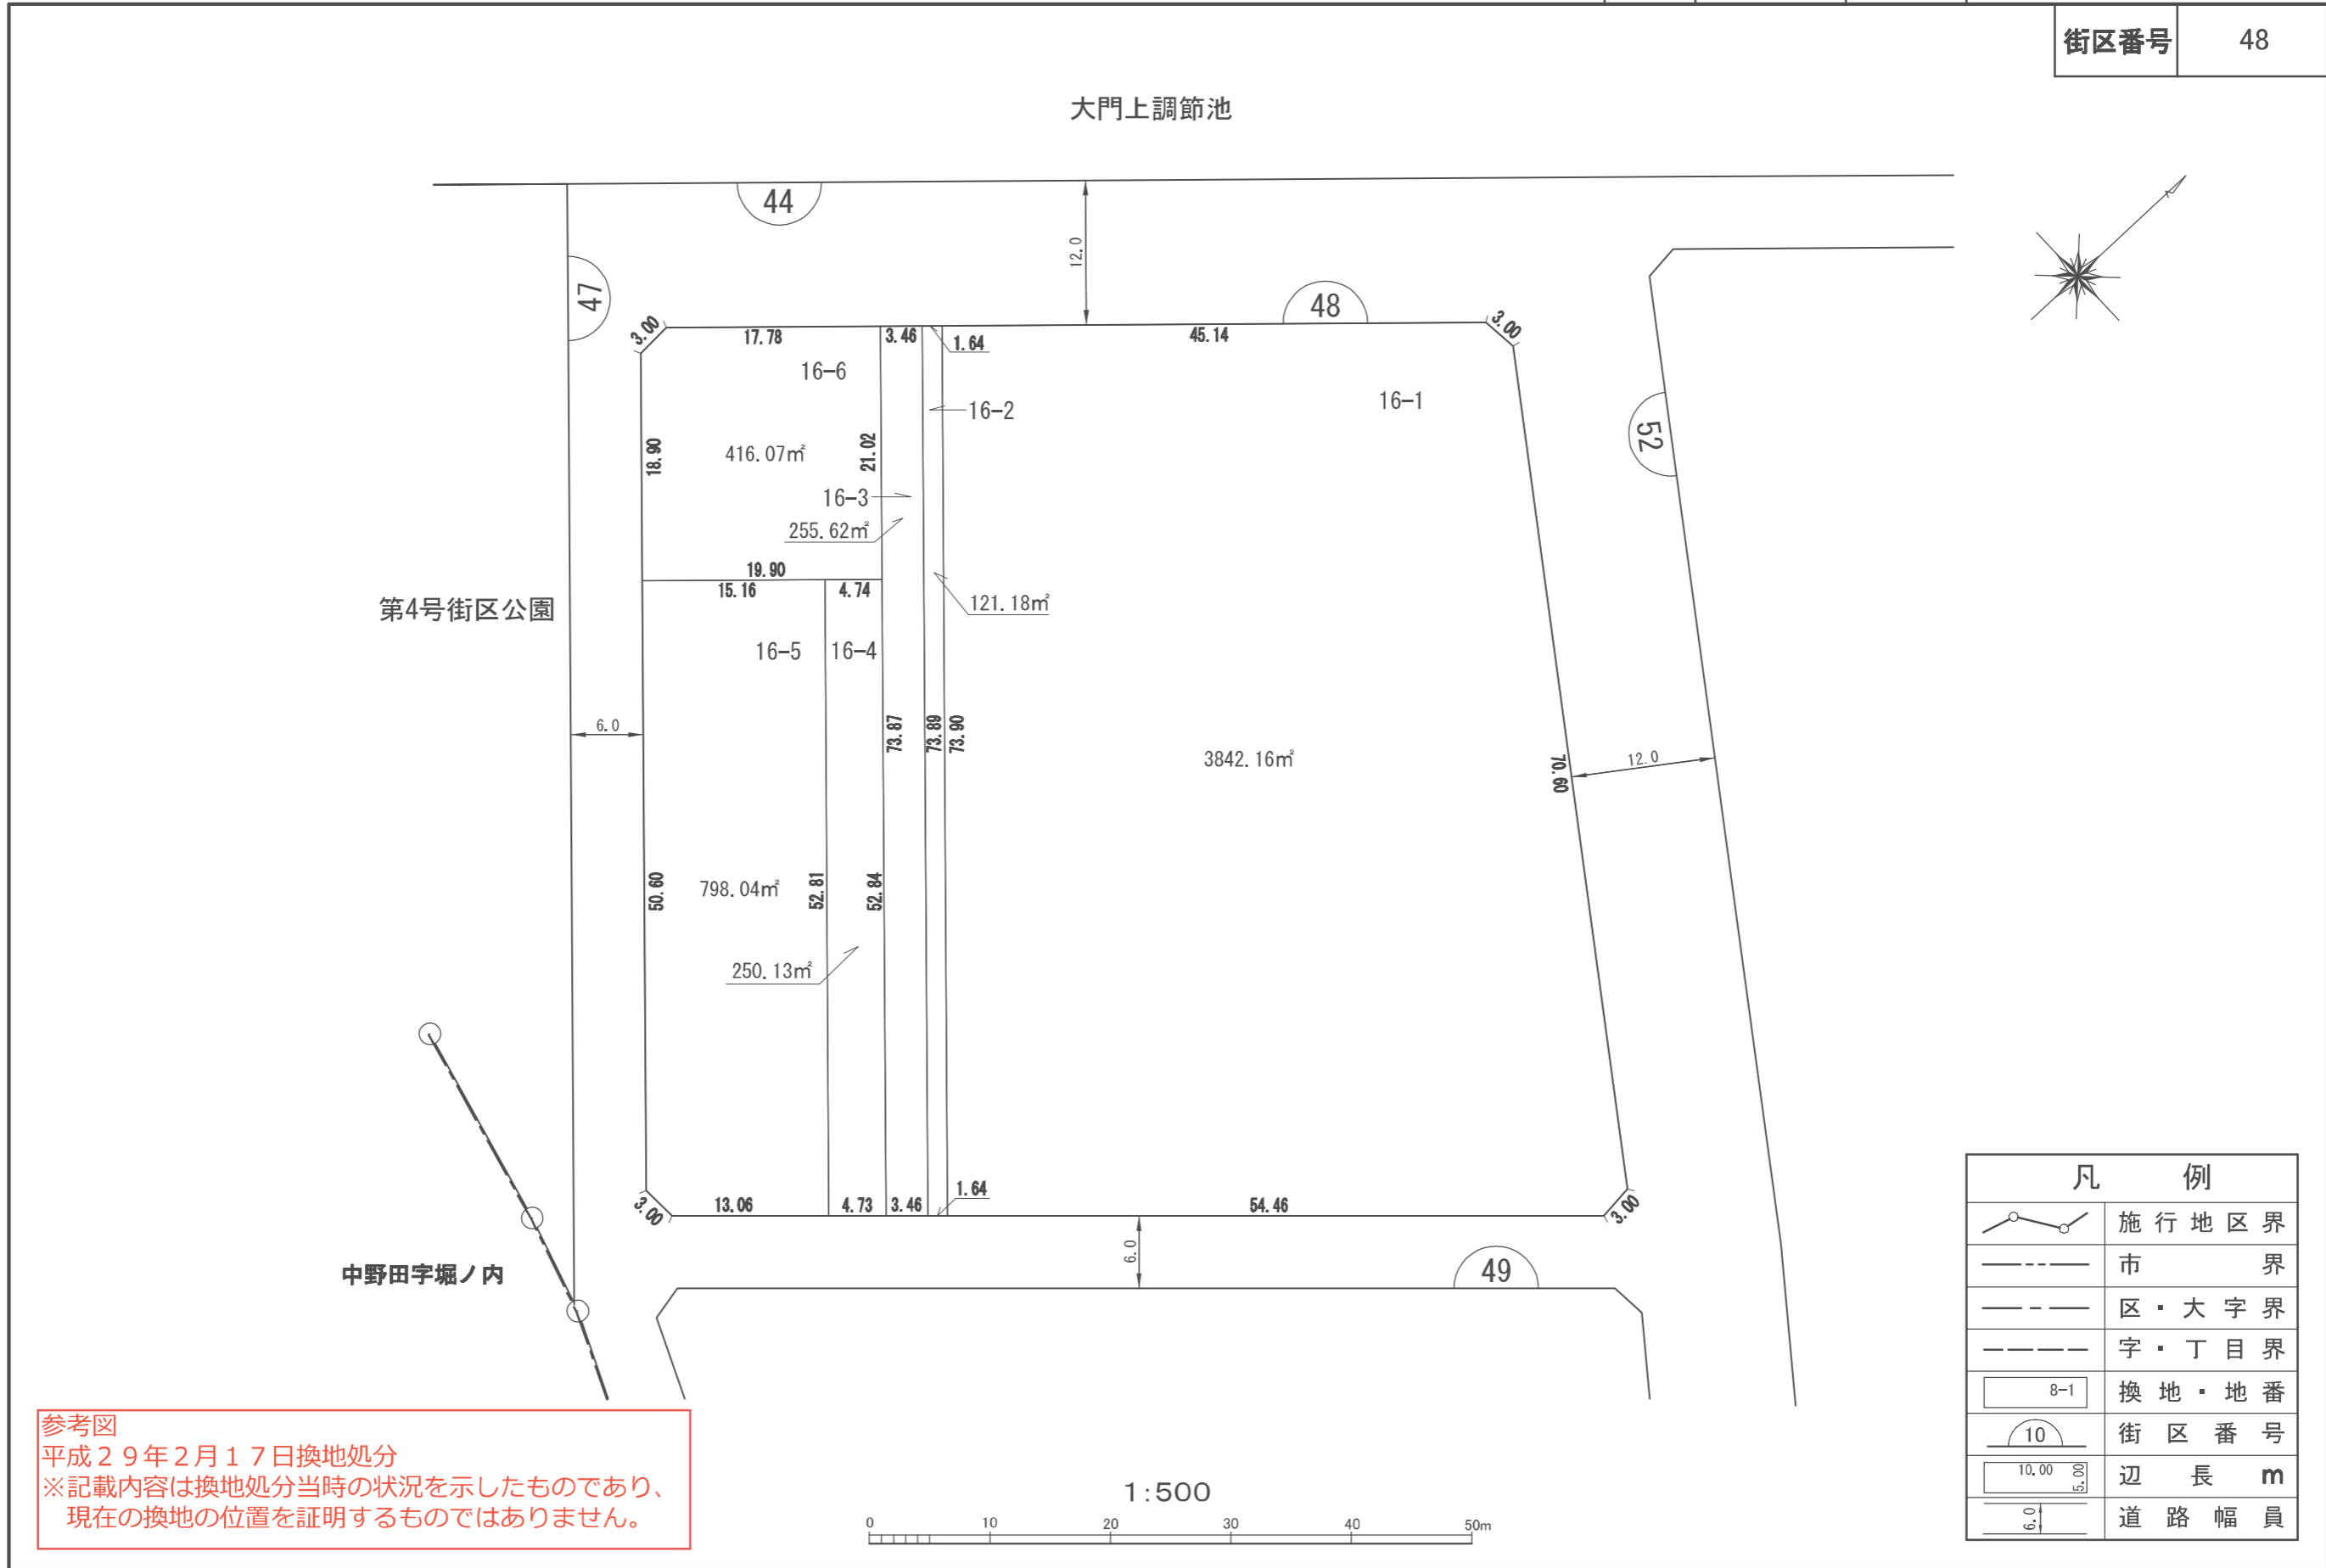

換地図

縮尺	1:500	所在	さいたま市緑区美園二丁目
----	-------	----	--------------

街区番号	48
------	----

参考図
平成29年2月17日換地処分
※記載内容は換地処分当時の状況を示したものであり、現在の換地の位置を証明するものではありません。

凡 例	
	施行地区界
	市 界
	区・大字界
	字・丁目界
	換地・地番
	街区番号
	辺 長 m
	道 路 幅 員