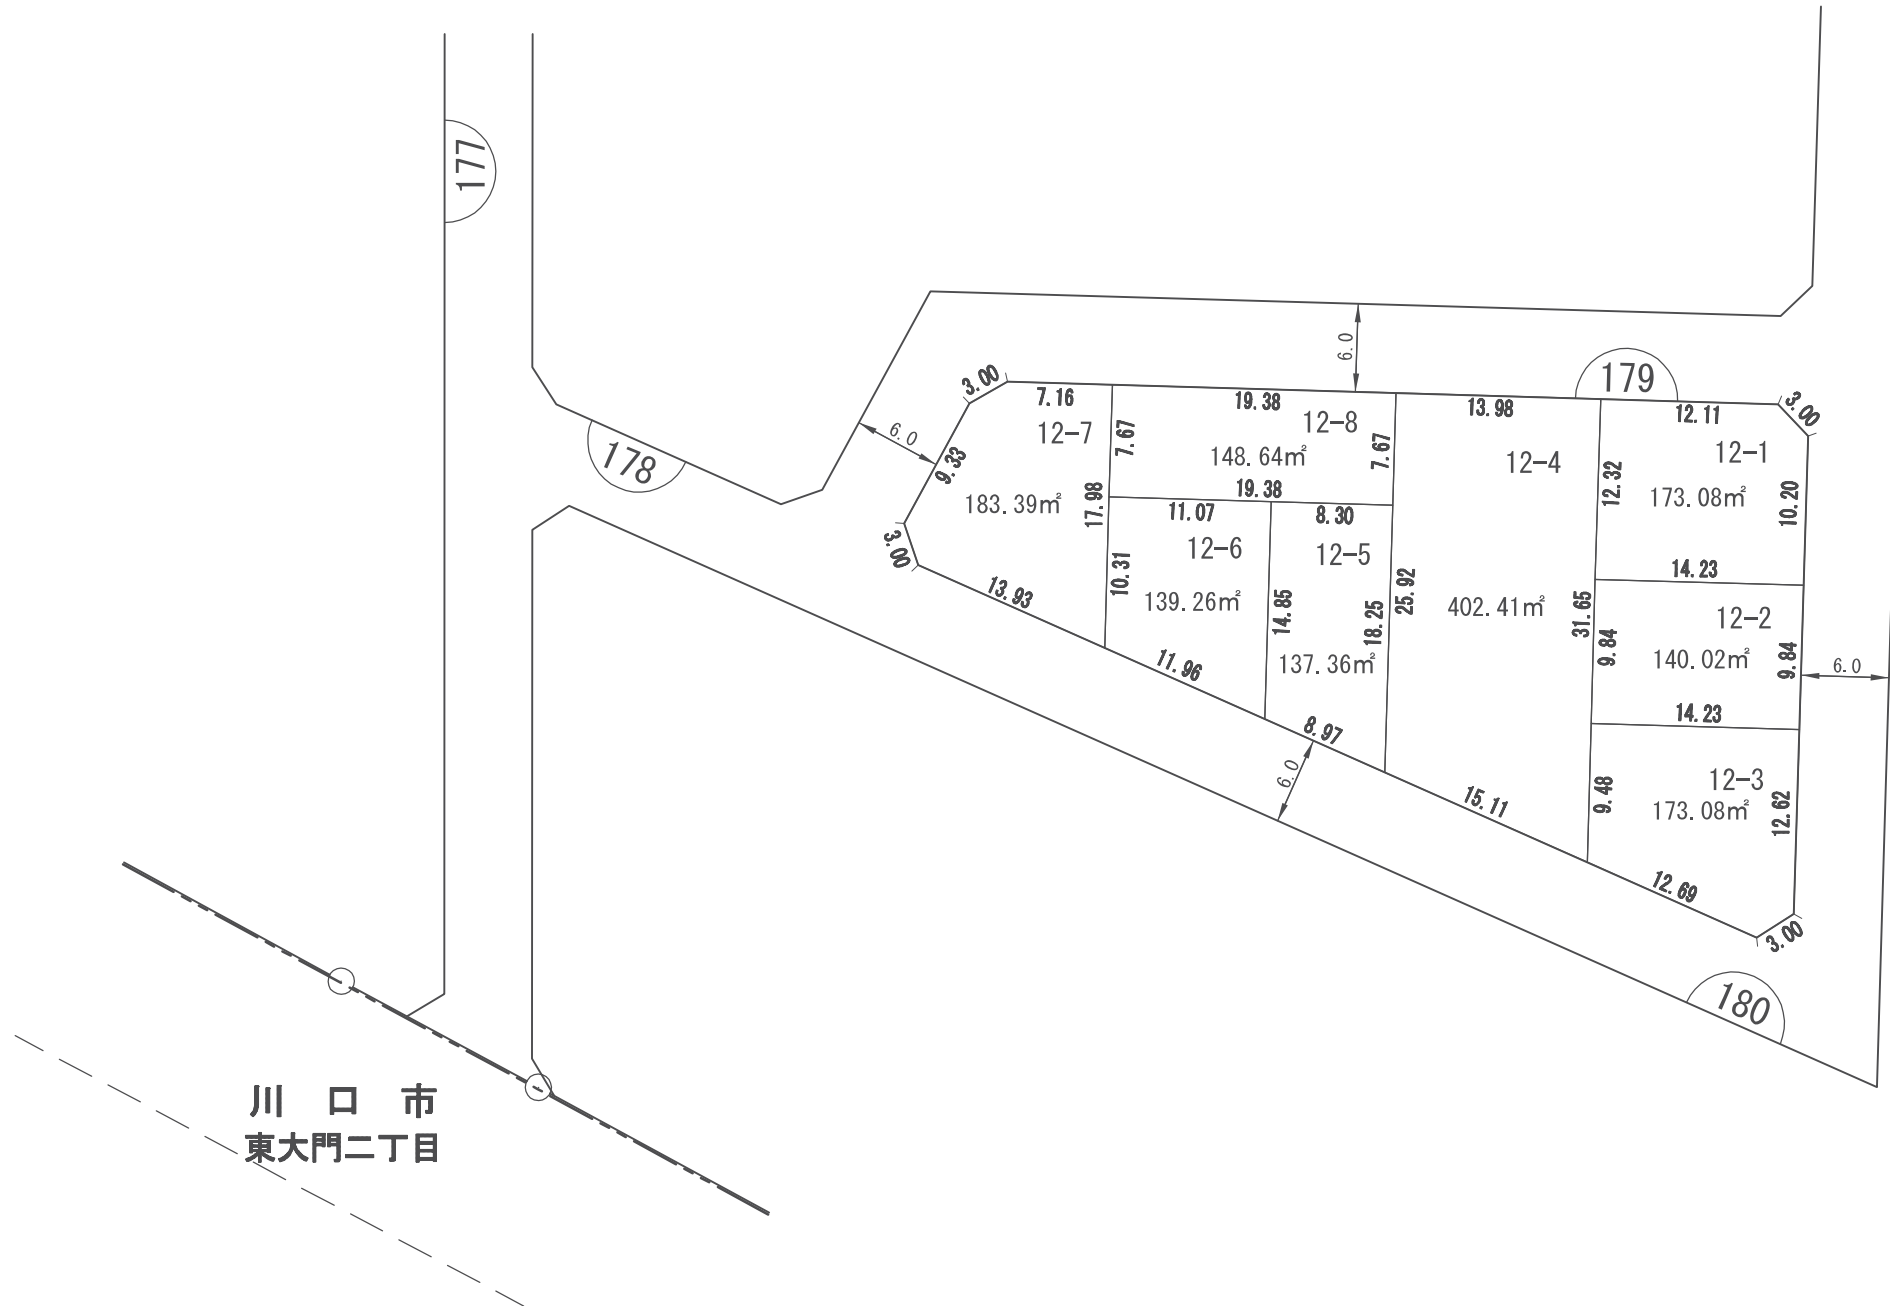

換地 図

縮尺	1:500	所在	さいたま市緑区美園六丁目
----	-------	----	--------------

街区番号 179

川口市
東大門二丁目

参考図
平成29年2月17日換地処分
※記載内容は換地処分当時の状況を示したものであり、
現在の換地の位置を証明するものではありません。

凡 例	
	施行地区界
	市 界
	区・大字界
	字・丁目界
	換地・地番
	街区番号
	辺 長 m
	道 路 幅 員