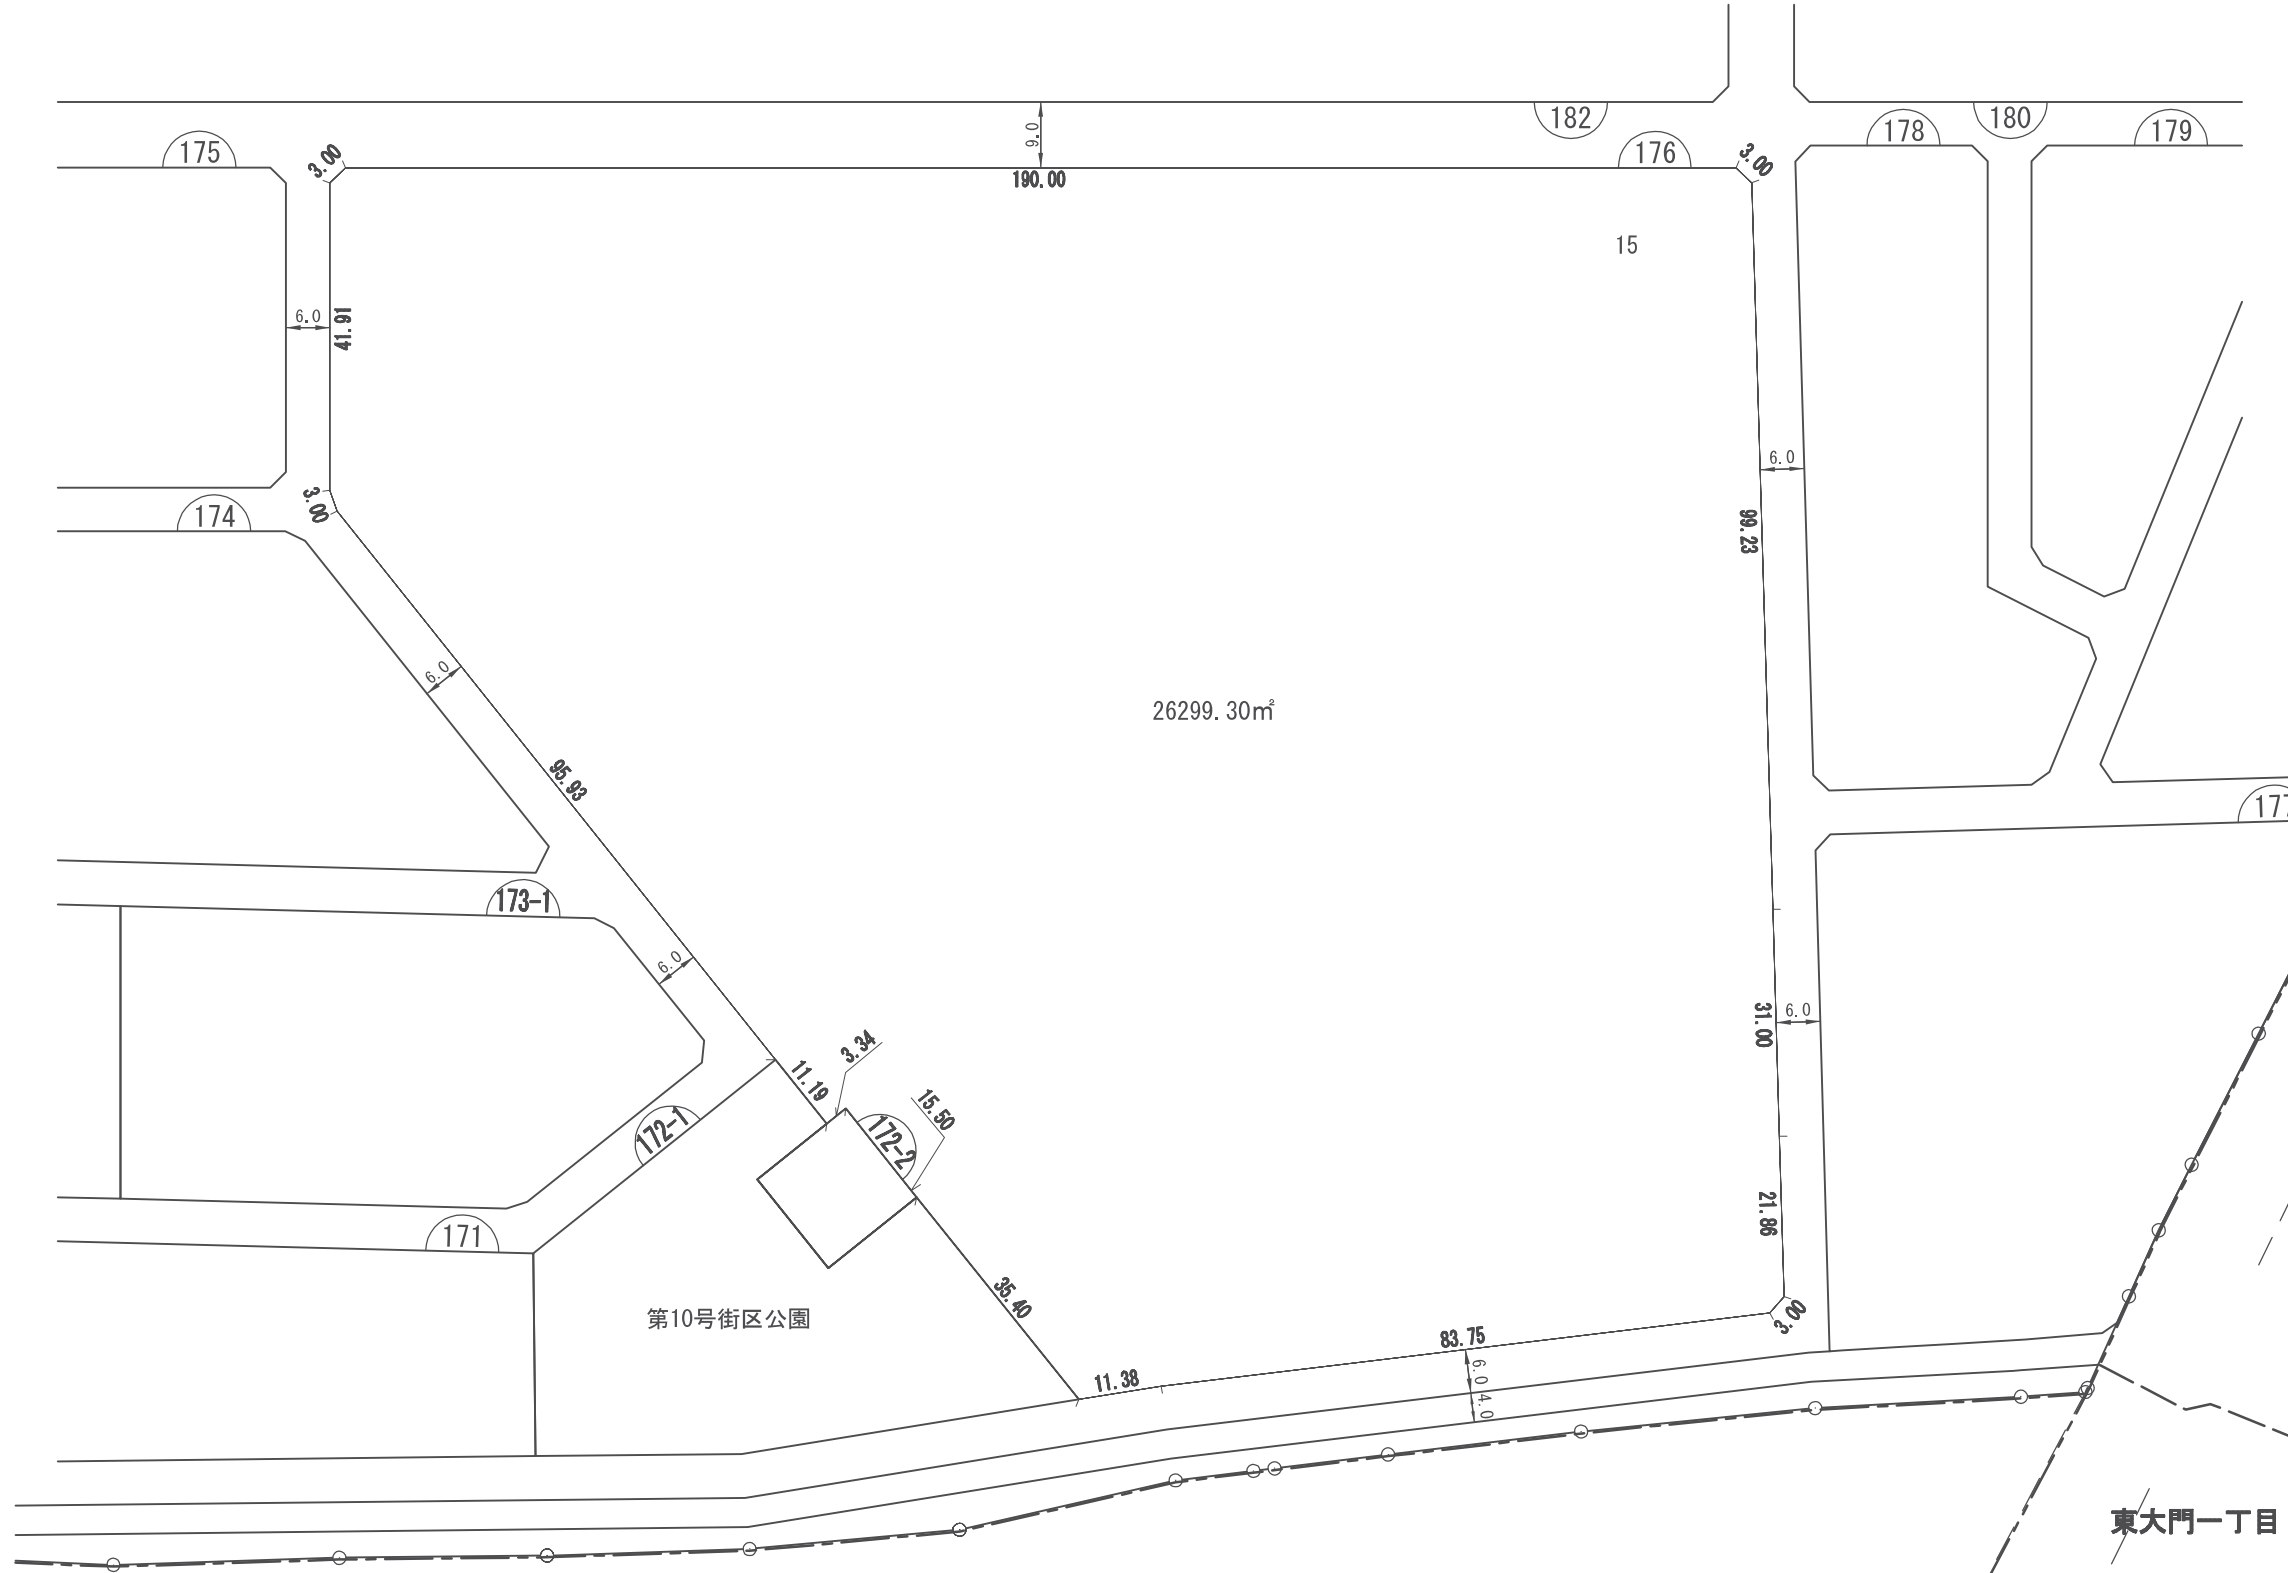

換地 図

第10号街区公園

東大門二丁目

川口市

東大門一丁目

大門字東裏

参考図
平成29年2月17日換地処分
※記載内容は換地処分当時の状況を示したものであり、
現在の換地の位置を証明するものではありません。

凡 例	
	施行地区界
	市 界
	区・大字界
	字・丁目界
	換地・地番
	街区番号
	辺 長 m
	道路幅員

1:1,000