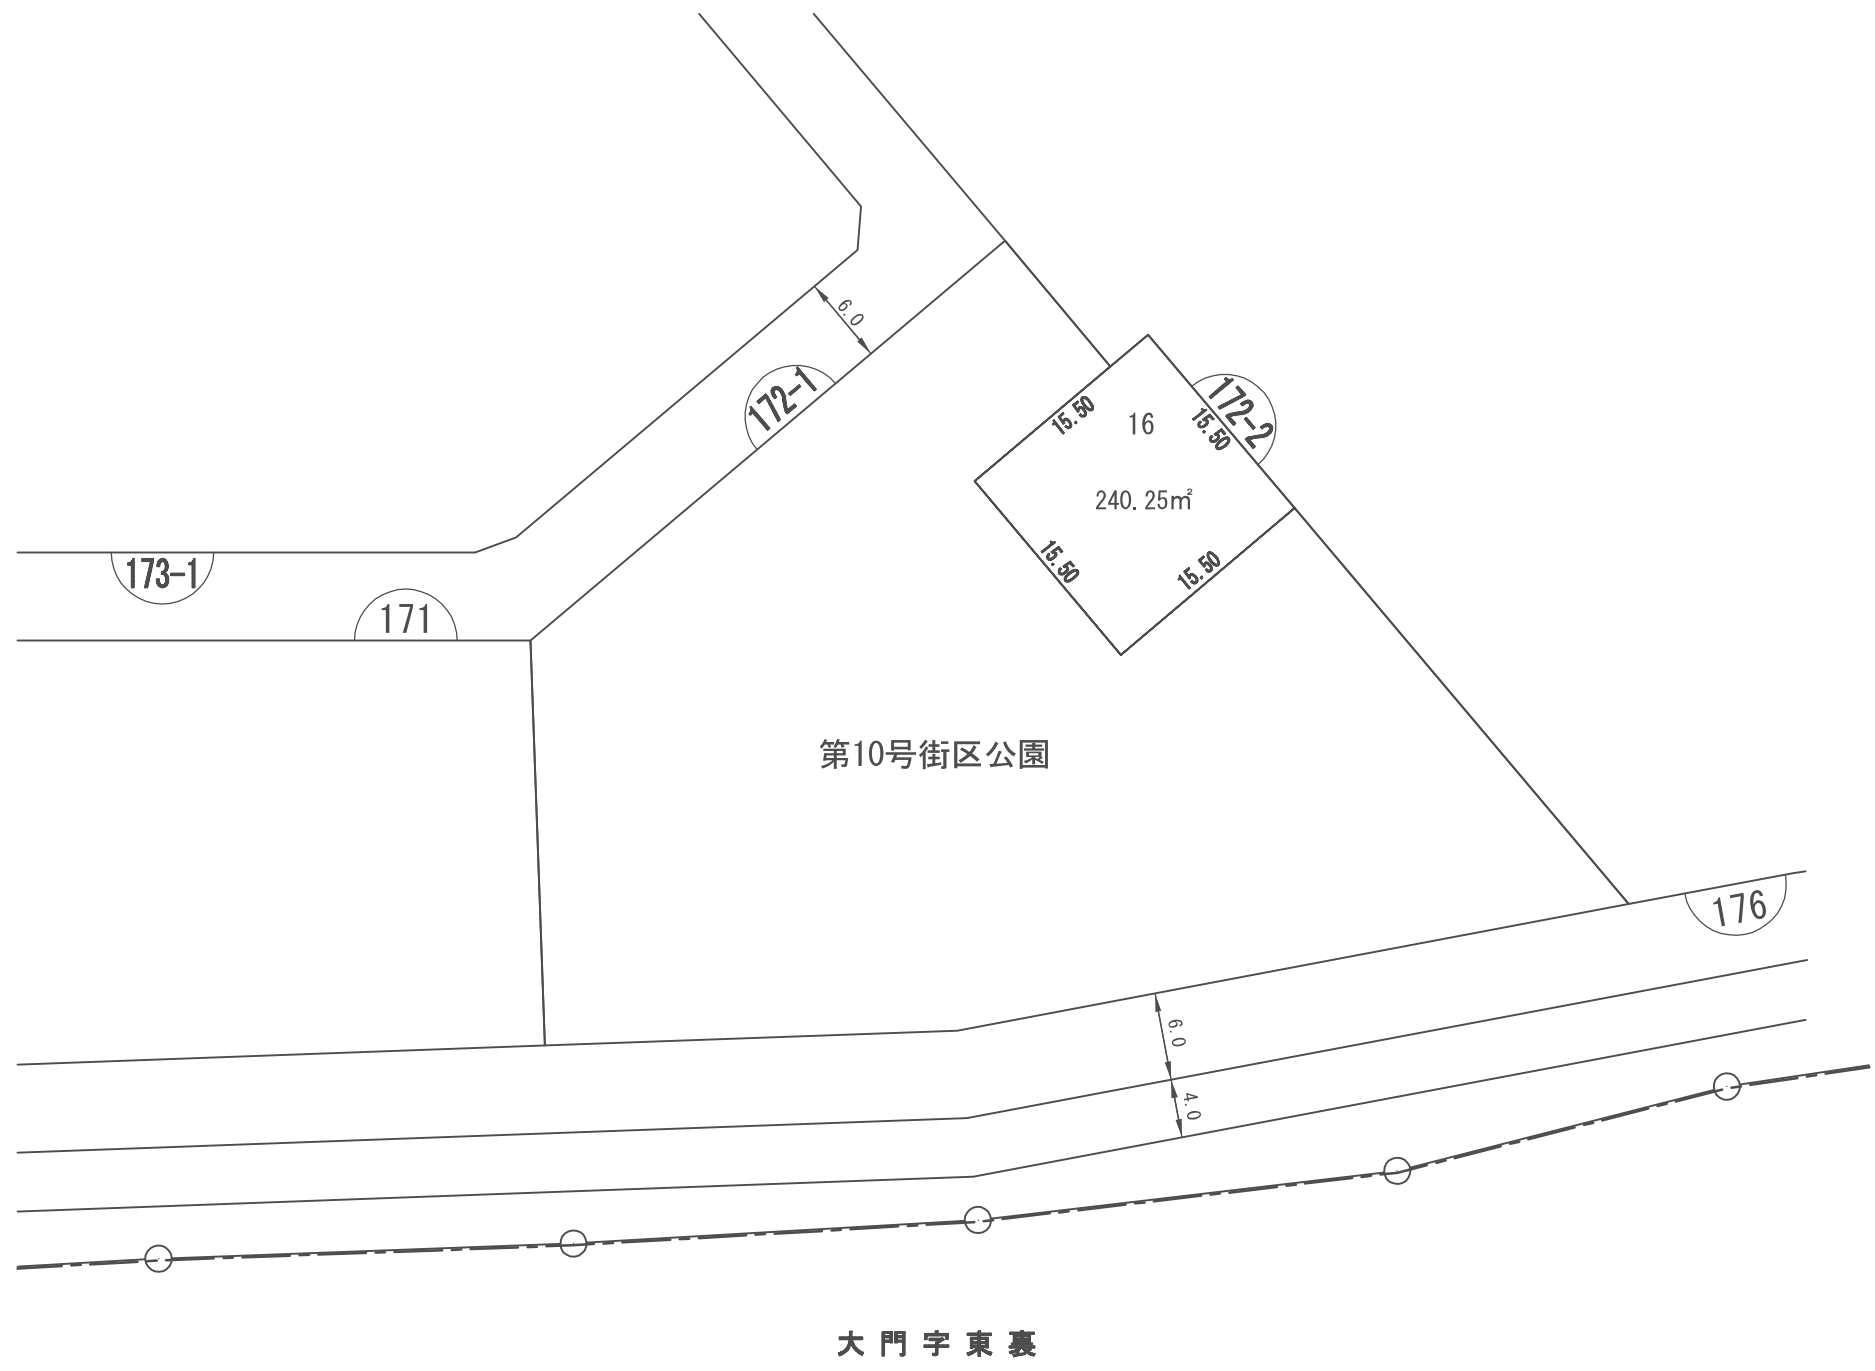

換地 図

縮尺	1:500	所在	さいたま市緑区美園六丁目
----	-------	----	--------------

街区番号	172-2
------	-------

凡 例	
	施行地区界
	市 界
	区・大字界
	字・丁目界
	換地・地番
	街区番号
	辺 長 m
	道路幅員

参考図
平成29年2月17日換地処分
※記載内容は換地処分当時の状況を示したものであり、現在の換地の位置を証明するものではありません。