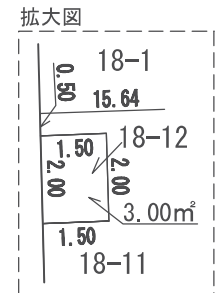

換地 図

縮尺	1:500	所在	さいたま市緑区美園六丁目
----	-------	----	--------------

街区番号 171

参考図
平成29年2月17日換地処分
※記載内容は換地処分当時の状況を示したものであり、現在の換地の位置を証明するものではありません。

1:500

凡 例	
	施行地区界
	市 界
	区・大字界
	字・丁目界
	換地・地番
	街区番号
	辺 長 m
	道路幅員