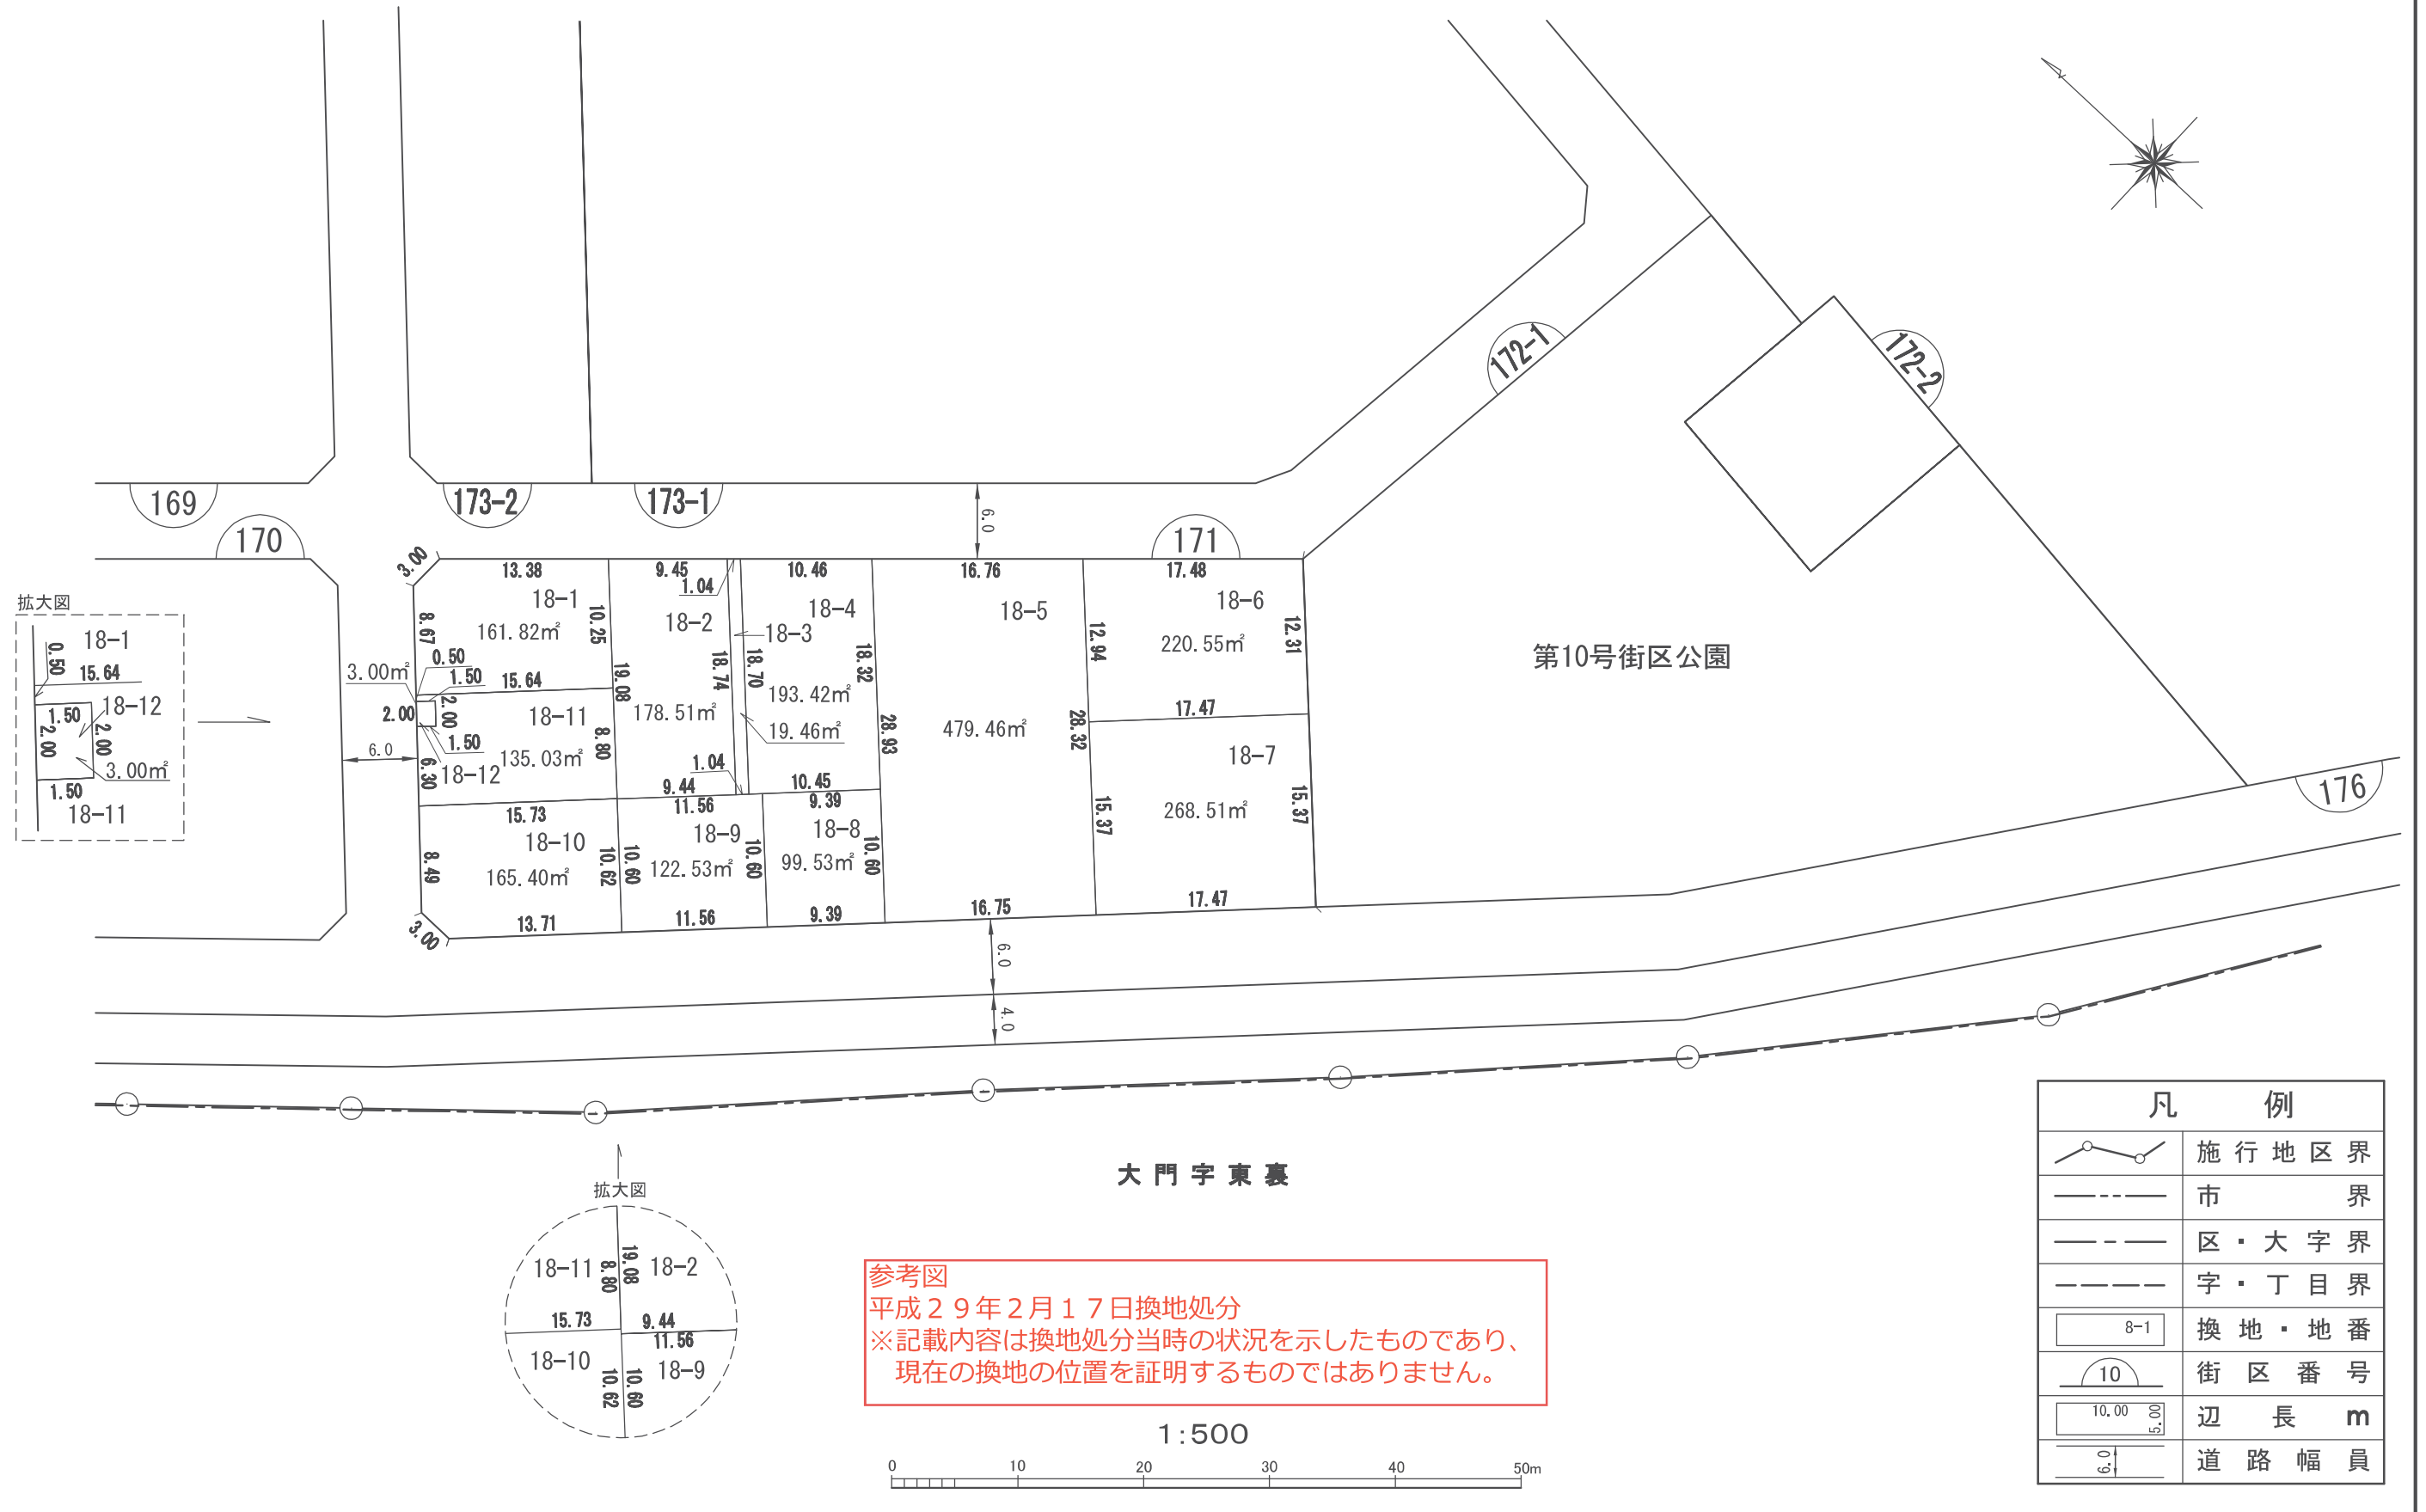

換地 図

縮尺	1:500	所在	さいたま市緑区美園六丁目
----	-------	----	--------------

街区番号 171

参考図
平成29年2月17日換地処分
※記載内容は換地処分当時の状況を示したものであり、現在の換地の位置を証明するものではありません。

1:500

凡 例	
	施行地区界
	市 界
	区・大字界
	字・丁目界
	換地・地番
	街区番号
	辺 長 m
	道路幅員