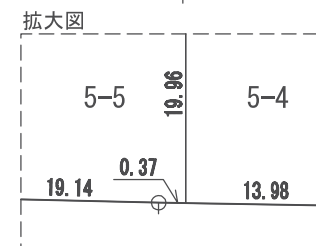

換地 図

縮尺	1:500	所在	さいたま市緑区美園六丁目
----	-------	----	--------------

街区番号 189

大門字内町

東川口五丁目

川口市

参考図
平成29年2月17日換地処分
※記載内容は換地処分当時の状況を示したものであり、現在の換地の位置を証明するものではありません。

凡 例	
	施行地区界
	市 界
	区・大字界
	字・丁目界
	換地・地番
	街区番号
	辺 長 m
	道路幅員