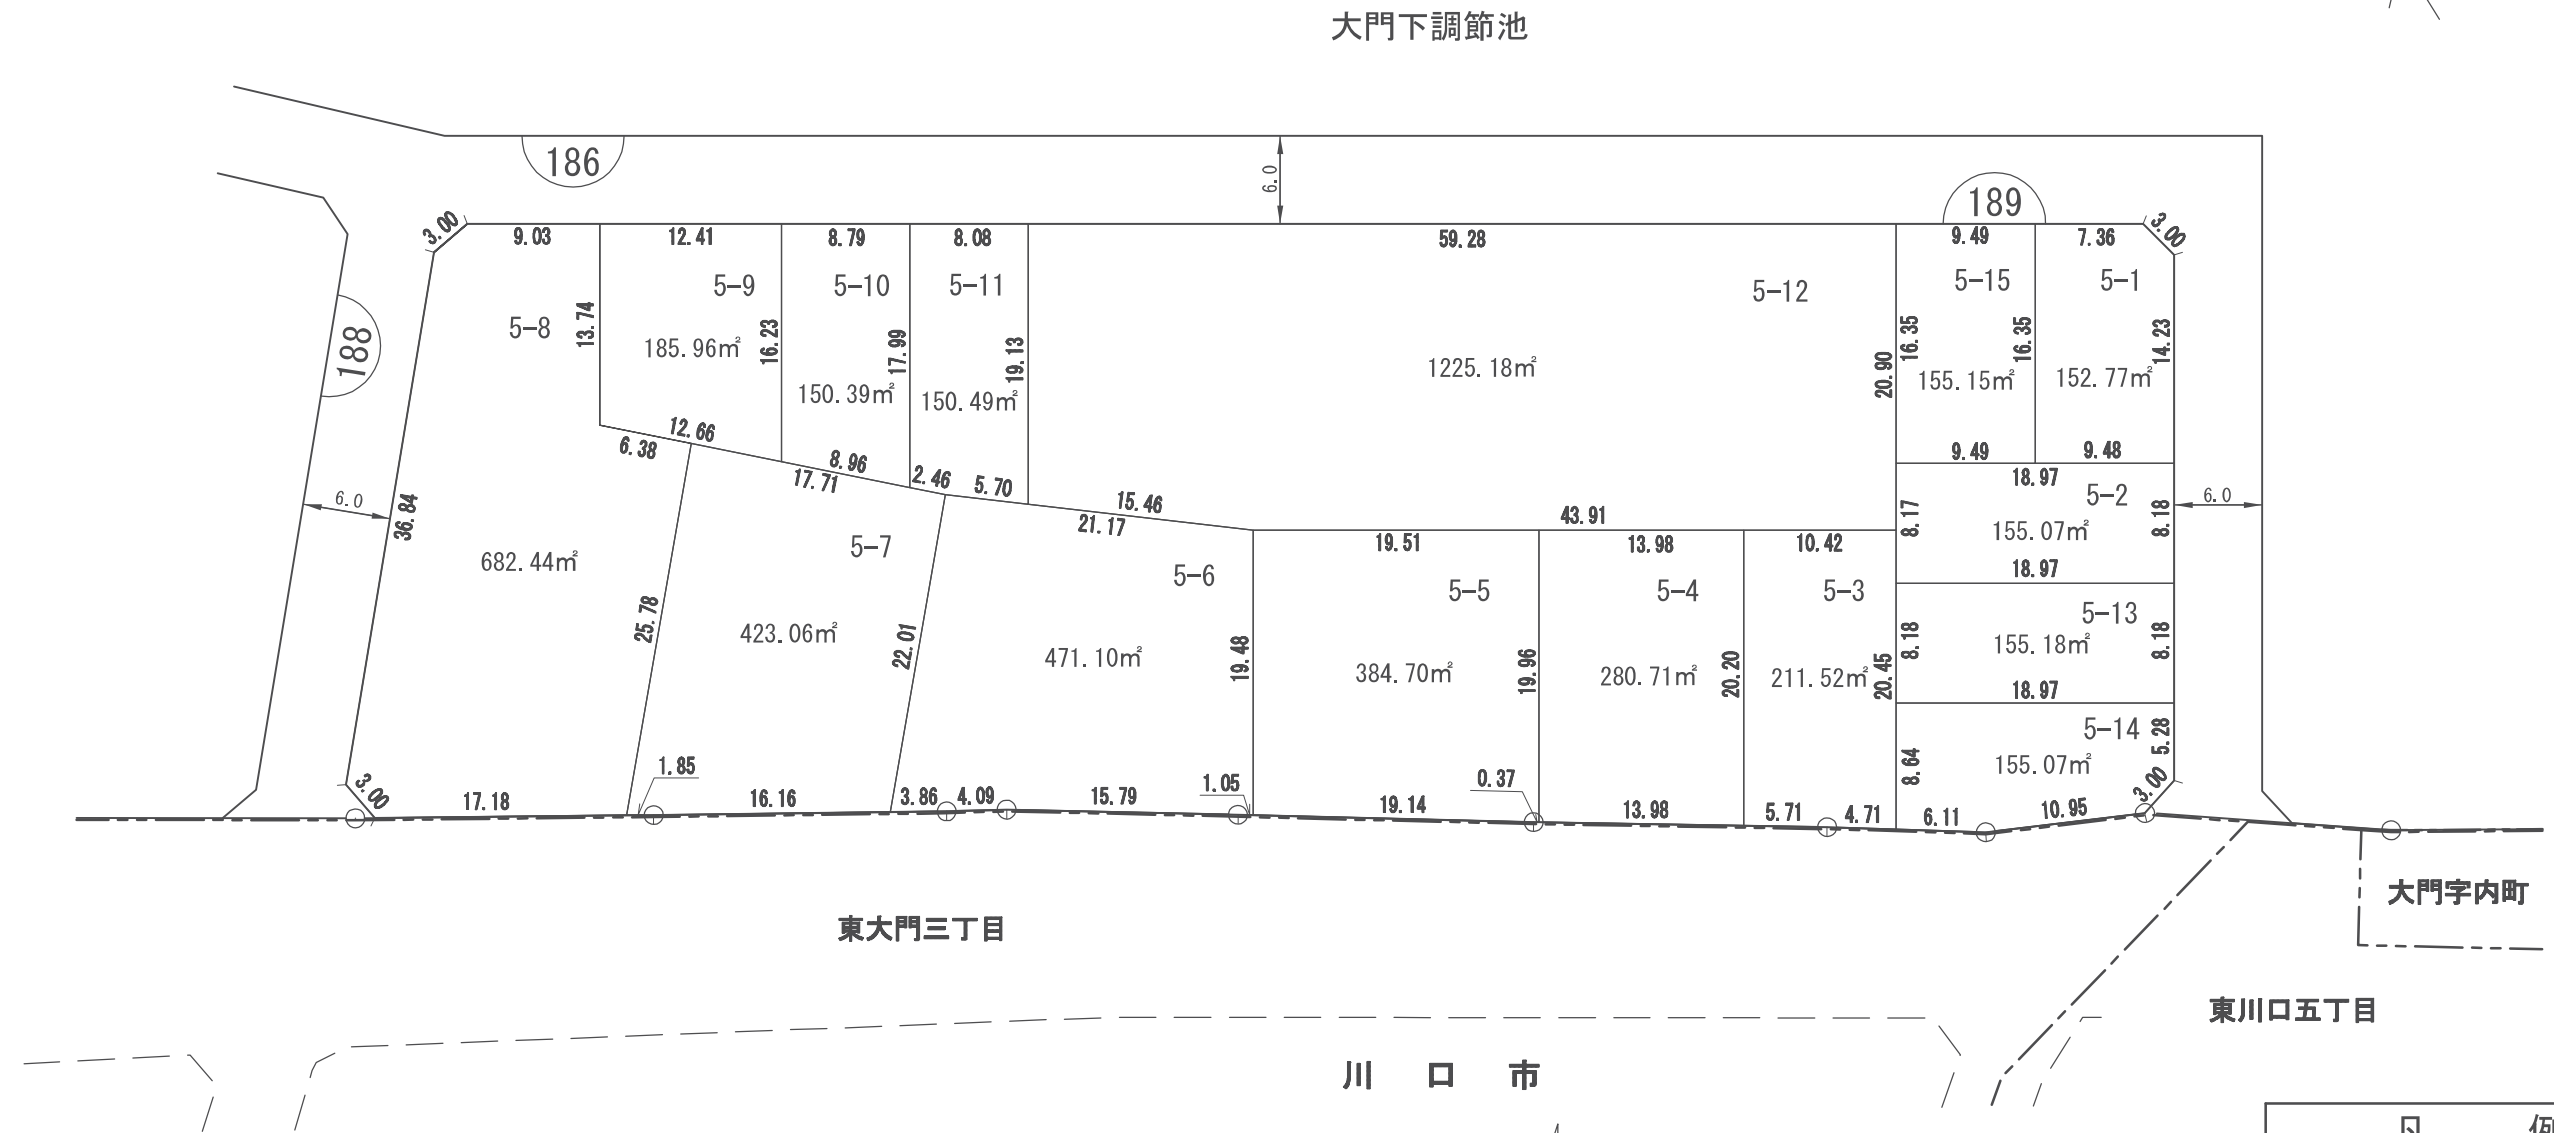

換地 図

縮尺	1:500	所在	さいたま市緑区美園六丁目
----	-------	----	--------------

街区番号 189

大門字内町

東川口五丁目

川口市

参考図
平成29年2月17日換地処分
※記載内容は換地処分当時の状況を示したものであり、現在の換地の位置を証明するものではありません。

凡 例	
	施行地区界
	市 界
	区・大字界
	字・丁目界
	換地・地番
	街区番号
	辺 長 m
	道路幅員