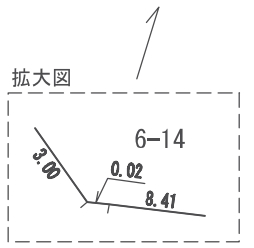

換地 図

縮尺	1:700	所在	さいたま市緑区美園三丁目
----	-------	----	--------------

街区番号 84

凡 例	
	施行地区界
	市 界
	区・大字界
	字・丁目界
	換地・地番
	街区番号
	辺 長 m
	道 路 幅 員

参考図
平成29年2月17日換地処分
※記載内容は換地処分当時の状況を示したものであり、
現在の換地の位置を証明するものではありません。