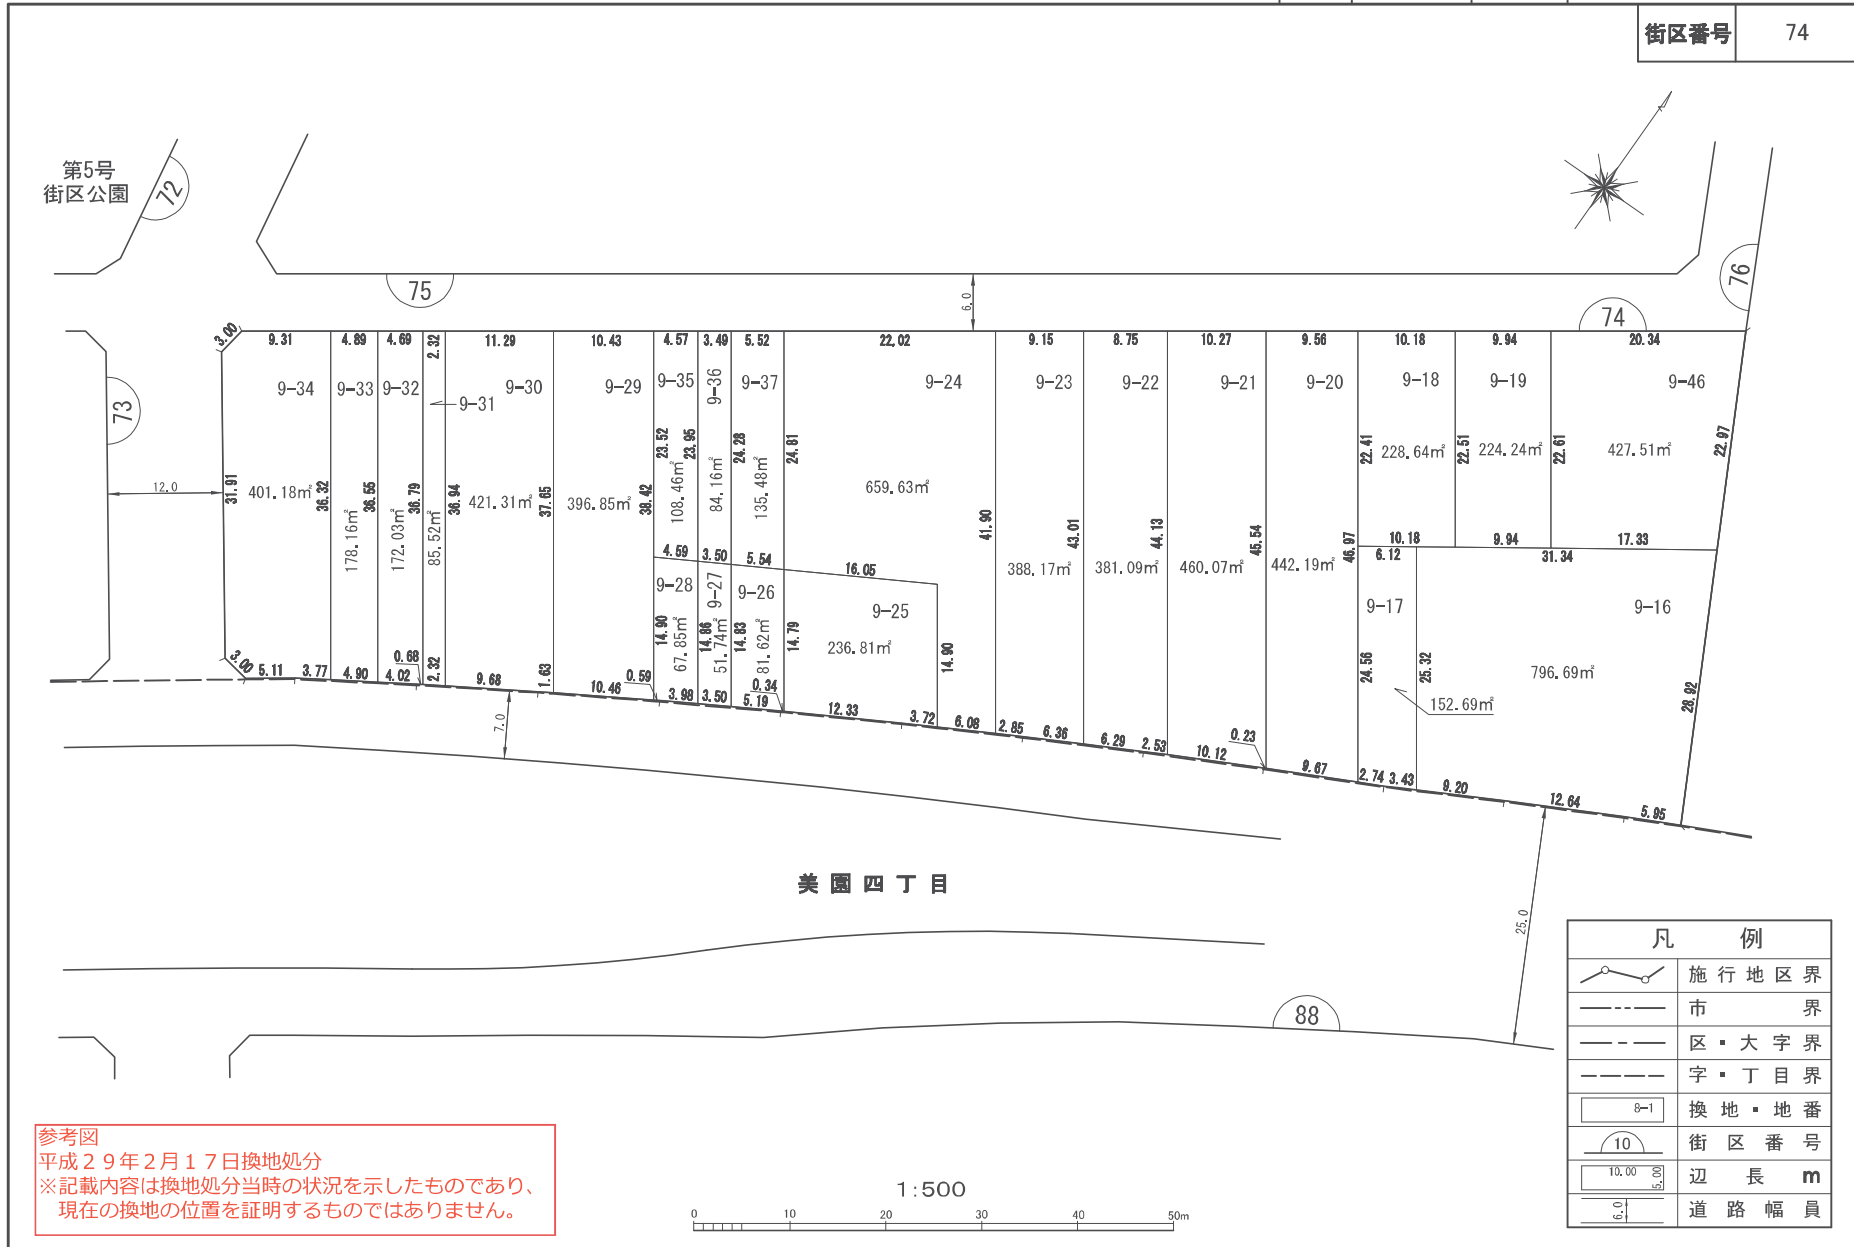

換地 図

縮尺 1:700 所在 さいたま市緑区美園三丁目

街区番号 76

参考図
平成29年2月17日換地処分
※記載内容は換地処分当時の状況を示したものであり、現在の換地の位置を証明するものではありません。

美園四丁目

凡 例	
	施行地区界
	市 界
	区・大字界
	字・丁目界
	換地・地番
	街区番号
	辺 長 m
	道路幅員

換地 図

縮尺	1:500	所在	さいたま市緑区美園三丁目
----	-------	----	--------------

街区番号	74
------	----

参考図
平成29年2月17日換地処分
※記載内容は換地処分当時の状況を示したものであり、現在の換地の位置を証明するものではありません。

凡 例	
	施行地区界
	市 界
	区・大字界
	字・丁目界
	換地・地番
	街区番号
	辺 長 m
	道路幅員