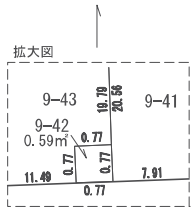

換地 図

縮尺 1:700 所在 さいたま市緑区美園三丁目

街区番号 76

参考図
平成29年2月17日換地処分
※記載内容は換地処分当時の状況を示したものであり、現在の換地の位置を証明するものではありません。

美園四丁目

凡 例	
	施行地区界
	市 界
	区・大字界
	字・丁目界
	換地・地番
	街区番号
	辺 長 m
	道路幅員

換地 図

縮尺	1:500	所在	さいたま市緑区美園三丁目
----	-------	----	--------------

街区番号	74
------	----

参考図
平成29年2月17日換地処分
※記載内容は換地処分当時の状況を示したものであり、現在の換地の位置を証明するものではありません。

凡 例	
	施行地区界
	市 界
	区・大字界
	字・丁目界
	換地・地番
	街区番号
	辺 長 m
	道路幅員