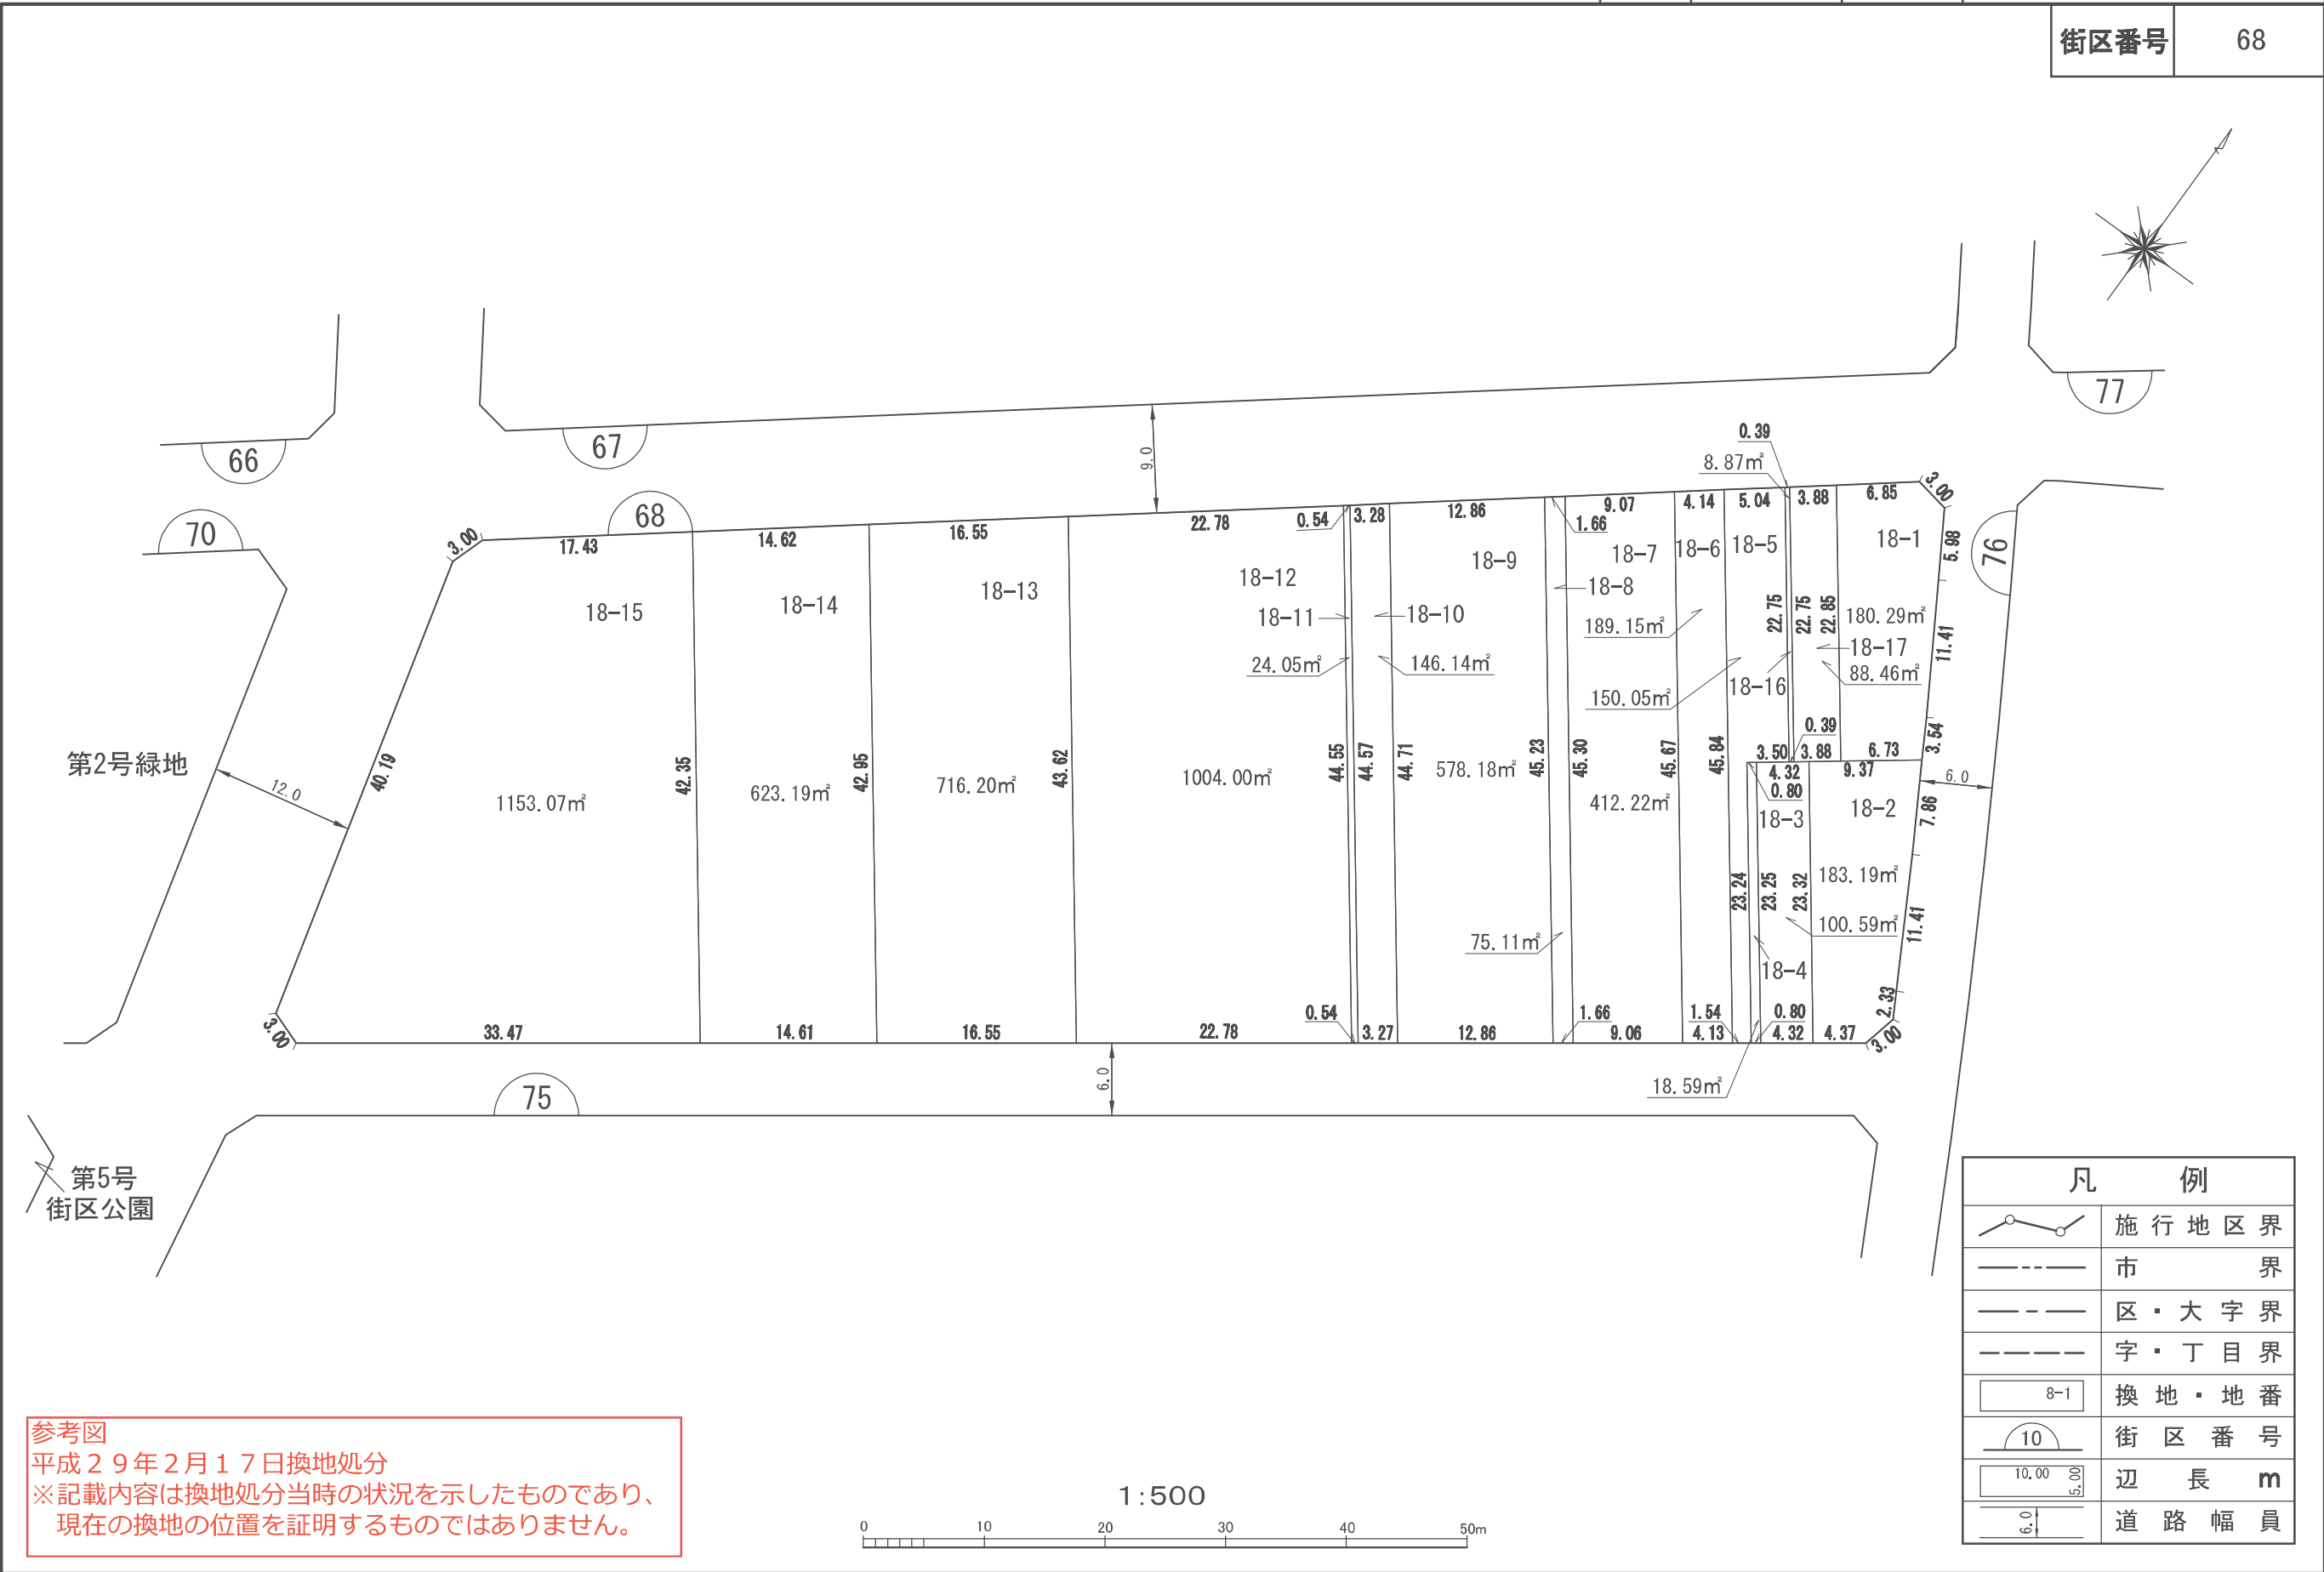

換地 図

| | | | |
|----|-------|----|--------------|
| 縮尺 | 1:500 | 所在 | さいたま市緑区美園三丁目 |
|----|-------|----|--------------|

街区番号 68

第2号緑地

第5号
街区公園

参考図
平成29年2月17日換地処分
※記載内容は換地処分当時の状況を示したものであり、
現在の換地の位置を証明するものではありません。

| 凡 例 | |
|-----|-------|
| | 施行地区界 |
| | 市 界 |
| | 区・大字界 |
| | 字・丁目界 |
| | 換地・地番 |
| | 街区番号 |
| | 辺 長 m |
| | 道路幅員 |