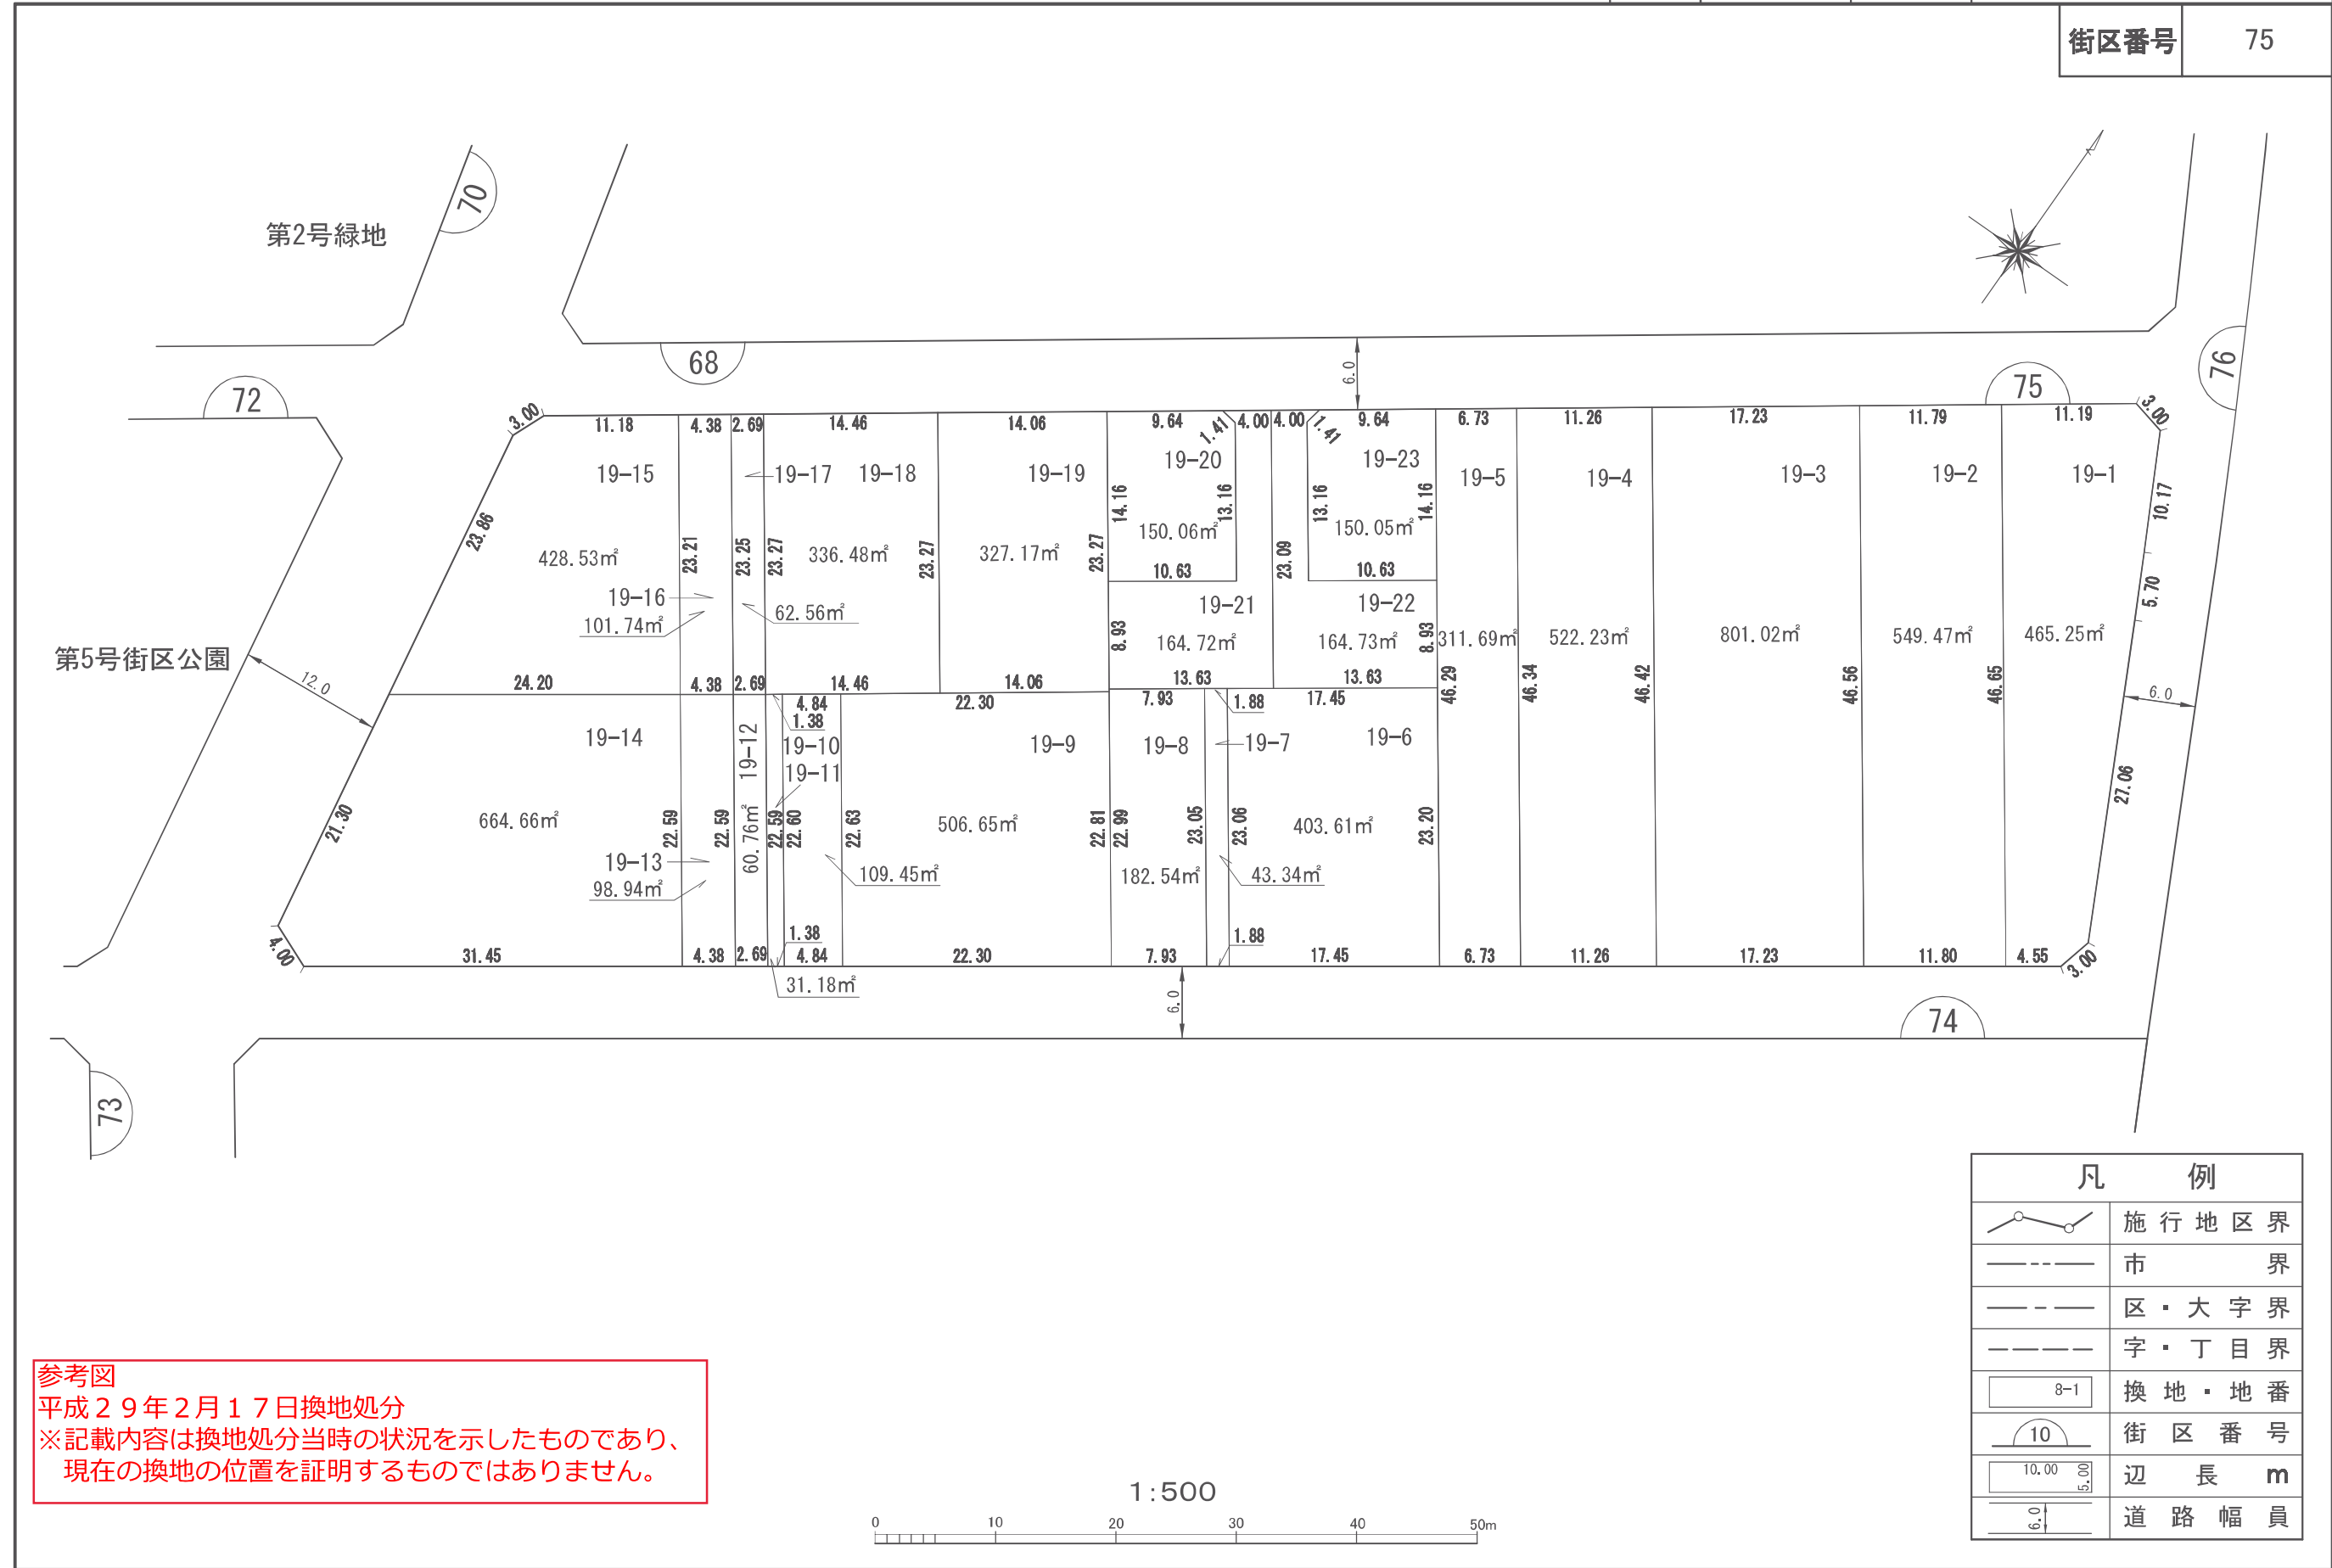

換地 図

縮尺	1:500	所在	さいたま市緑区美園三丁目
----	-------	----	--------------

街区番号	75
------	----

参考図
平成29年2月17日換地処分
※記載内容は換地処分当時の状況を示したものであり、現在の換地の位置を証明するものではありません。

凡 例	
	施行地区界
	市 界
	区・大字界
	字・丁目界
	換地・地番
	街区番号
	辺 長 m
	道路幅員