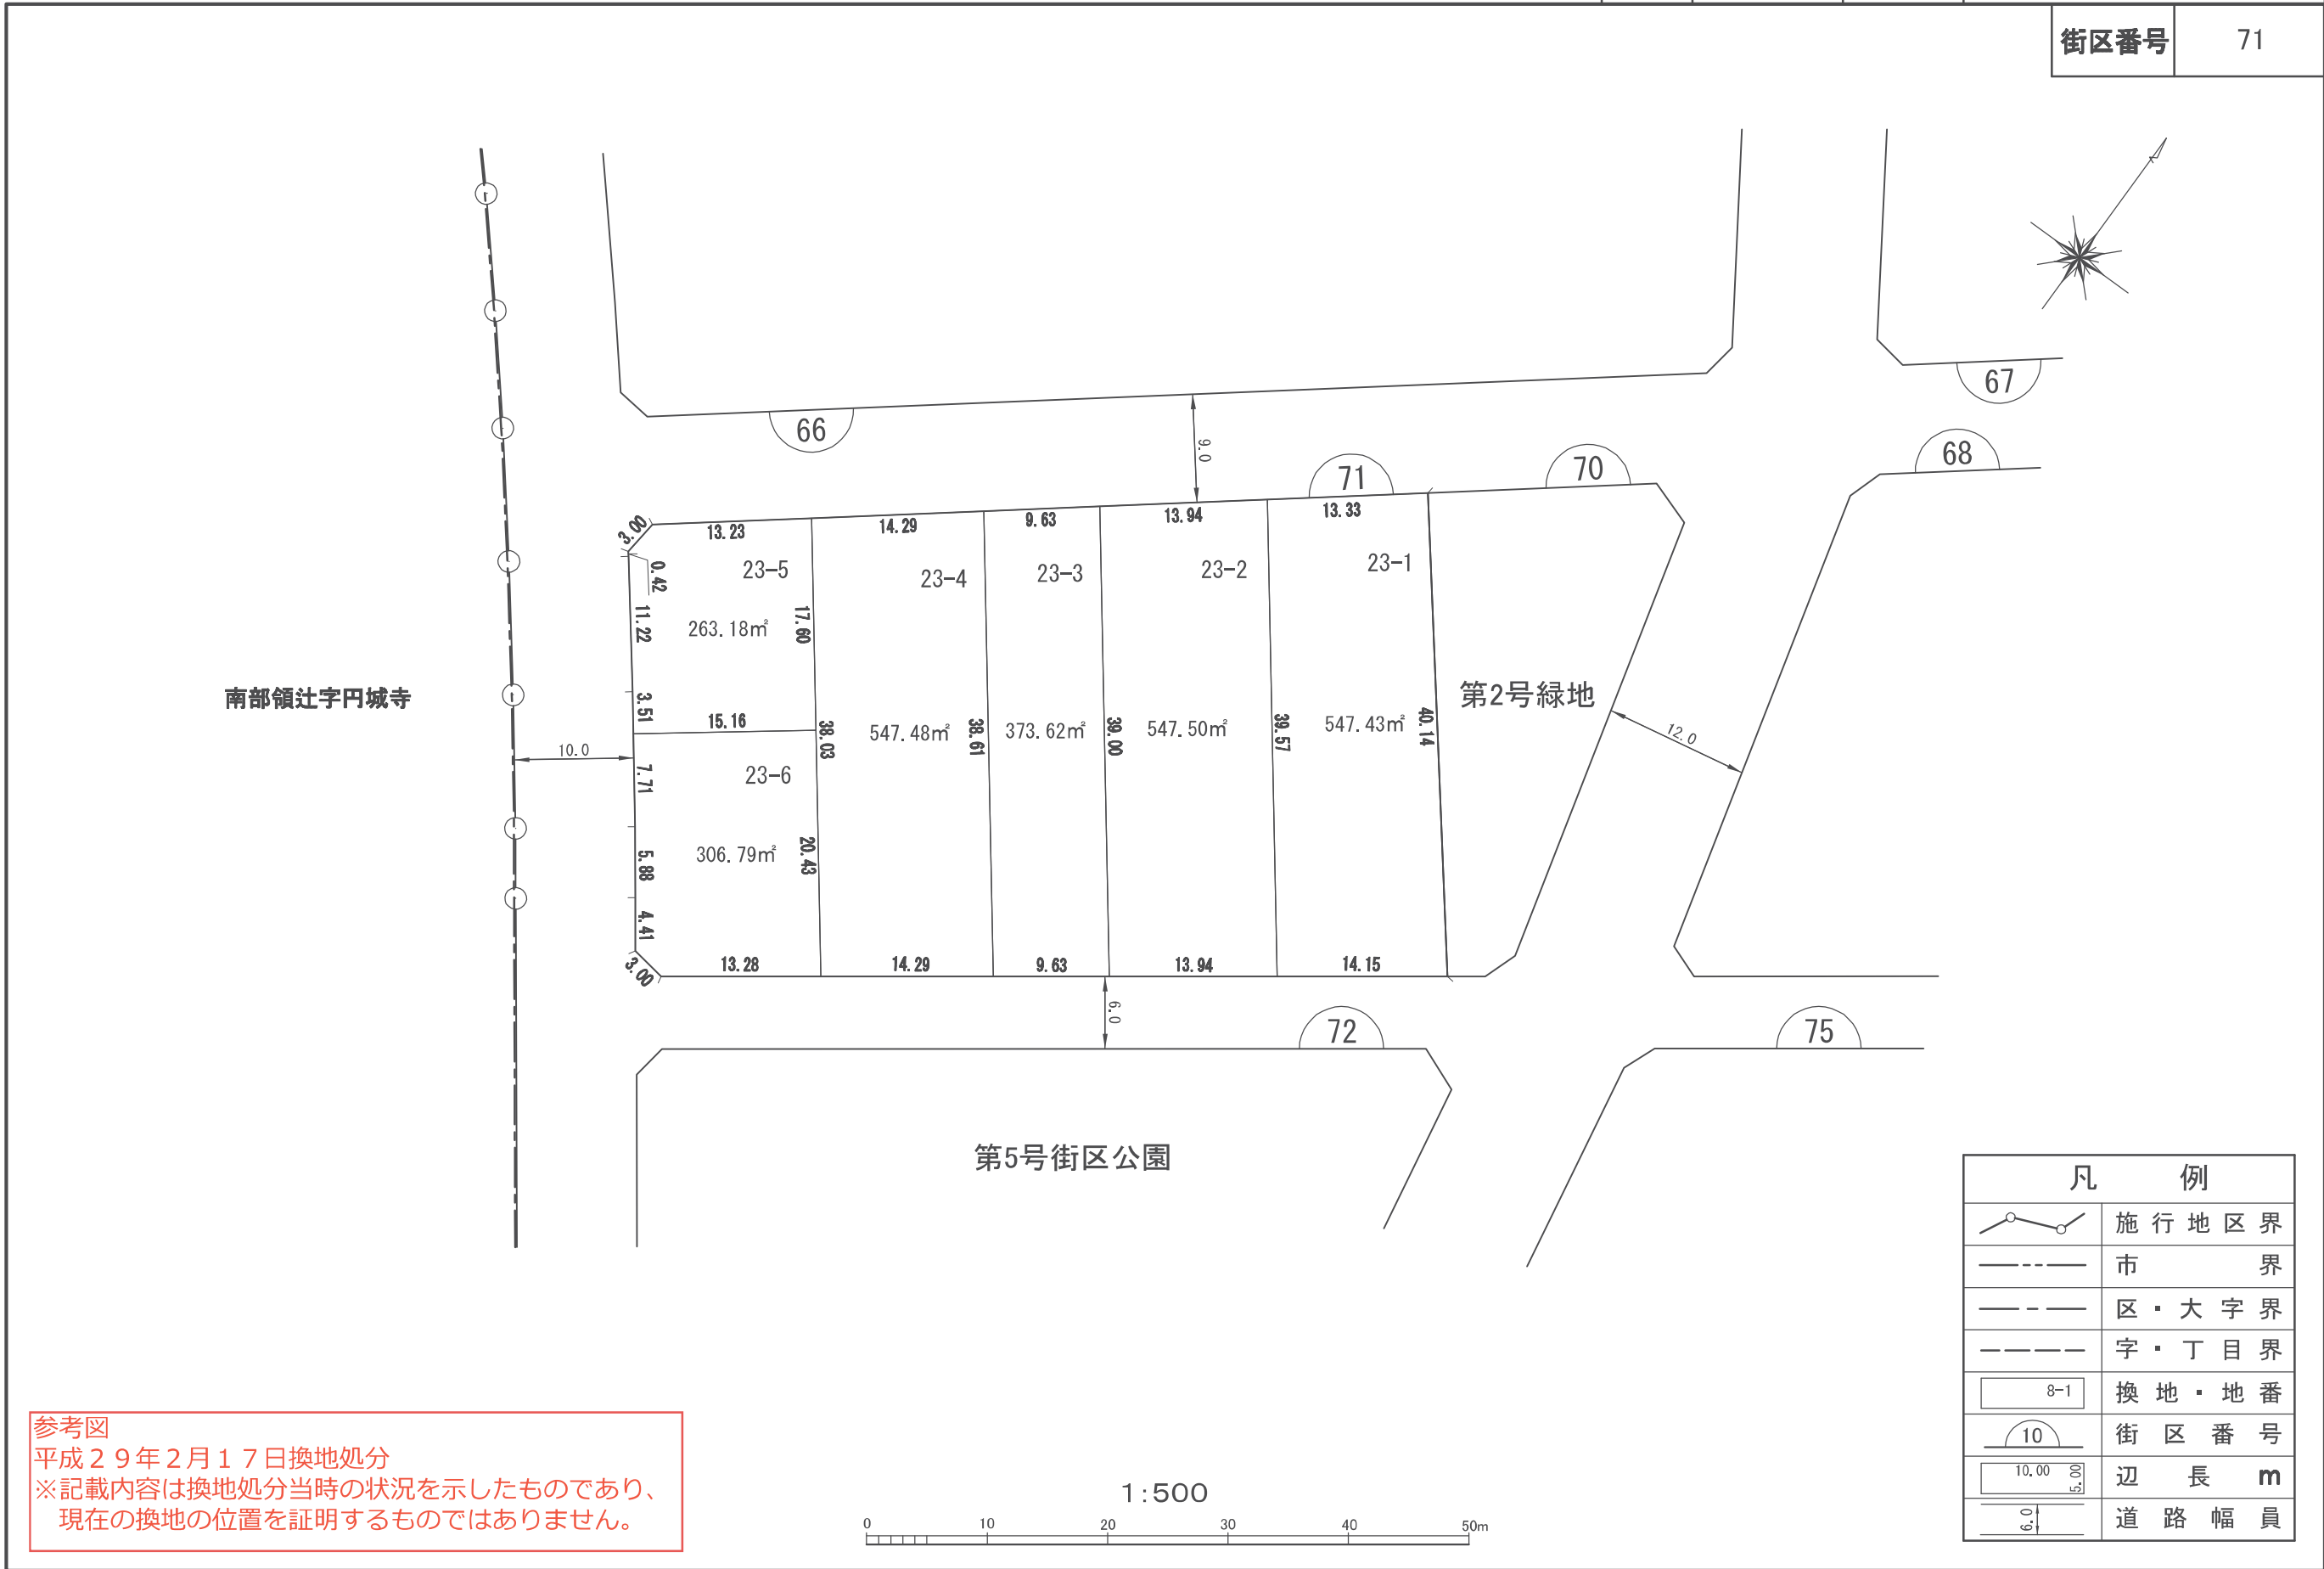

換地 図

縮尺	1:500	所在	さいたま市緑区美園三丁目
----	-------	----	--------------

街区番号	71
------	----

参考図
平成29年2月17日換地処分
※記載内容は換地処分当時の状況を示したものであり、現在の換地の位置を証明するものではありません。

凡 例	
	施行地区界
	市 界
	区・大字界
	字・丁目界
	換地・地番
	街区番号
	辺 長 m
	道路幅員