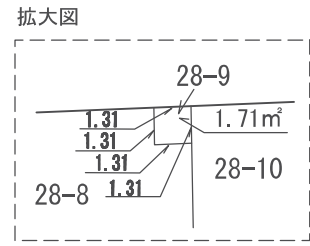

# 換地 図

|    |       |    |              |
|----|-------|----|--------------|
| 縮尺 | 1:500 | 所在 | さいたま市緑区美園三丁目 |
|----|-------|----|--------------|

街区番号 57

参考図  
平成29年2月17日換地処分  
※記載内容は換地処分当時の状況を示したものであり、現在の換地の位置を証明するものではありません。

| 凡 例 |       |
|-----|-------|
|     | 施行地区界 |
|     | 市 界   |
|     | 区・大字界 |
|     | 字・丁目界 |
|     | 換地・地番 |
|     | 街区番号  |
|     | 辺 長 m |
|     | 道路幅員  |