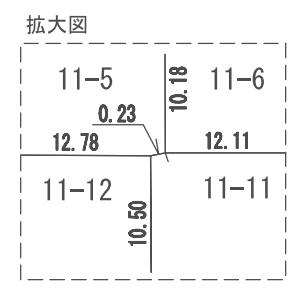

換地 図

縮尺 1:500 所在 さいたま市緑区美園五丁目

街区番号 121

凡 例	
	施行地区界
	市 界
	区・大字界
	字・丁目界
	換地・地番
	街区番号
	辺 長 m
	道路幅員

参考図
平成29年2月17日換地処分
※記載内容は換地処分当時の状況を示したものであり、現在の換地の位置を証明するものではありません。