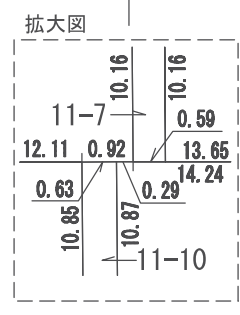

換地 図

縮尺 1:500 所在 さいたま市緑区美園五丁目

街区番号 121

凡 例	
	施行地区界
	市 界
	区・大字界
	字・丁目界
	換地・地番
	街区番号
	辺 長 m
	道路幅員

参考図
平成29年2月17日換地処分
※記載内容は換地処分当時の状況を示したものであり、現在の換地の位置を証明するものではありません。