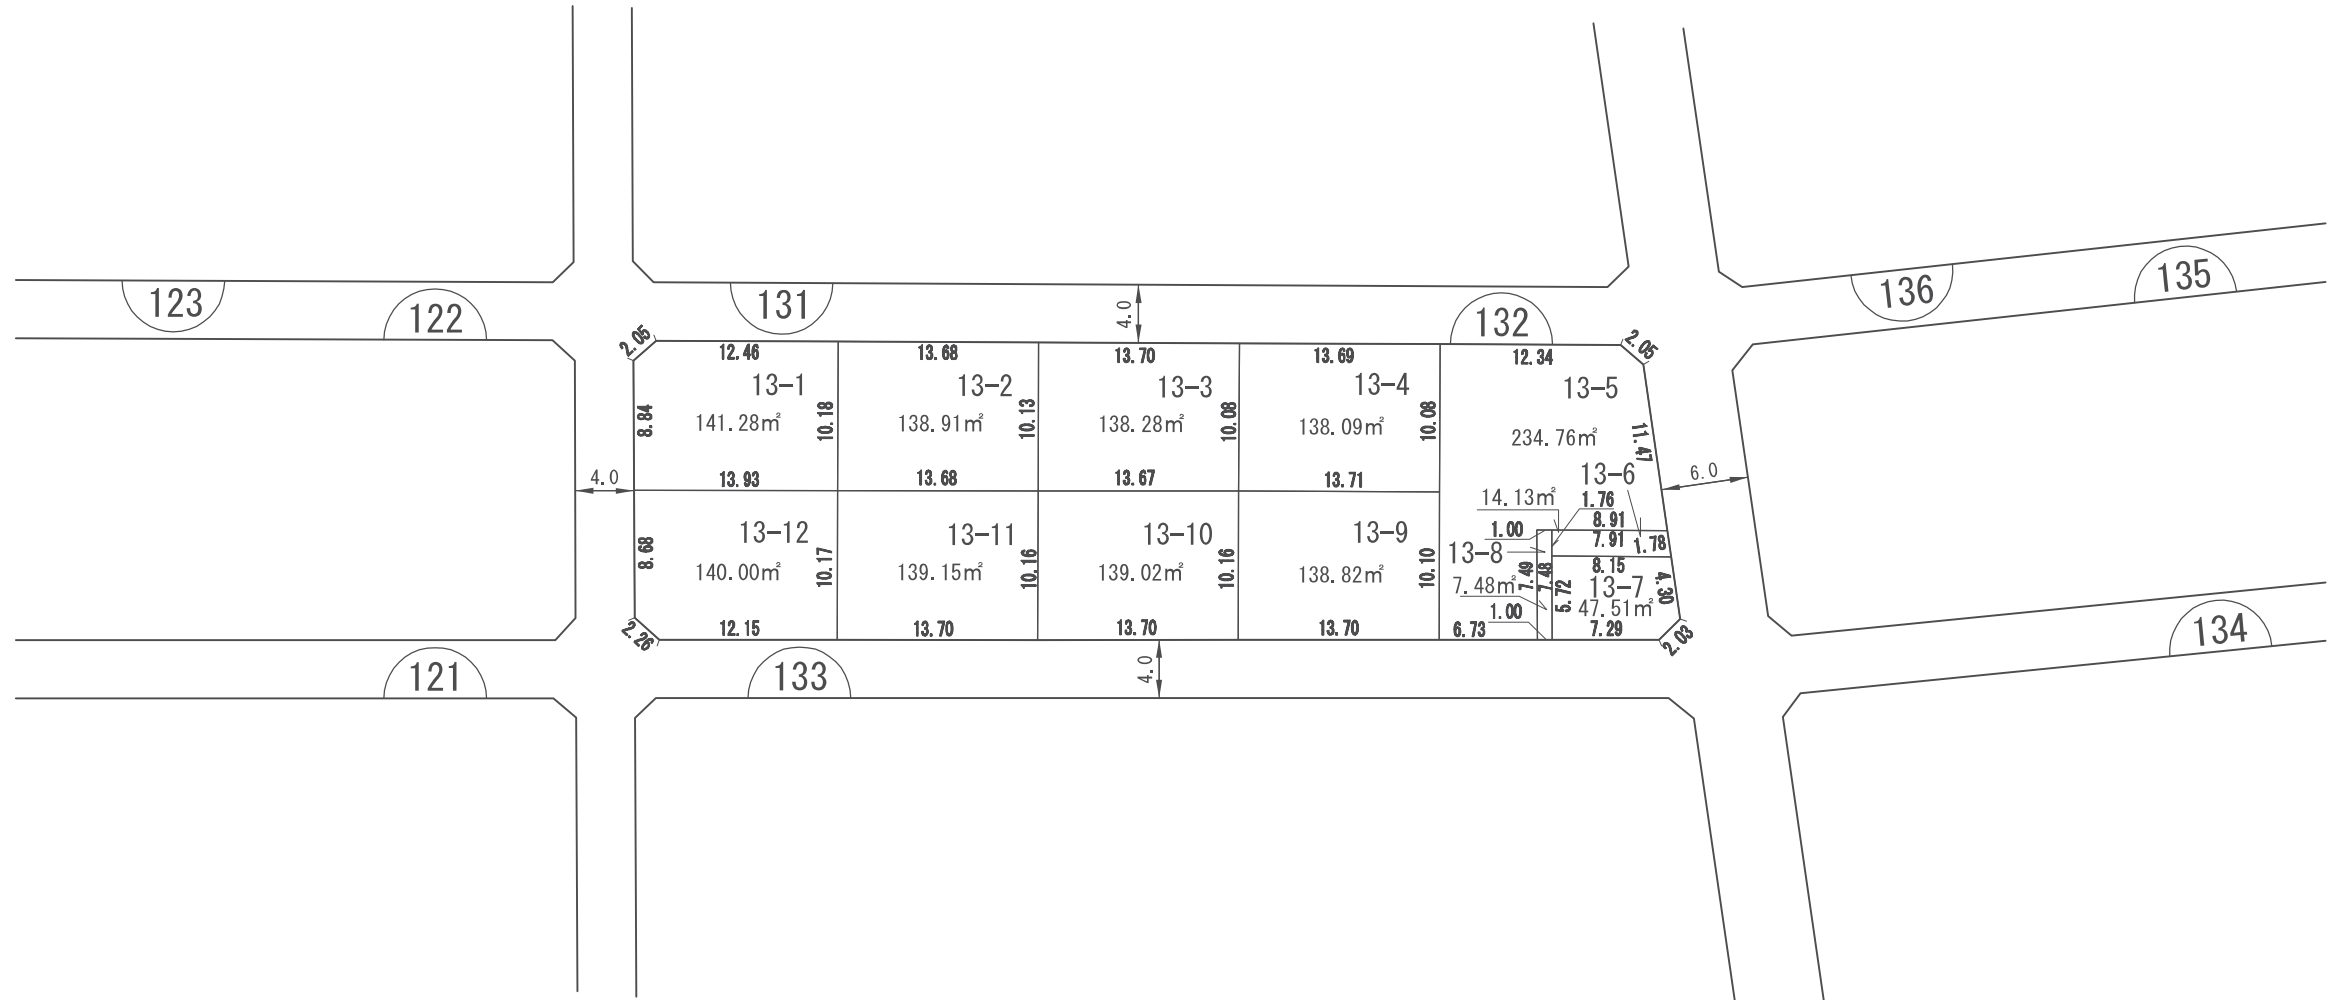

換地 図

縮尺	1:500	所在	さいたま市緑区美園五丁目
----	-------	----	--------------

街区番号	132
------	-----

凡 例	
	施行地区界
	市 界
	区・大字界
	字・丁目界
	換地・地番
	街区番号
	辺 長 m
	道路幅員

参考図
平成29年2月17日換地処分
※記載内容は換地処分当時の状況を示したものであり、現在の換地の位置を証明するものではありません。