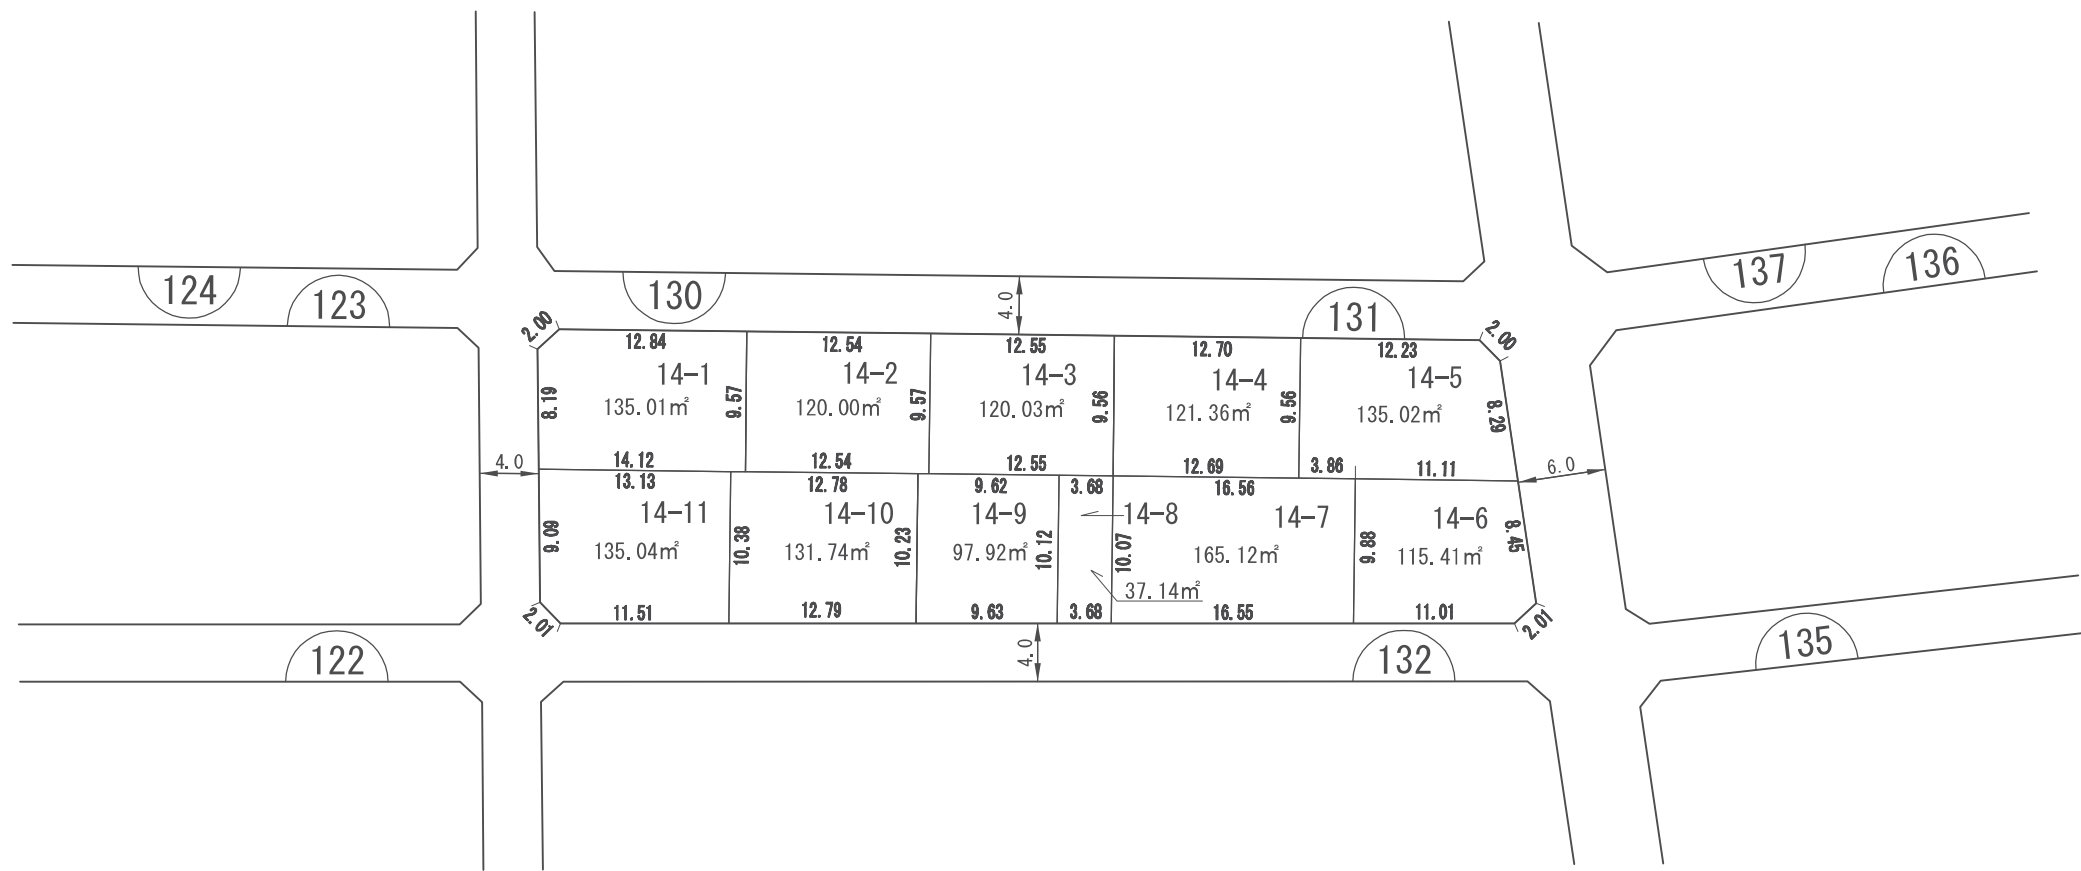

換地 図

縮尺	1:500	所在	さいたま市緑区美園五丁目
----	-------	----	--------------

街区番号	131
------	-----

凡 例	
	施行地区界
	市 界
	区・大字界
	字・丁目界
	換地・地番
	街区番号
	辺 長 m
	道路幅員

参考図
平成29年2月17日換地処分
※記載内容は換地処分当時の状況を示したものであり、現在の換地の位置を証明するものではありません。