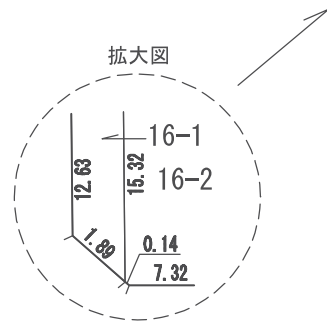

換地 図

縮尺	1:500	所在	さいたま市緑区美園五丁目
----	-------	----	--------------

街区番号	129
------	-----

凡 例	
	施行地区界
	市 界
	区・大字界
	字・丁目界
	換地・地番
	街区番号
	辺 長 m
	道路幅員

参考図
平成29年2月17日換地処分
※記載内容は換地処分当時の状況を示したものであり、現在の換地の位置を証明するものではありません。