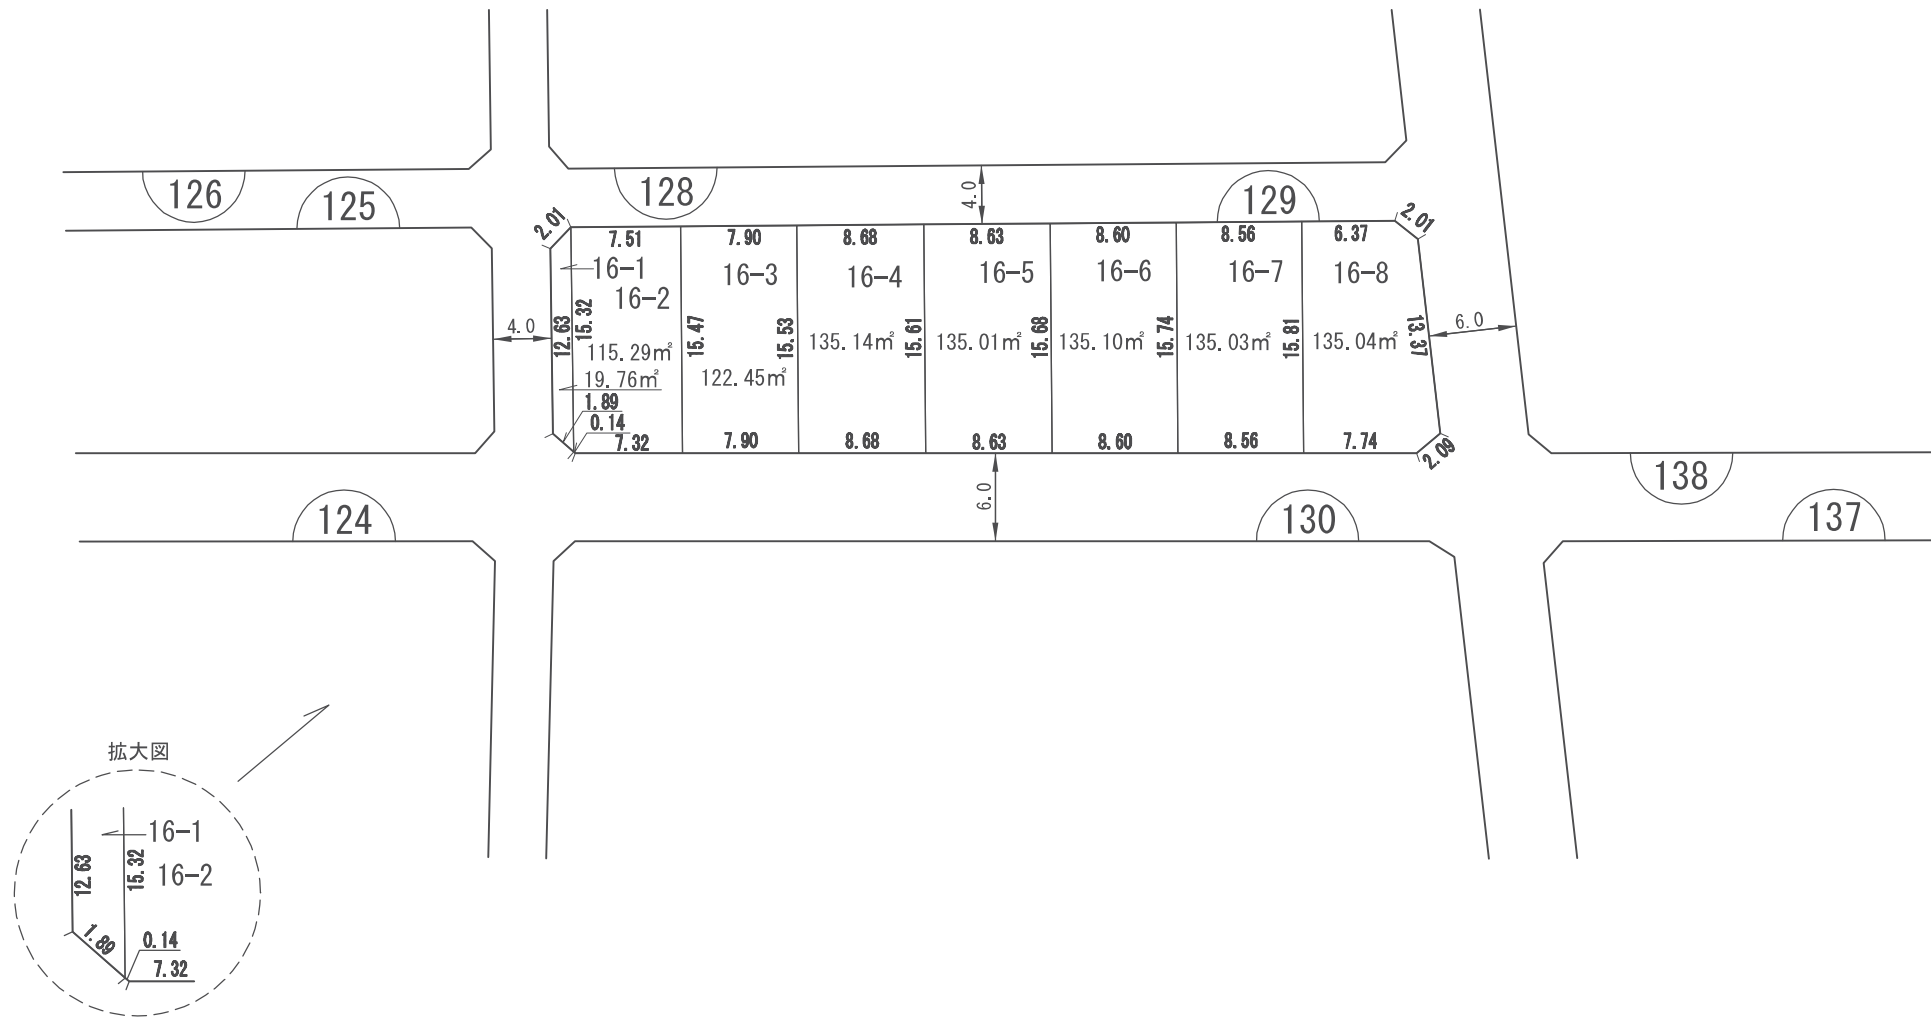

換地 図

縮尺	1:500	所在	さいたま市緑区美園五丁目
----	-------	----	--------------

街区番号	129
------	-----

凡 例	
	施行地区界
	市 界
	区・大字界
	字・丁目界
	換地・地番
	街区番号
	辺 長 m
	道路幅員

参考図
平成29年2月17日換地処分
※記載内容は換地処分当時の状況を示したものであり、現在の換地の位置を証明するものではありません。