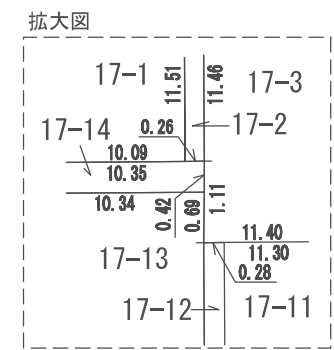

# 換地 図

縮尺	1:500	所在	さいたま市緑区美園五丁目
----	-------	----	--------------

街区番号	128
------	-----

凡 例	
	施行地区界
	市 界
	区・大字界
	字・丁目界
	換地・地番
	街区番号
	辺 長 m
	道路幅員

参考図  
平成29年2月17日換地処分  
※記載内容は換地処分当時の状況を示したものであり、現在の換地の位置を証明するものではありません。