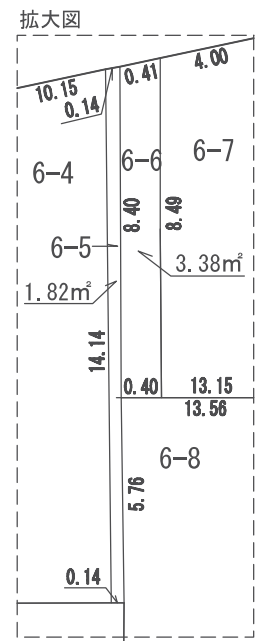

# 換地 図

縮尺 1:500 所在 さいたま市緑区美園五丁目

街区番号 126

凡 例	
	施行地区界
	市 界
	区・大字界
	字・丁目界
	換地・地番
	街区番号
	辺 長 m
	道路幅員

参考図  
平成29年2月17日換地処分  
※記載内容は換地処分当時の状況を示したものであり、現在の換地の位置を証明するものではありません。