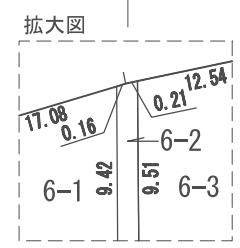

# 換地 図

縮尺 1:500 所在 さいたま市緑区美園五丁目

街区番号 126

凡 例	
	施行地区界
	市 界
	区・大字界
	字・丁目界
	換地・地番
	街区番号
	辺 長 m
	道路幅員

参考図  
平成29年2月17日換地処分  
※記載内容は換地処分当時の状況を示したものであり、現在の換地の位置を証明するものではありません。