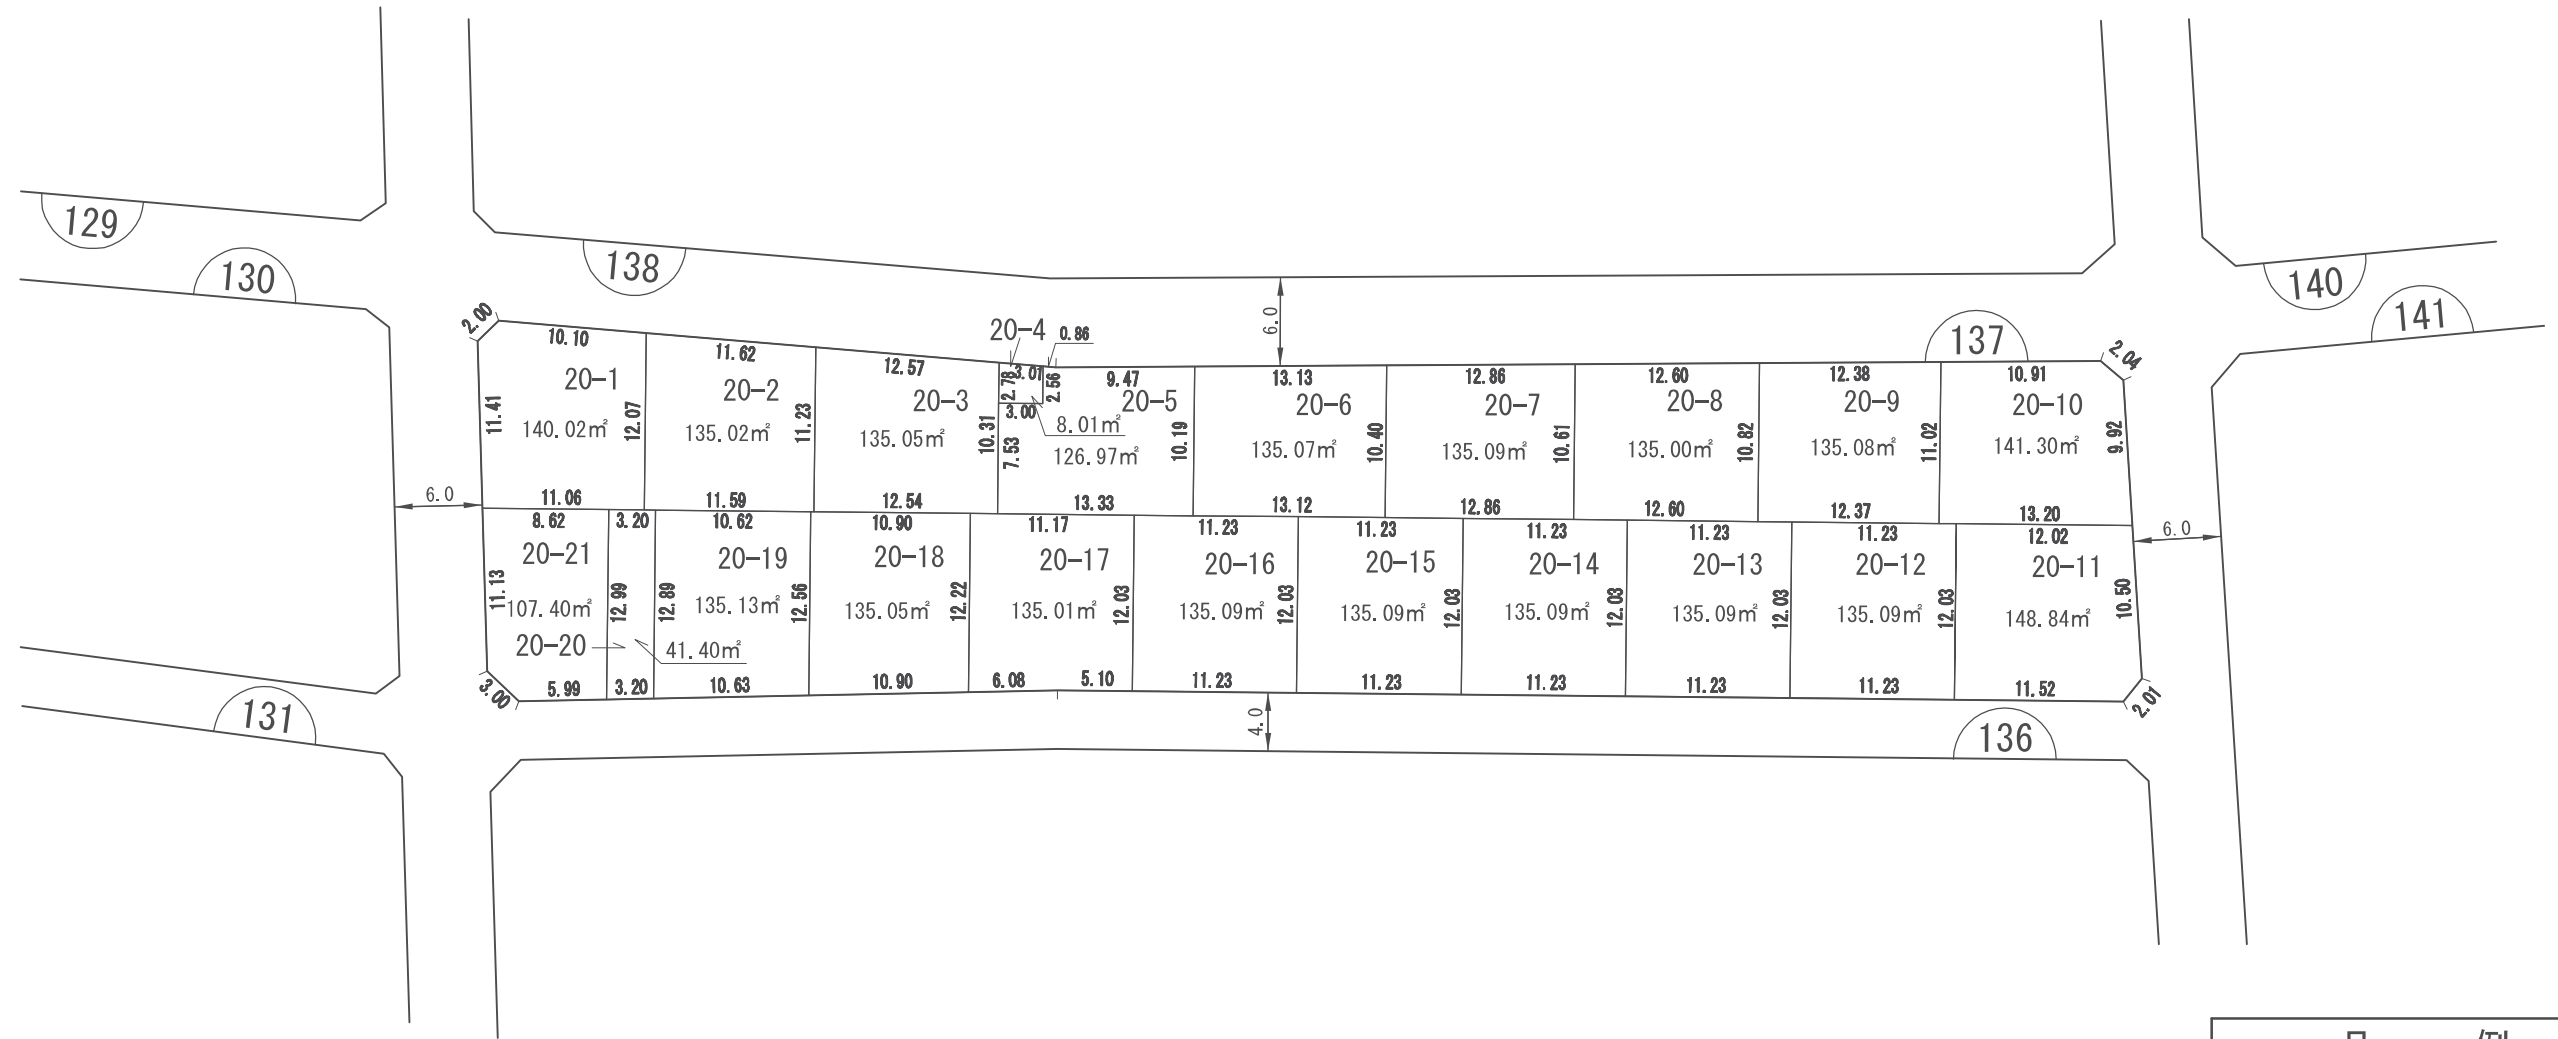

換地 図

縮尺	1:500	所在	さいたま市緑区美園五丁目
----	-------	----	--------------

街区番号 137

凡 例	
	施行地区界
	市 界
	区・大字界
	字・丁目界
	換地・地番
	街区番号
	辺 長 m
	道 路 幅 員

参考図
平成29年2月17日換地処分
※記載内容は換地処分当時の状況を示したものであり、現在の換地の位置を証明するものではありません。