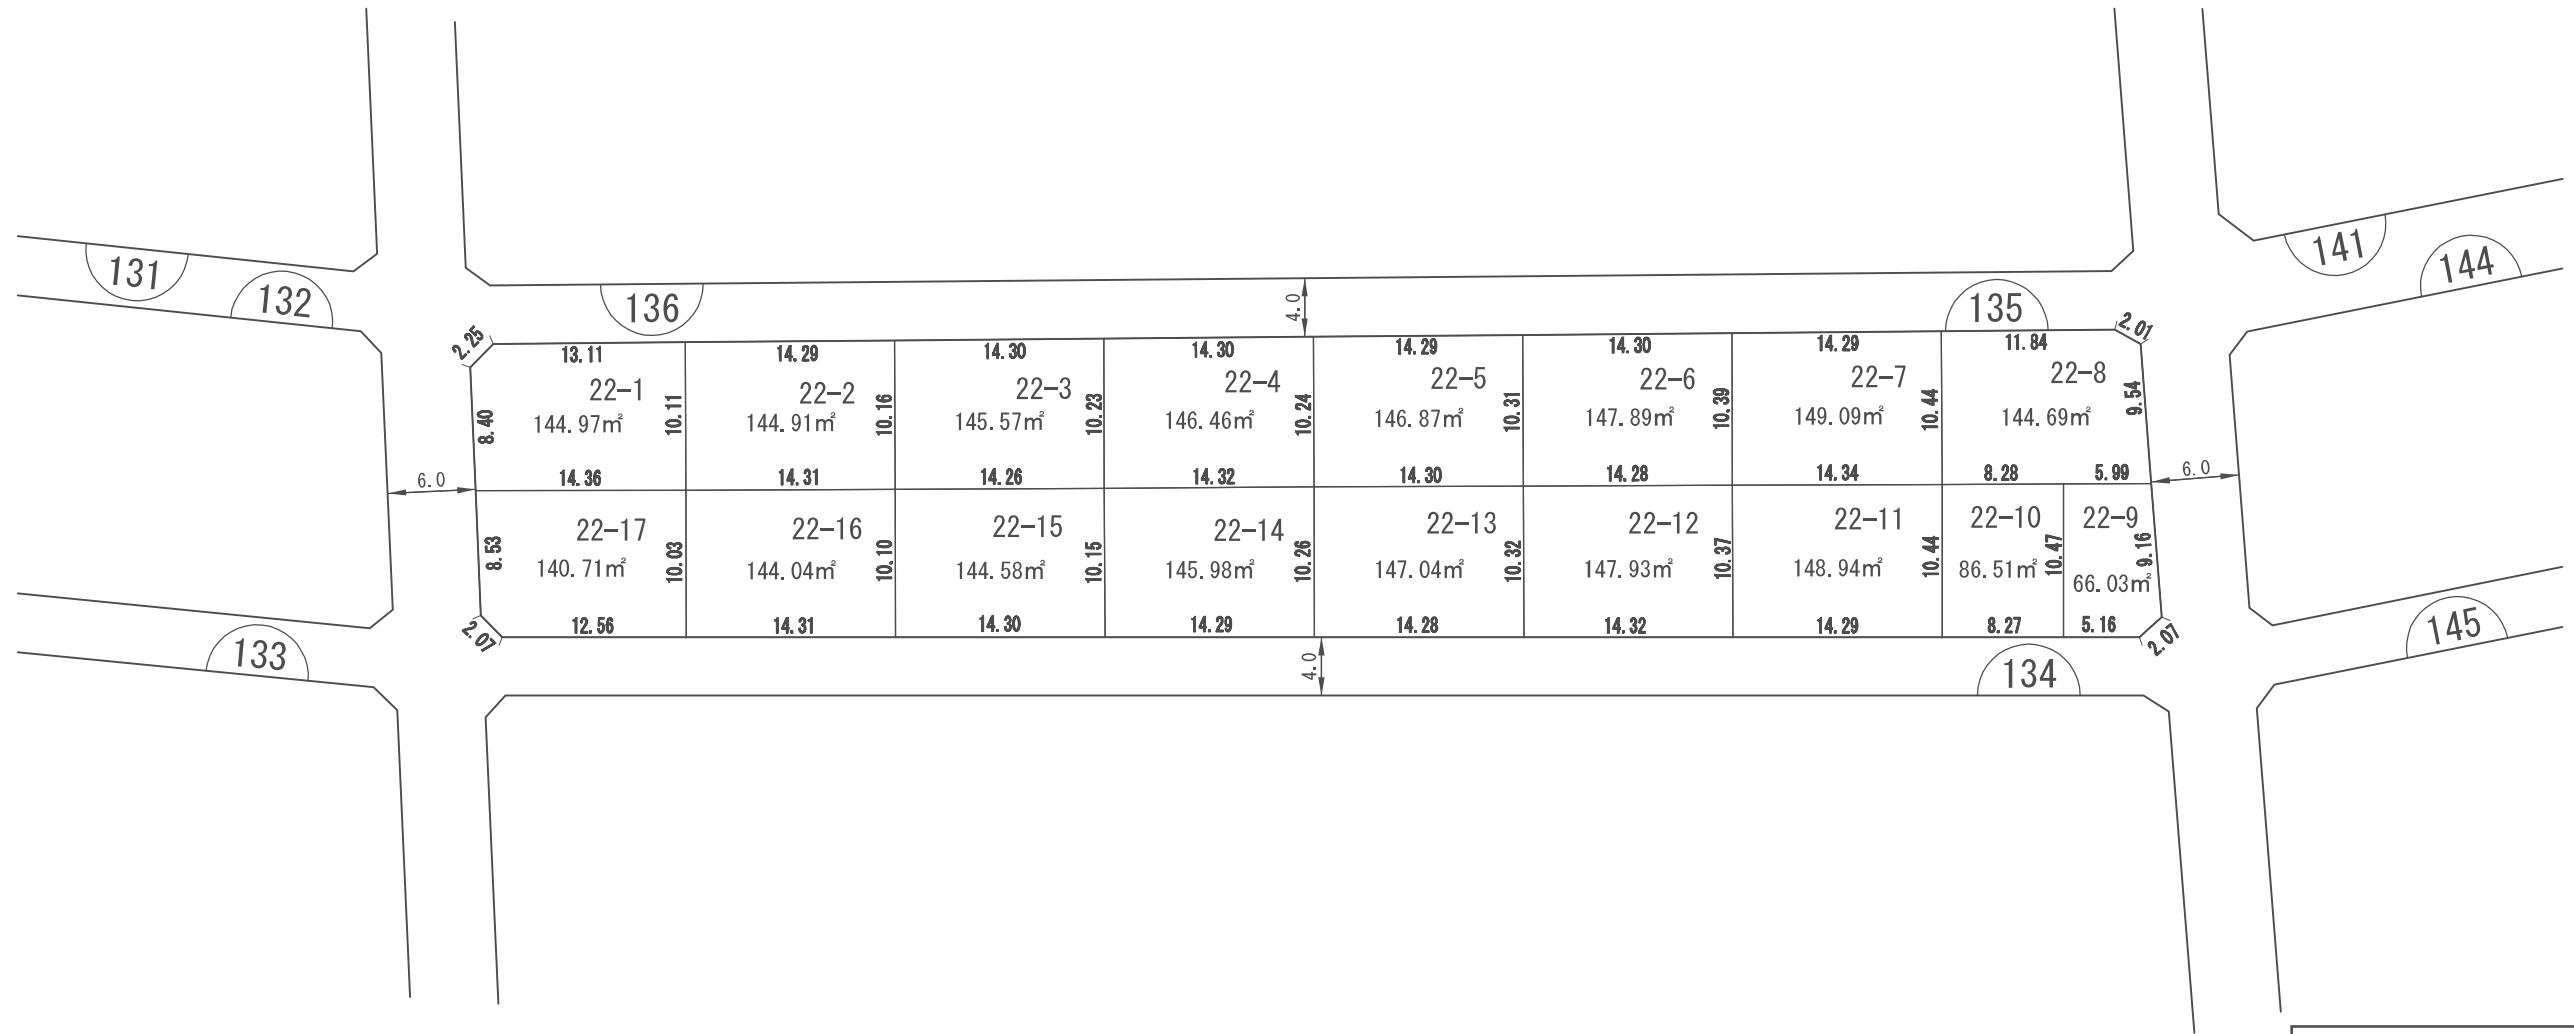

換地 図

縮尺	1:500	所在	さいたま市緑区美園五丁目
----	-------	----	--------------

街区番号 135

参考図
平成29年2月17日換地処分
※記載内容は換地処分当時の状況を示したものであり、現在の換地の位置を証明するものではありません。

凡 例	
	施行地区界
	市 界
	区・大字界
	字・丁目界
	換地・地番
	街区番号
	辺 長 m
	道路幅員