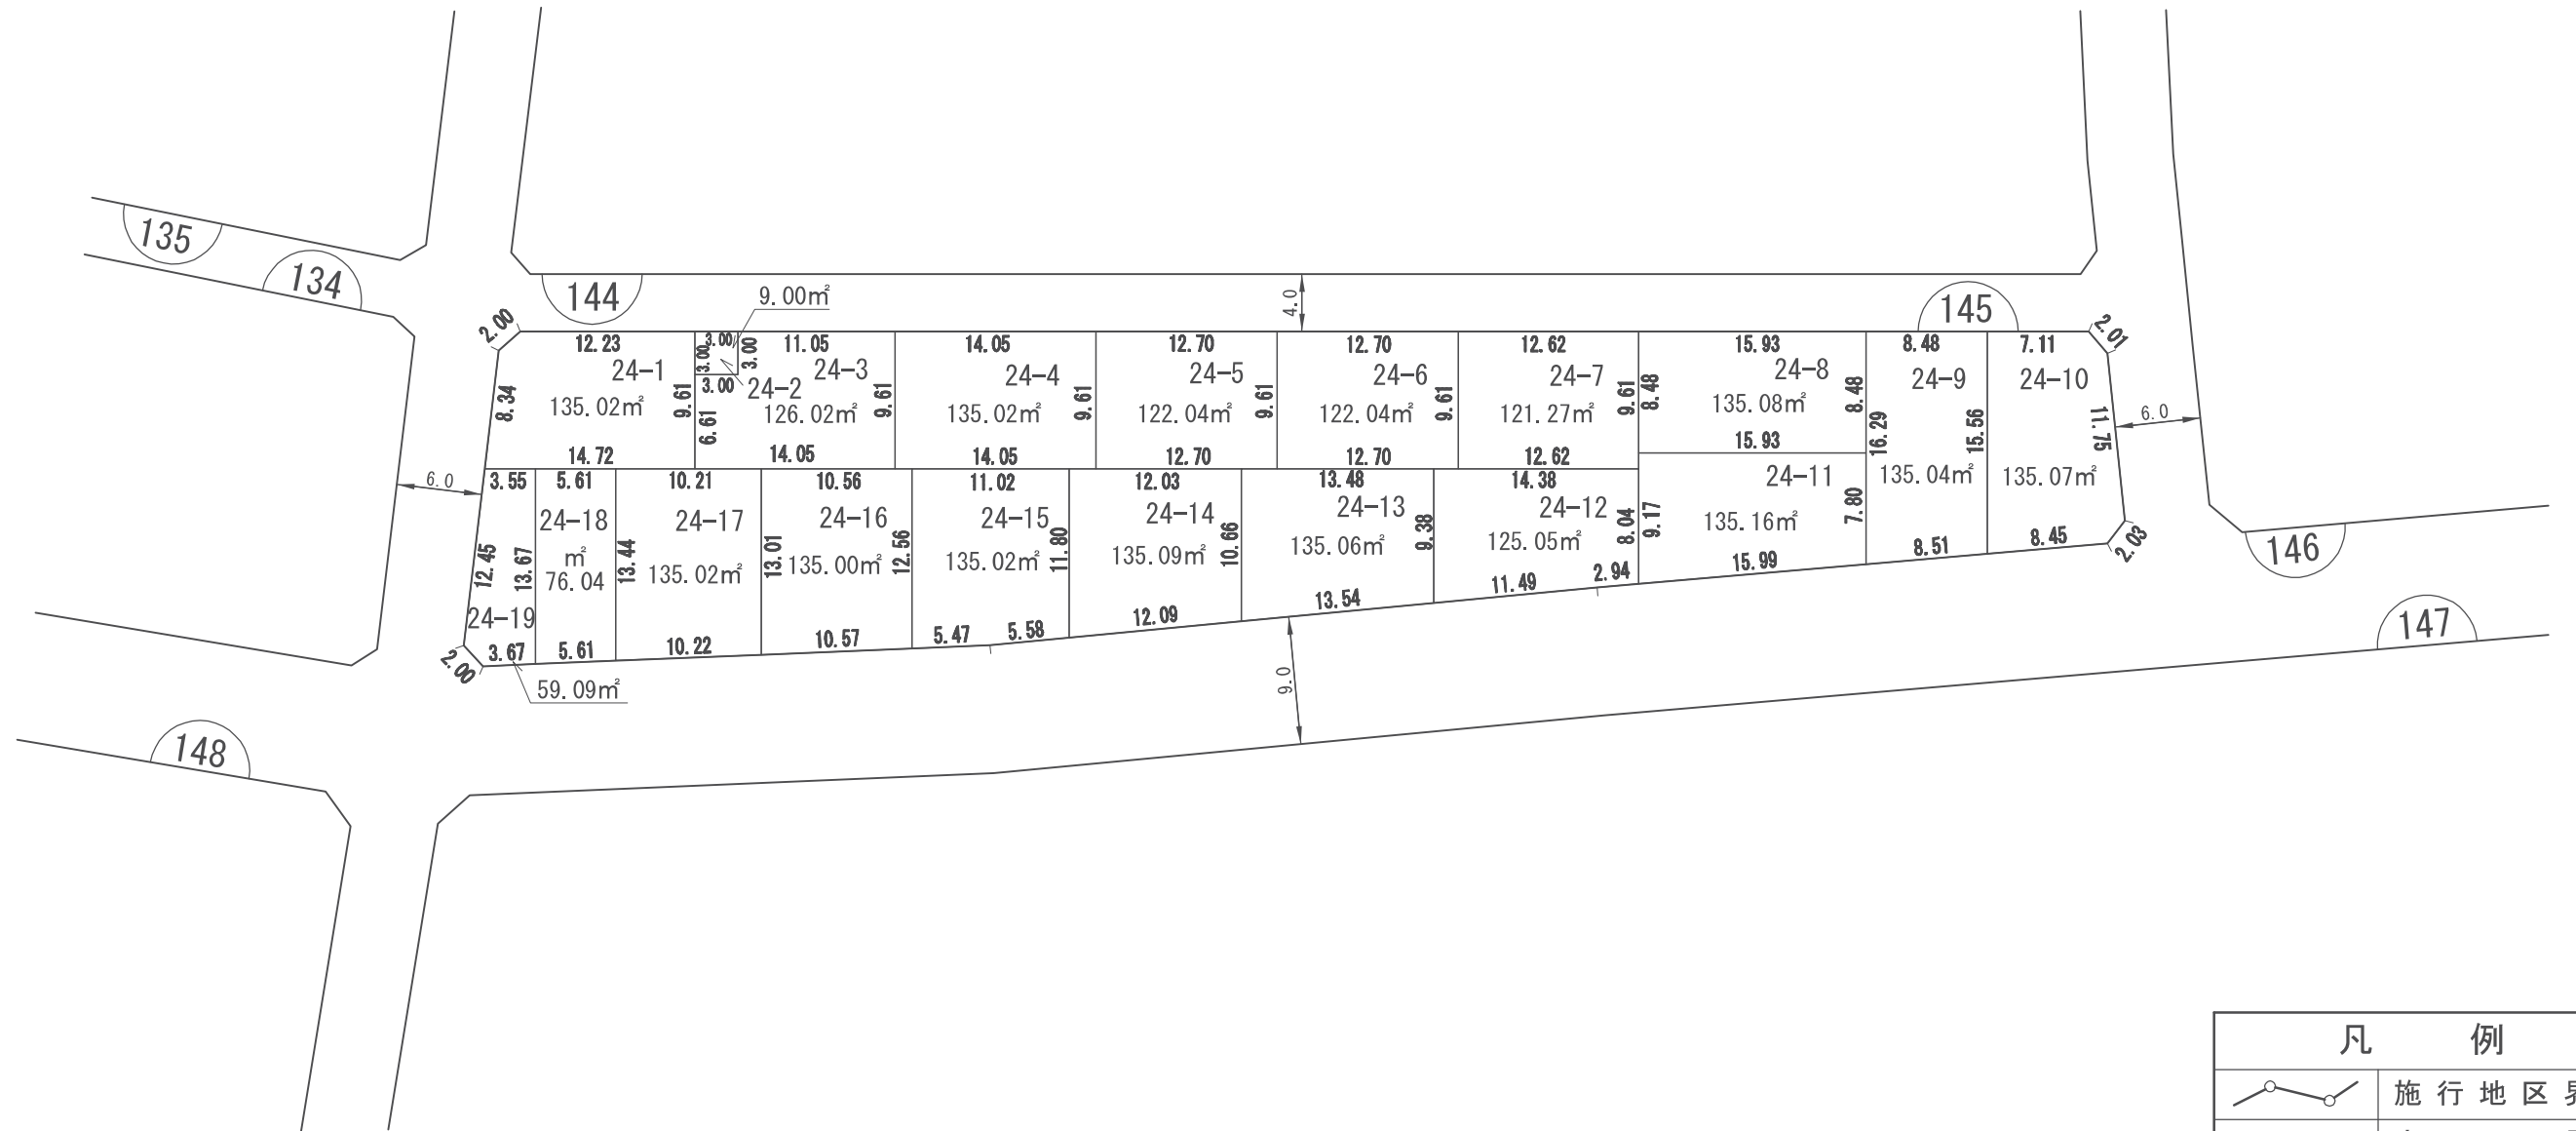

# 換地 図

縮尺	1:500	所在	さいたま市緑区美園五丁目
----	-------	----	--------------

街区番号 145

参考図  
平成29年2月17日換地処分  
※記載内容は換地処分当時の状況を示したものであり、現在の換地の位置を証明するものではありません。

凡 例	
	施行地区界
	市 界
	区・大字界
	字・丁目界
	換地・地番
	街区番号
	辺 長 m
	道路幅員