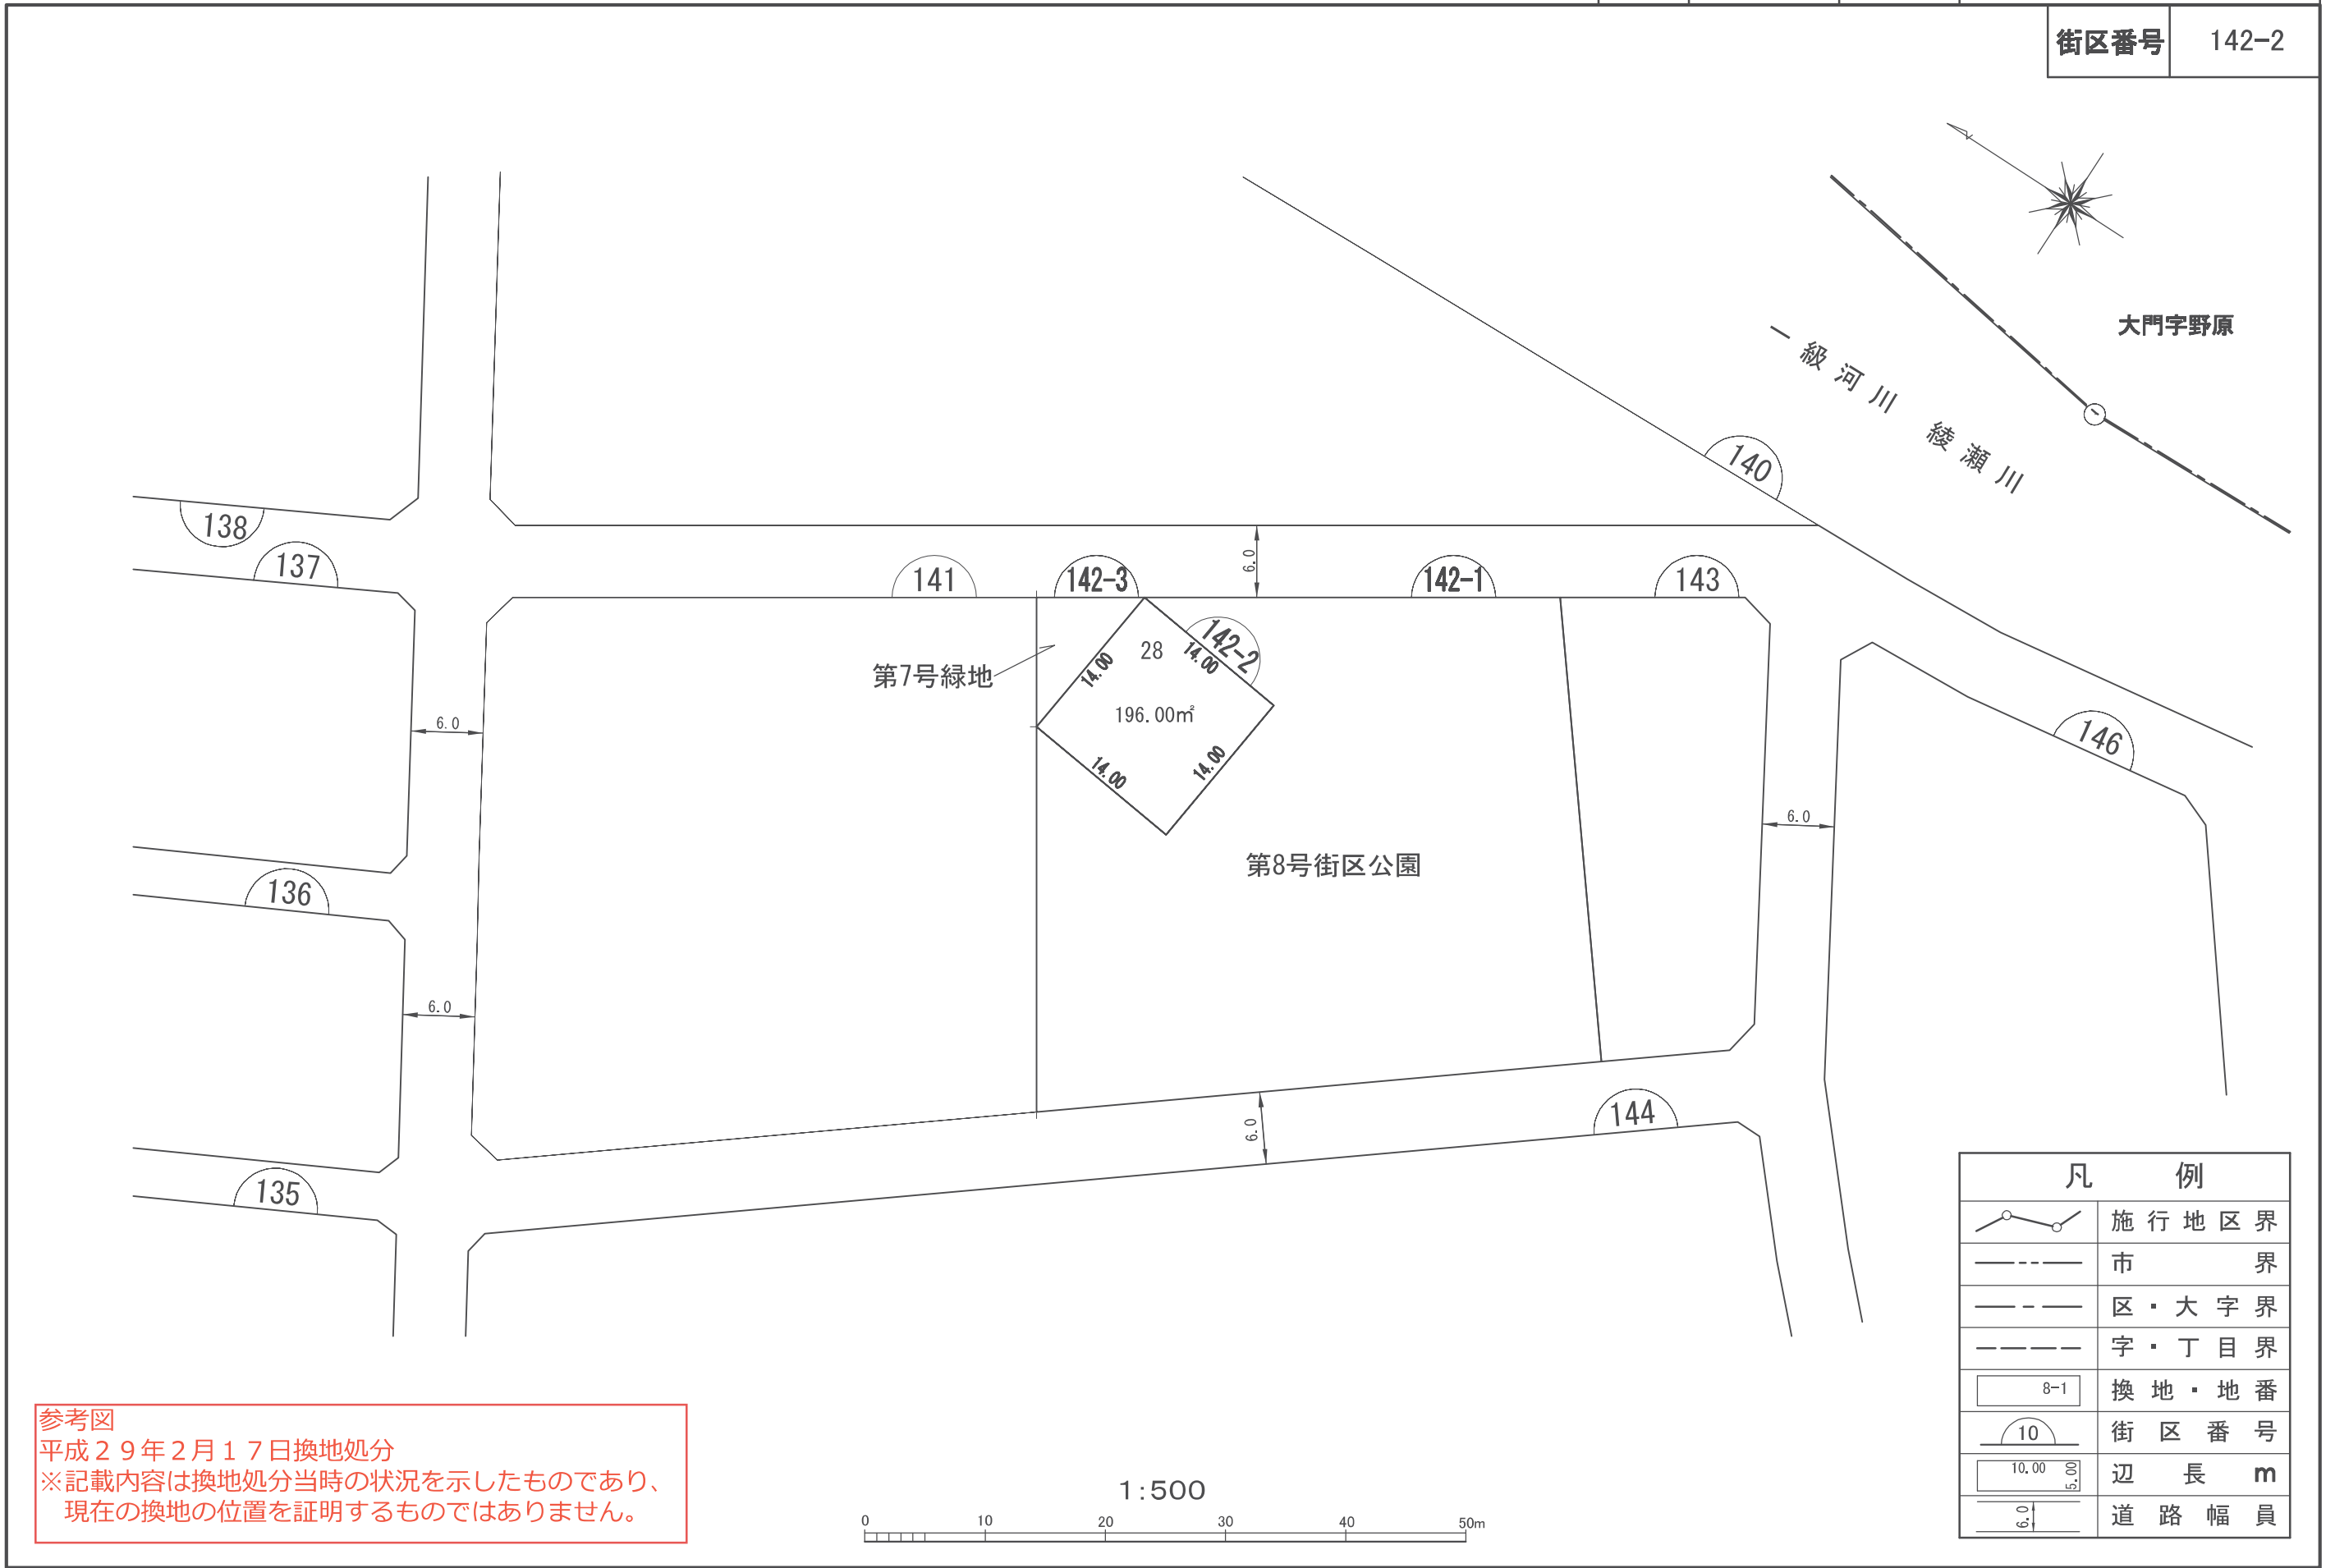

# 換地 図

縮尺	1:500	所在	さいたま市緑区美園五丁目
----	-------	----	--------------

街区番号	142-2
------	-------

**参考図**  
平成29年2月17日換地処分  
※記載内容は換地処分当時の状況を示したものであり、現在の換地の位置を証明するものではありません。

凡 例	
	施行地区界
	市 界
	区・大字界
	字・丁目界
	換地・地番
	街区番号
	辺 長 m
	道路幅員