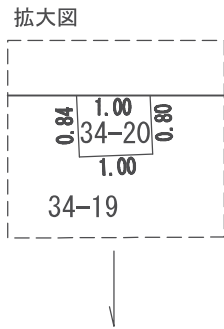

換地 図

縮尺	1:500	所在	さいたま市緑区美園五丁目
----	-------	----	--------------

街区番号 148

参考図
平成29年2月17日換地処分
※記載内容は換地処分当時の状況を示したものであり、
現在の換地の位置を証明するものではありません。

凡 例	
	施行地区界
	市 界
	区・大字界
	字・丁目界
	換地・地番
	街区番号
	辺 長 m
	道路幅員