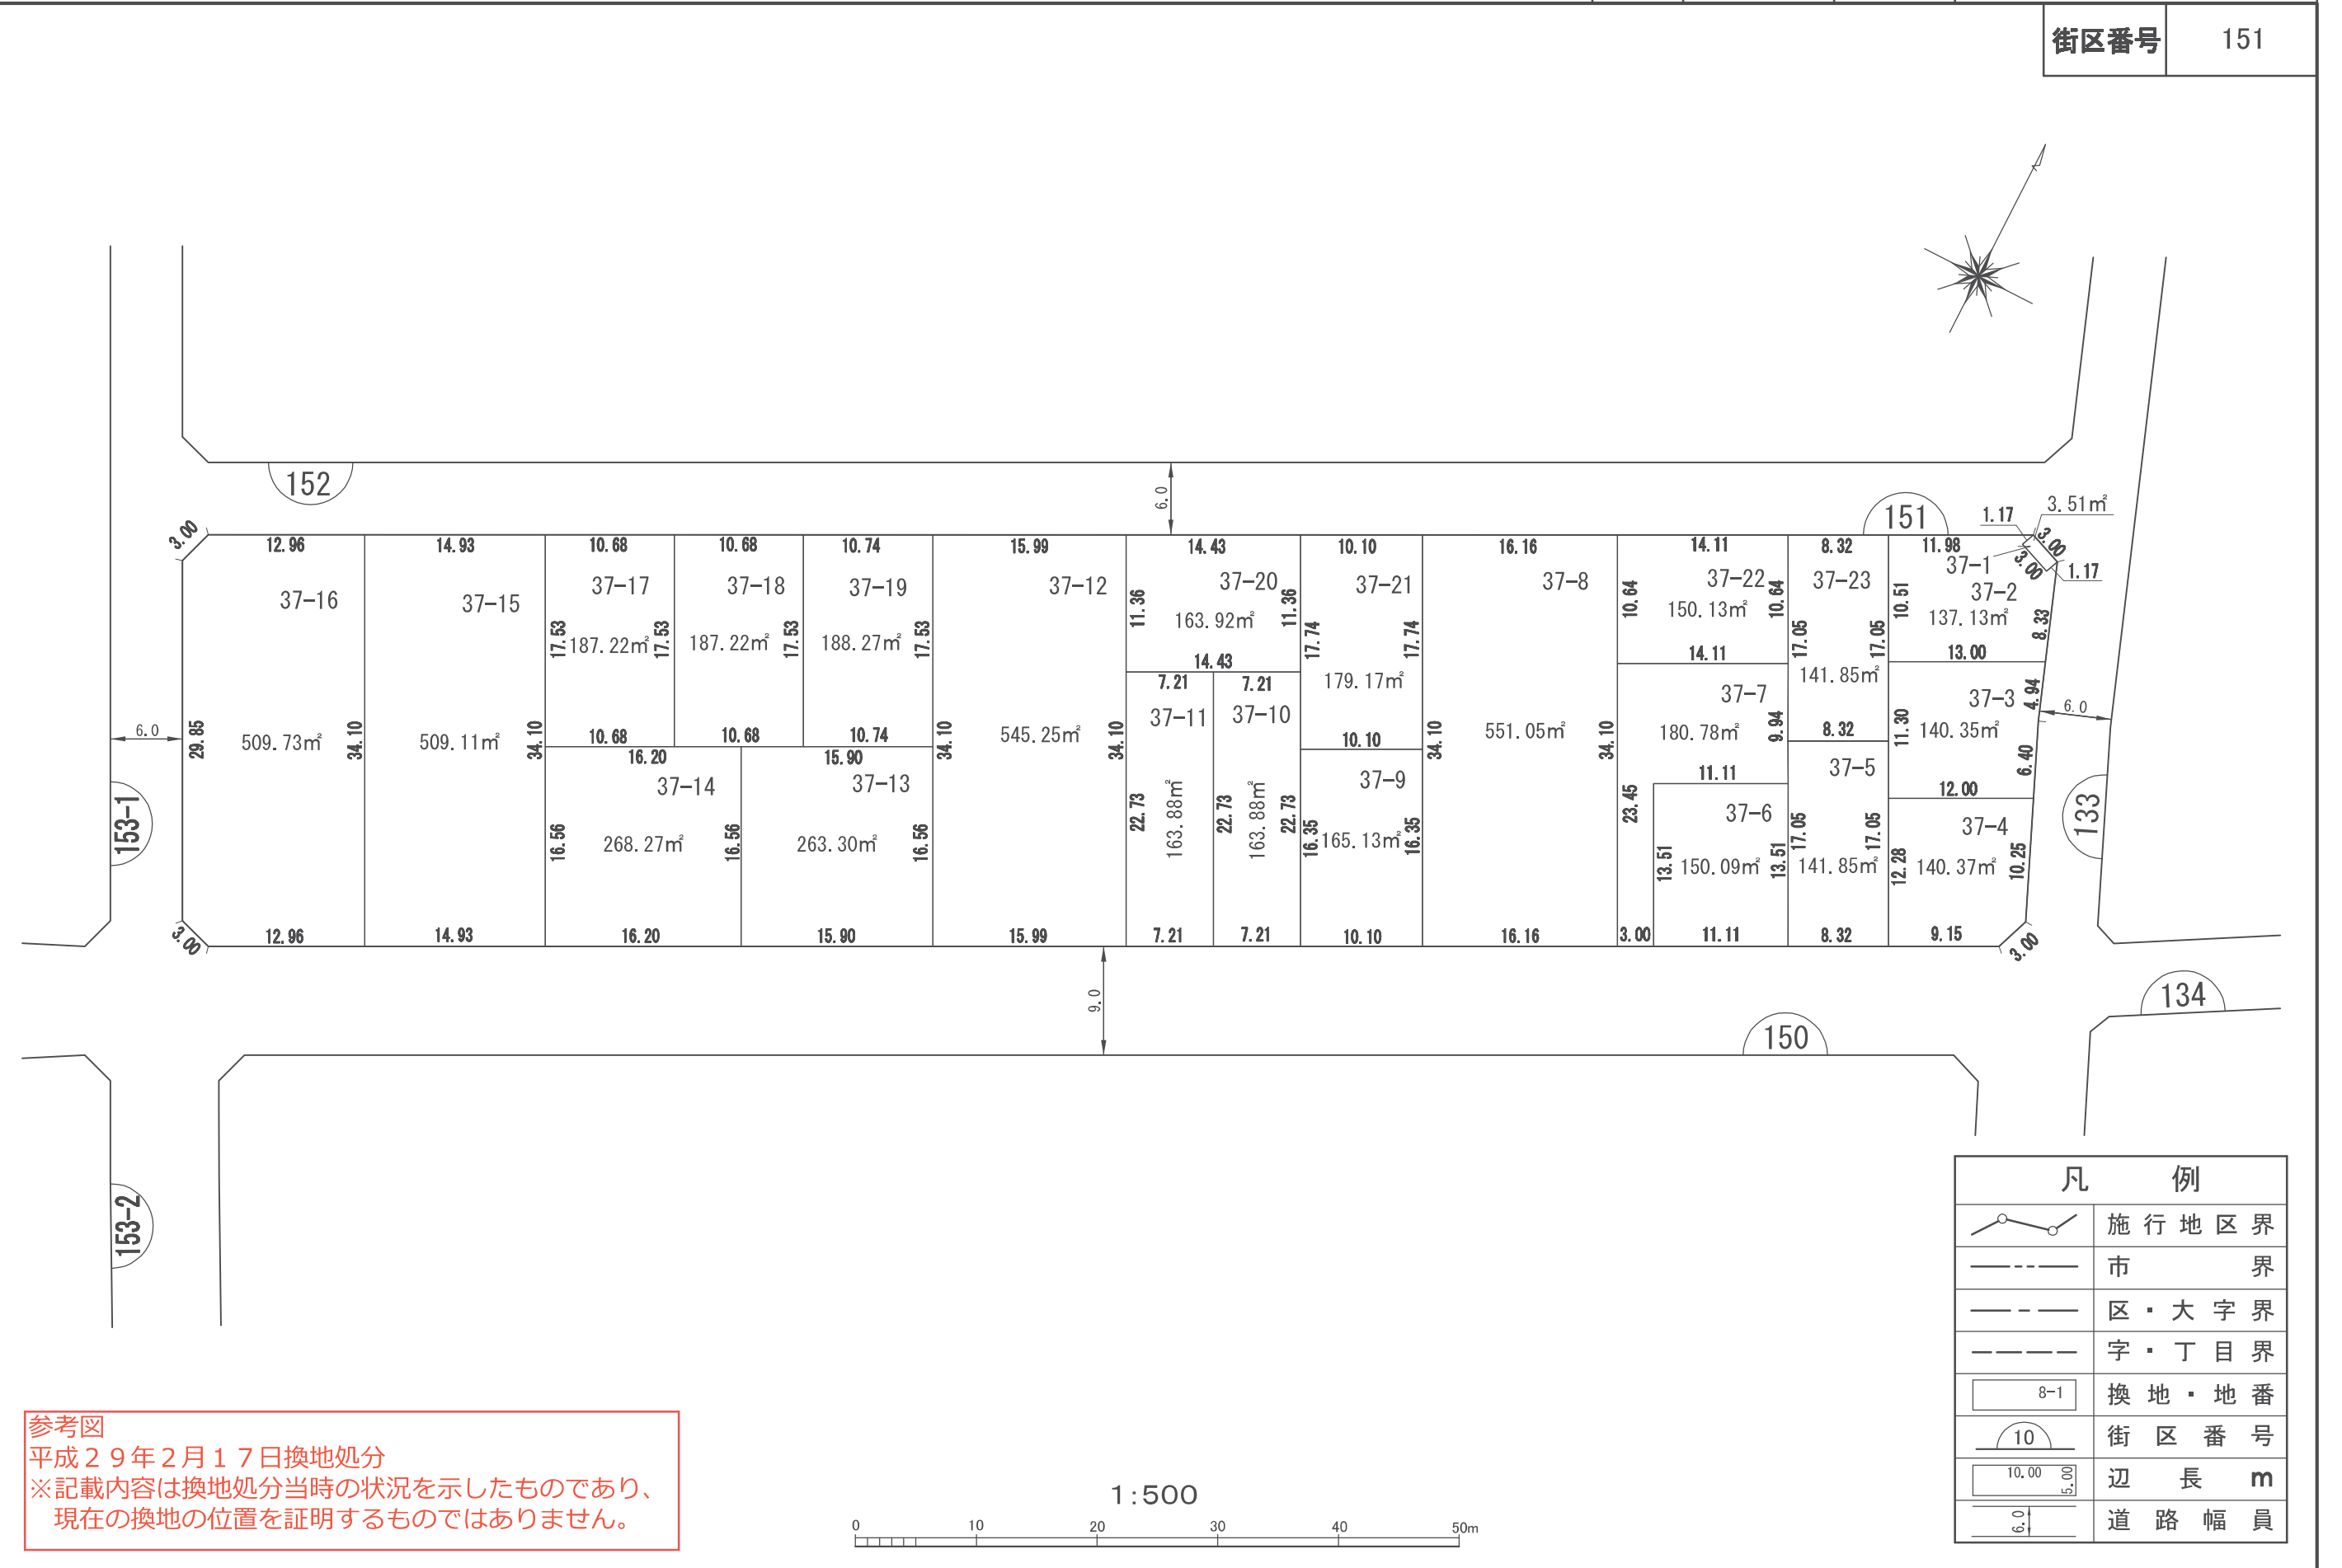

換地 図

| | | | |
|----|-------|----|--------------|
| 縮尺 | 1:500 | 所在 | さいたま市緑区美園五丁目 |
|----|-------|----|--------------|

街区番号 151

参考図
平成29年2月17日換地処分
※記載内容は換地処分当時の状況を示したものであり、現在の換地の位置を証明するものではありません。

| 凡 例 | |
|-----|-------|
| | 施行地区界 |
| | 市 界 |
| | 区・大字界 |
| | 字・丁目界 |
| | 換地・地番 |
| | 街区番号 |
| | 辺 長 m |
| | 道路幅員 |