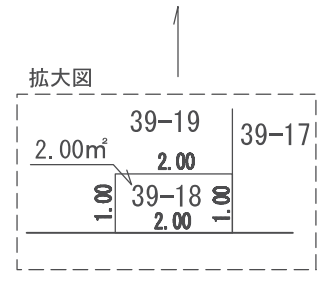

換地 図

縮尺	1:500	所在	さいたま市緑区美園五丁目
----	-------	----	--------------

街区番号 119

凡 例	
	施行地区界
	市 界
	区・大字界
	字・丁目界
	換地・地番
	街区番号
	辺 長 m
	道路幅員

参考図
平成29年2月17日換地処分
※記載内容は換地処分当時の状況を示したものであり、現在の換地の位置を証明するものではありません。