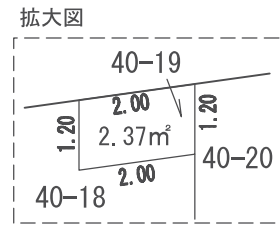

換地 図

縮尺	1:500	所在	さいたま市緑区美園五丁目
----	-------	----	--------------

街区番号 117

凡 例	
	施行地区界
	市 界
	区・大字界
	字・丁目界
	換地・地番
	街区番号
	辺 長 m
	道路幅員

参考図
平成29年2月17日換地処分
※記載内容は換地処分当時の状況を示したものであり、
現在の換地の位置を証明するものではありません。