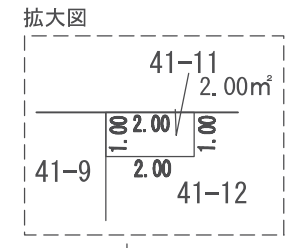

換地 図

縮尺 1:500 所在 さいたま市緑区美園五丁目

街区番号 116

参考図
平成29年2月17日換地処分
※記載内容は換地処分当時の状況を示したものであり、現在の換地の位置を証明するものではありません。

凡 例	
	施行地区界
	市 界
	区・大字界
	字・丁目界
	換地・地番
	街区番号
	辺 長 m
	道路幅員