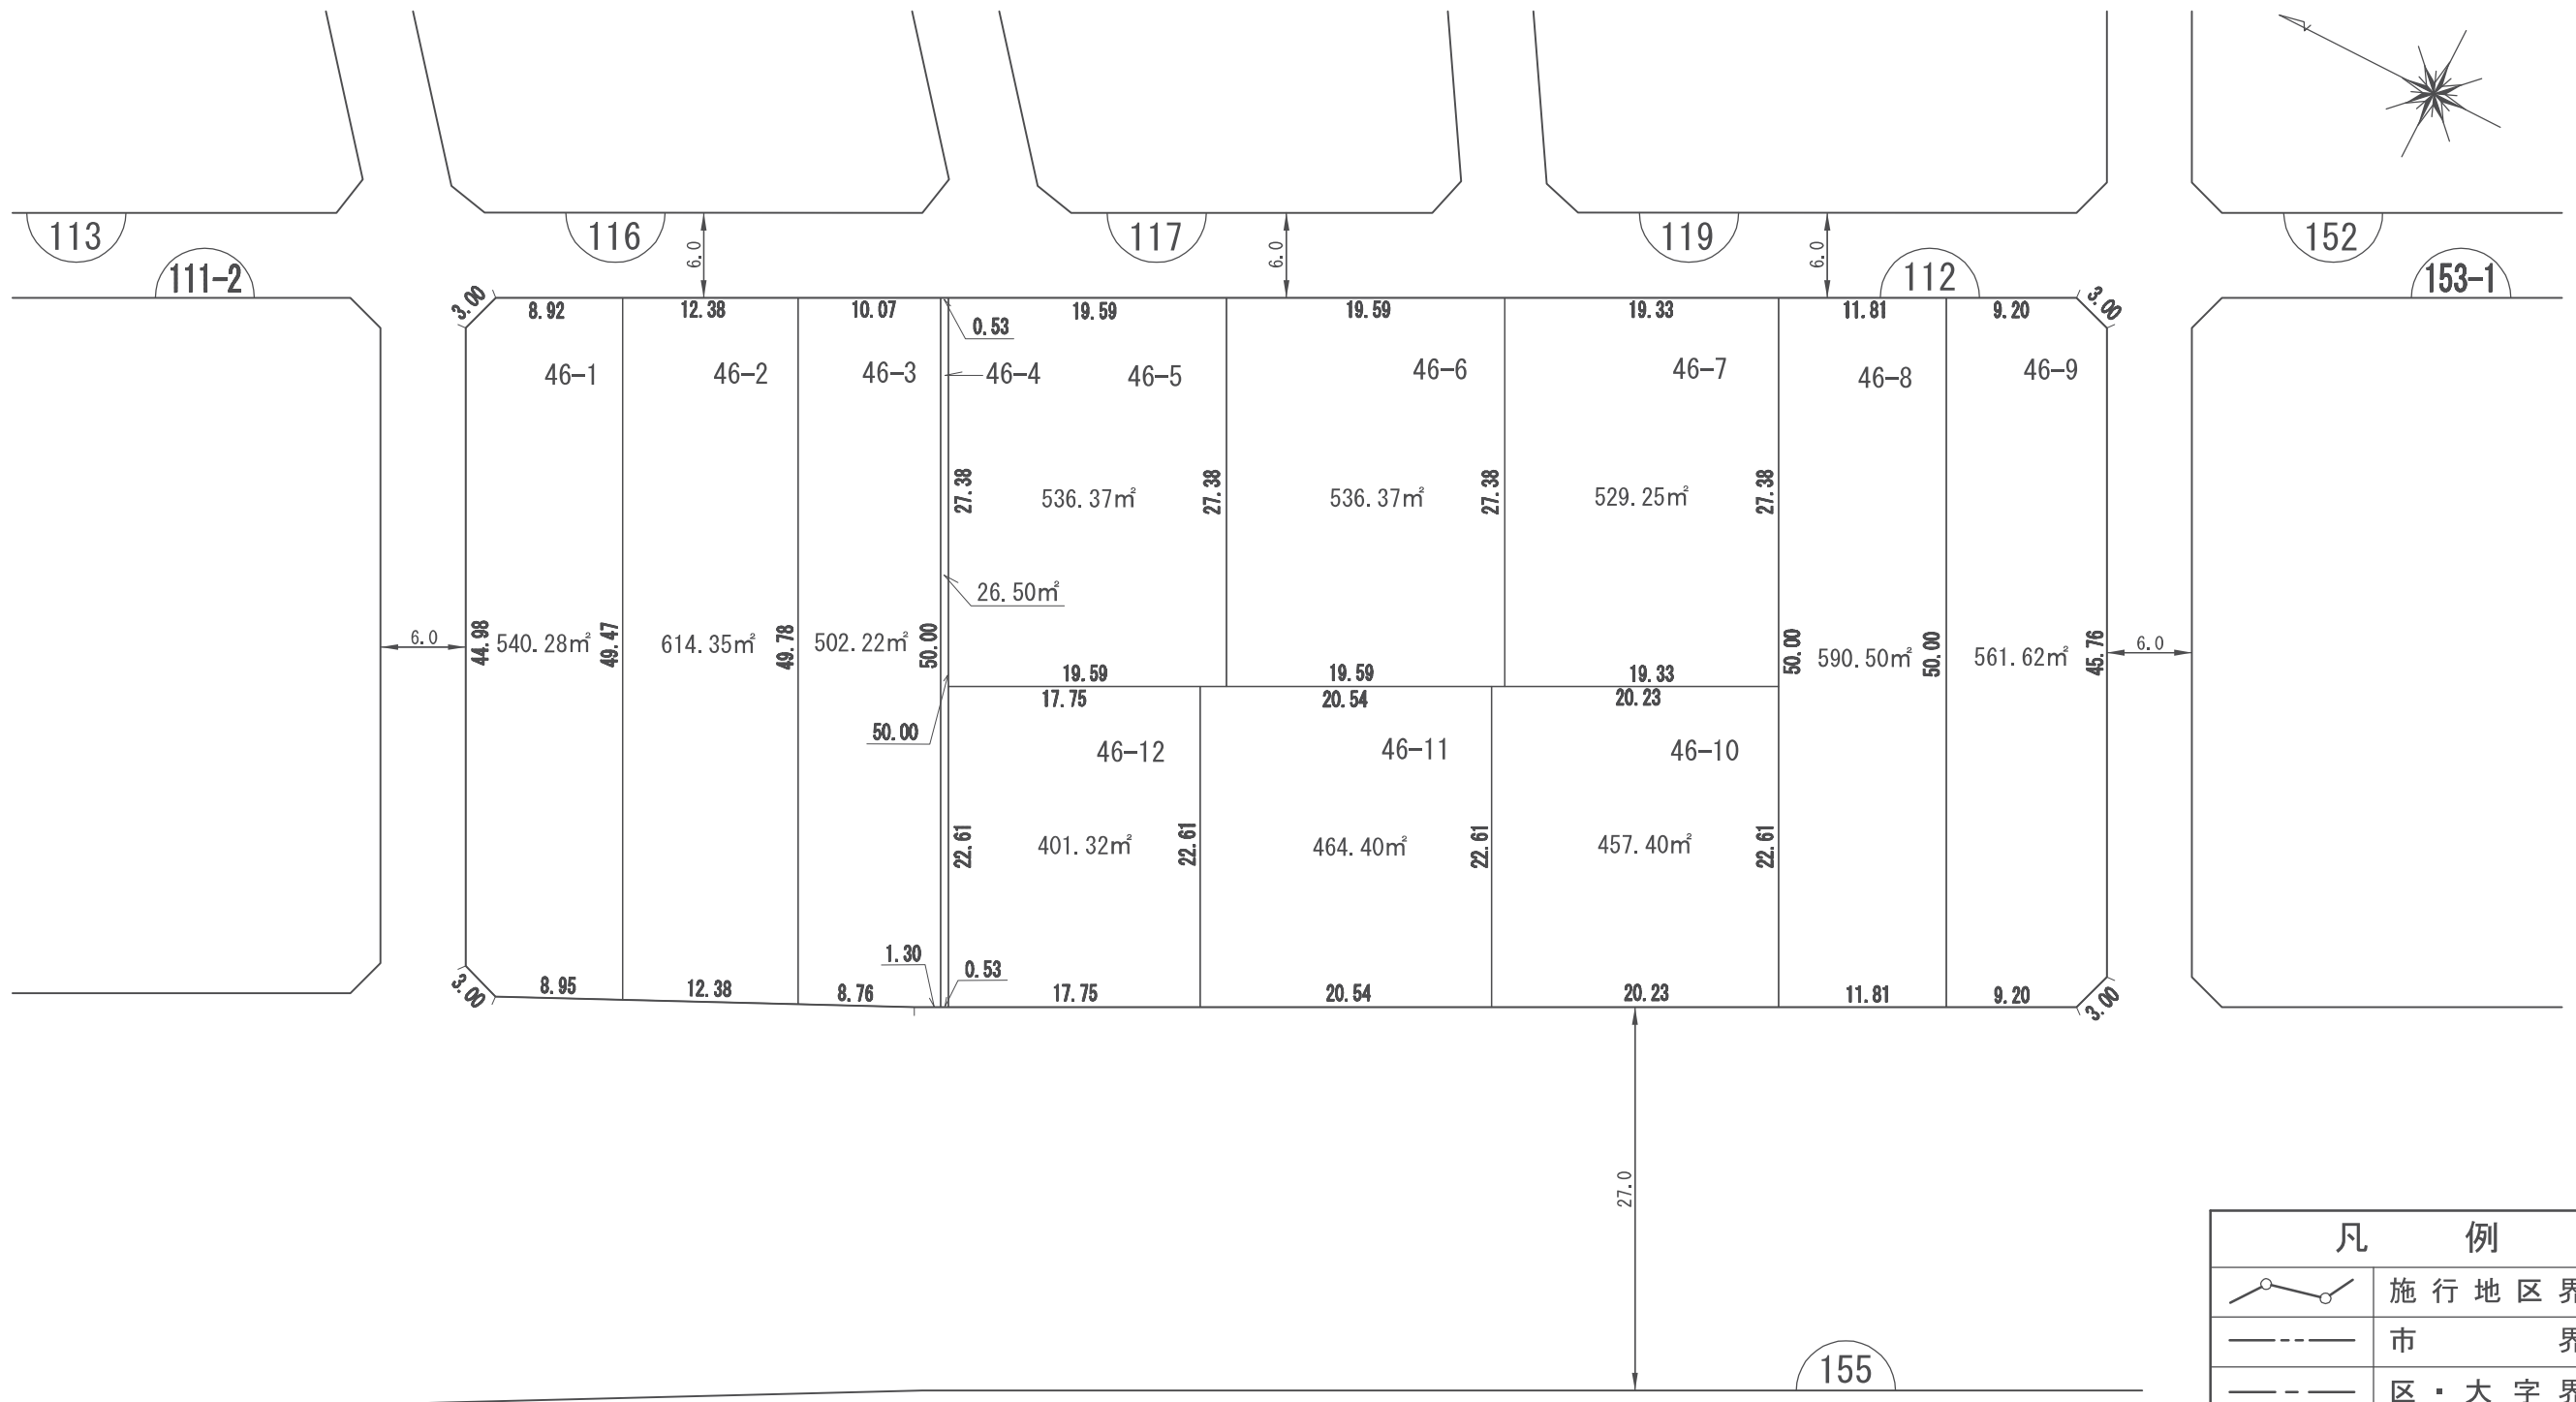

# 換地 図

縮尺	1:500	所在	さいたま市緑区美園五丁目
----	-------	----	--------------

街区番号 112

凡 例	
	施行地区界
	市 界
	区・大字界
	字・丁目界
	換地・地番
	街区番号
	辺 長 m
	道路幅員

参考図  
平成29年2月17日換地処分  
※記載内容は換地処分当時の状況を示したものであり、現在の換地の位置を証明するものではありません。