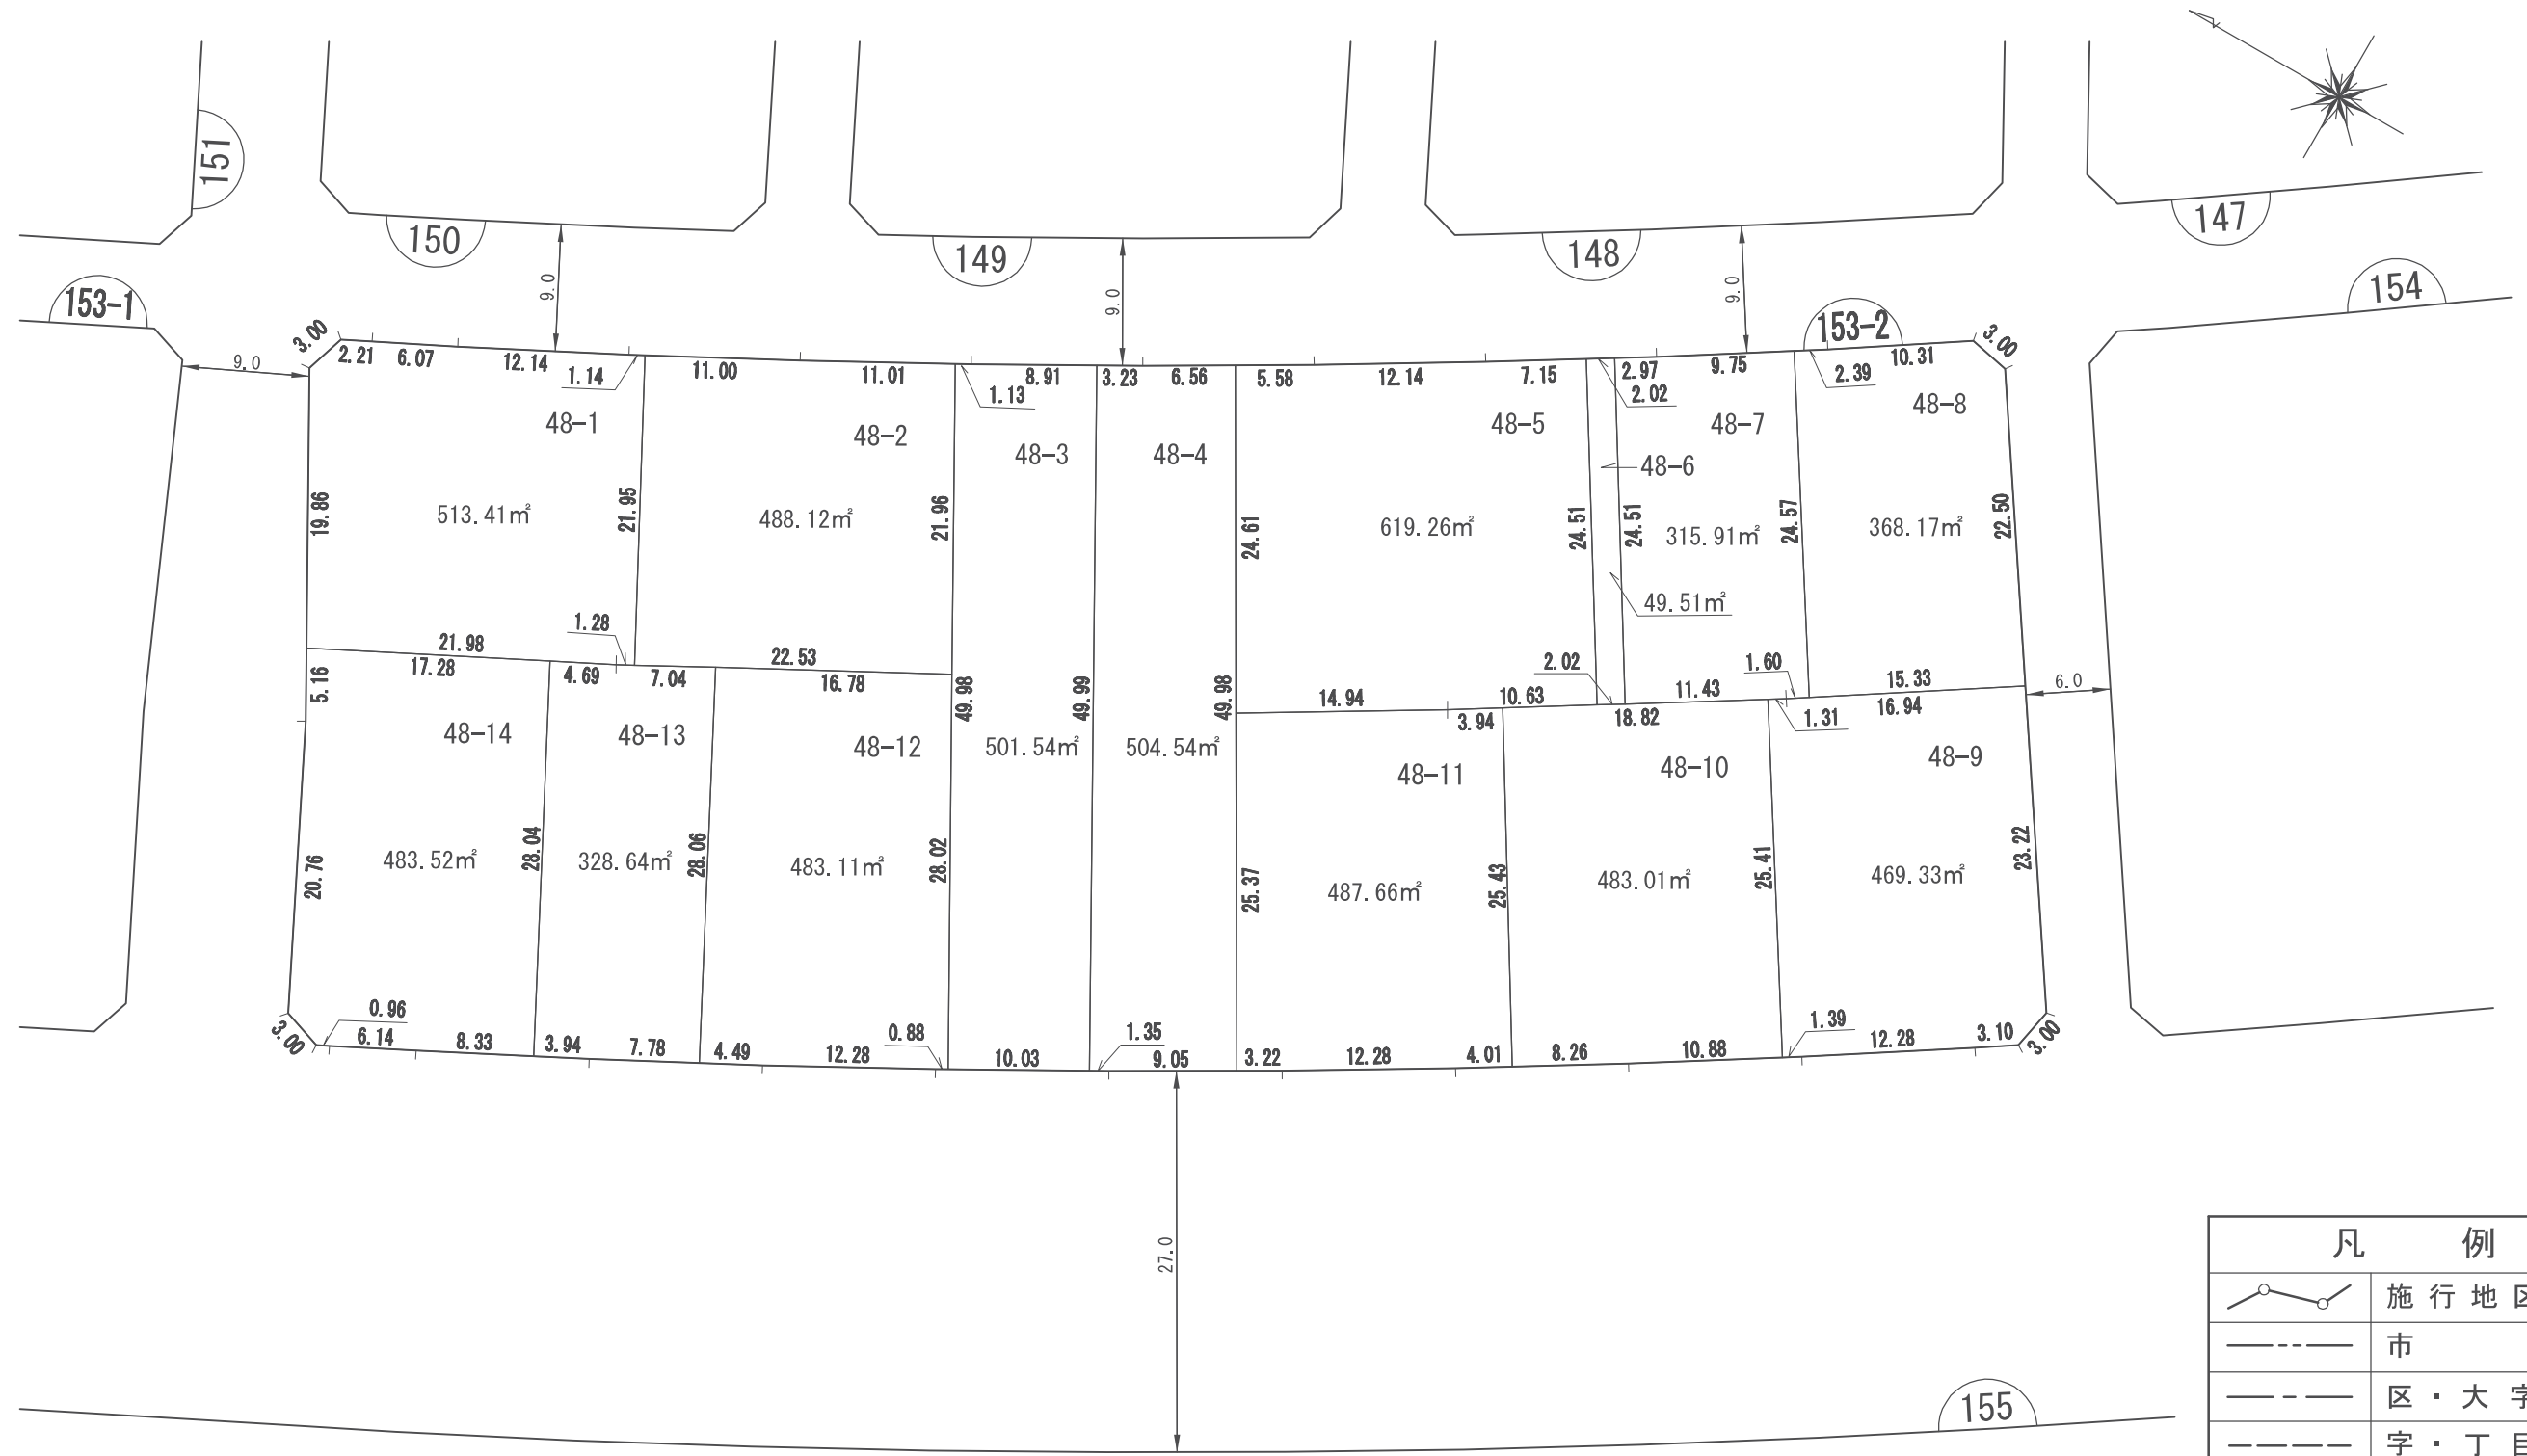

換地 図

縮尺	1:500	所在	さいたま市緑区美園五丁目
----	-------	----	--------------

街区番号 153-2

凡 例	
	施行地区界
	市 界
	区・大字界
	字・丁目界
	換地・地番
	街区番号
	辺 長 m
	道路幅員

参考図
平成29年2月17日換地処分
※記載内容は換地処分当時の状況を示したものであり、現在の換地の位置を証明するものではありません。