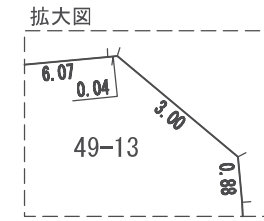

換地 図

縮尺	1:700	所在	さいたま市緑区美園五丁目
----	-------	----	--------------

街区番号 154

大門下調節池

凡 例	
	施行地区界
	市 界
	区・大字界
	字・丁目界
	換地・地番
	街区番号
	辺 長 m
	道路幅員

参考図
平成29年2月17日換地処分
※記載内容は換地処分当時の状況を示したものであり、現在の換地の位置を証明するものではありません。