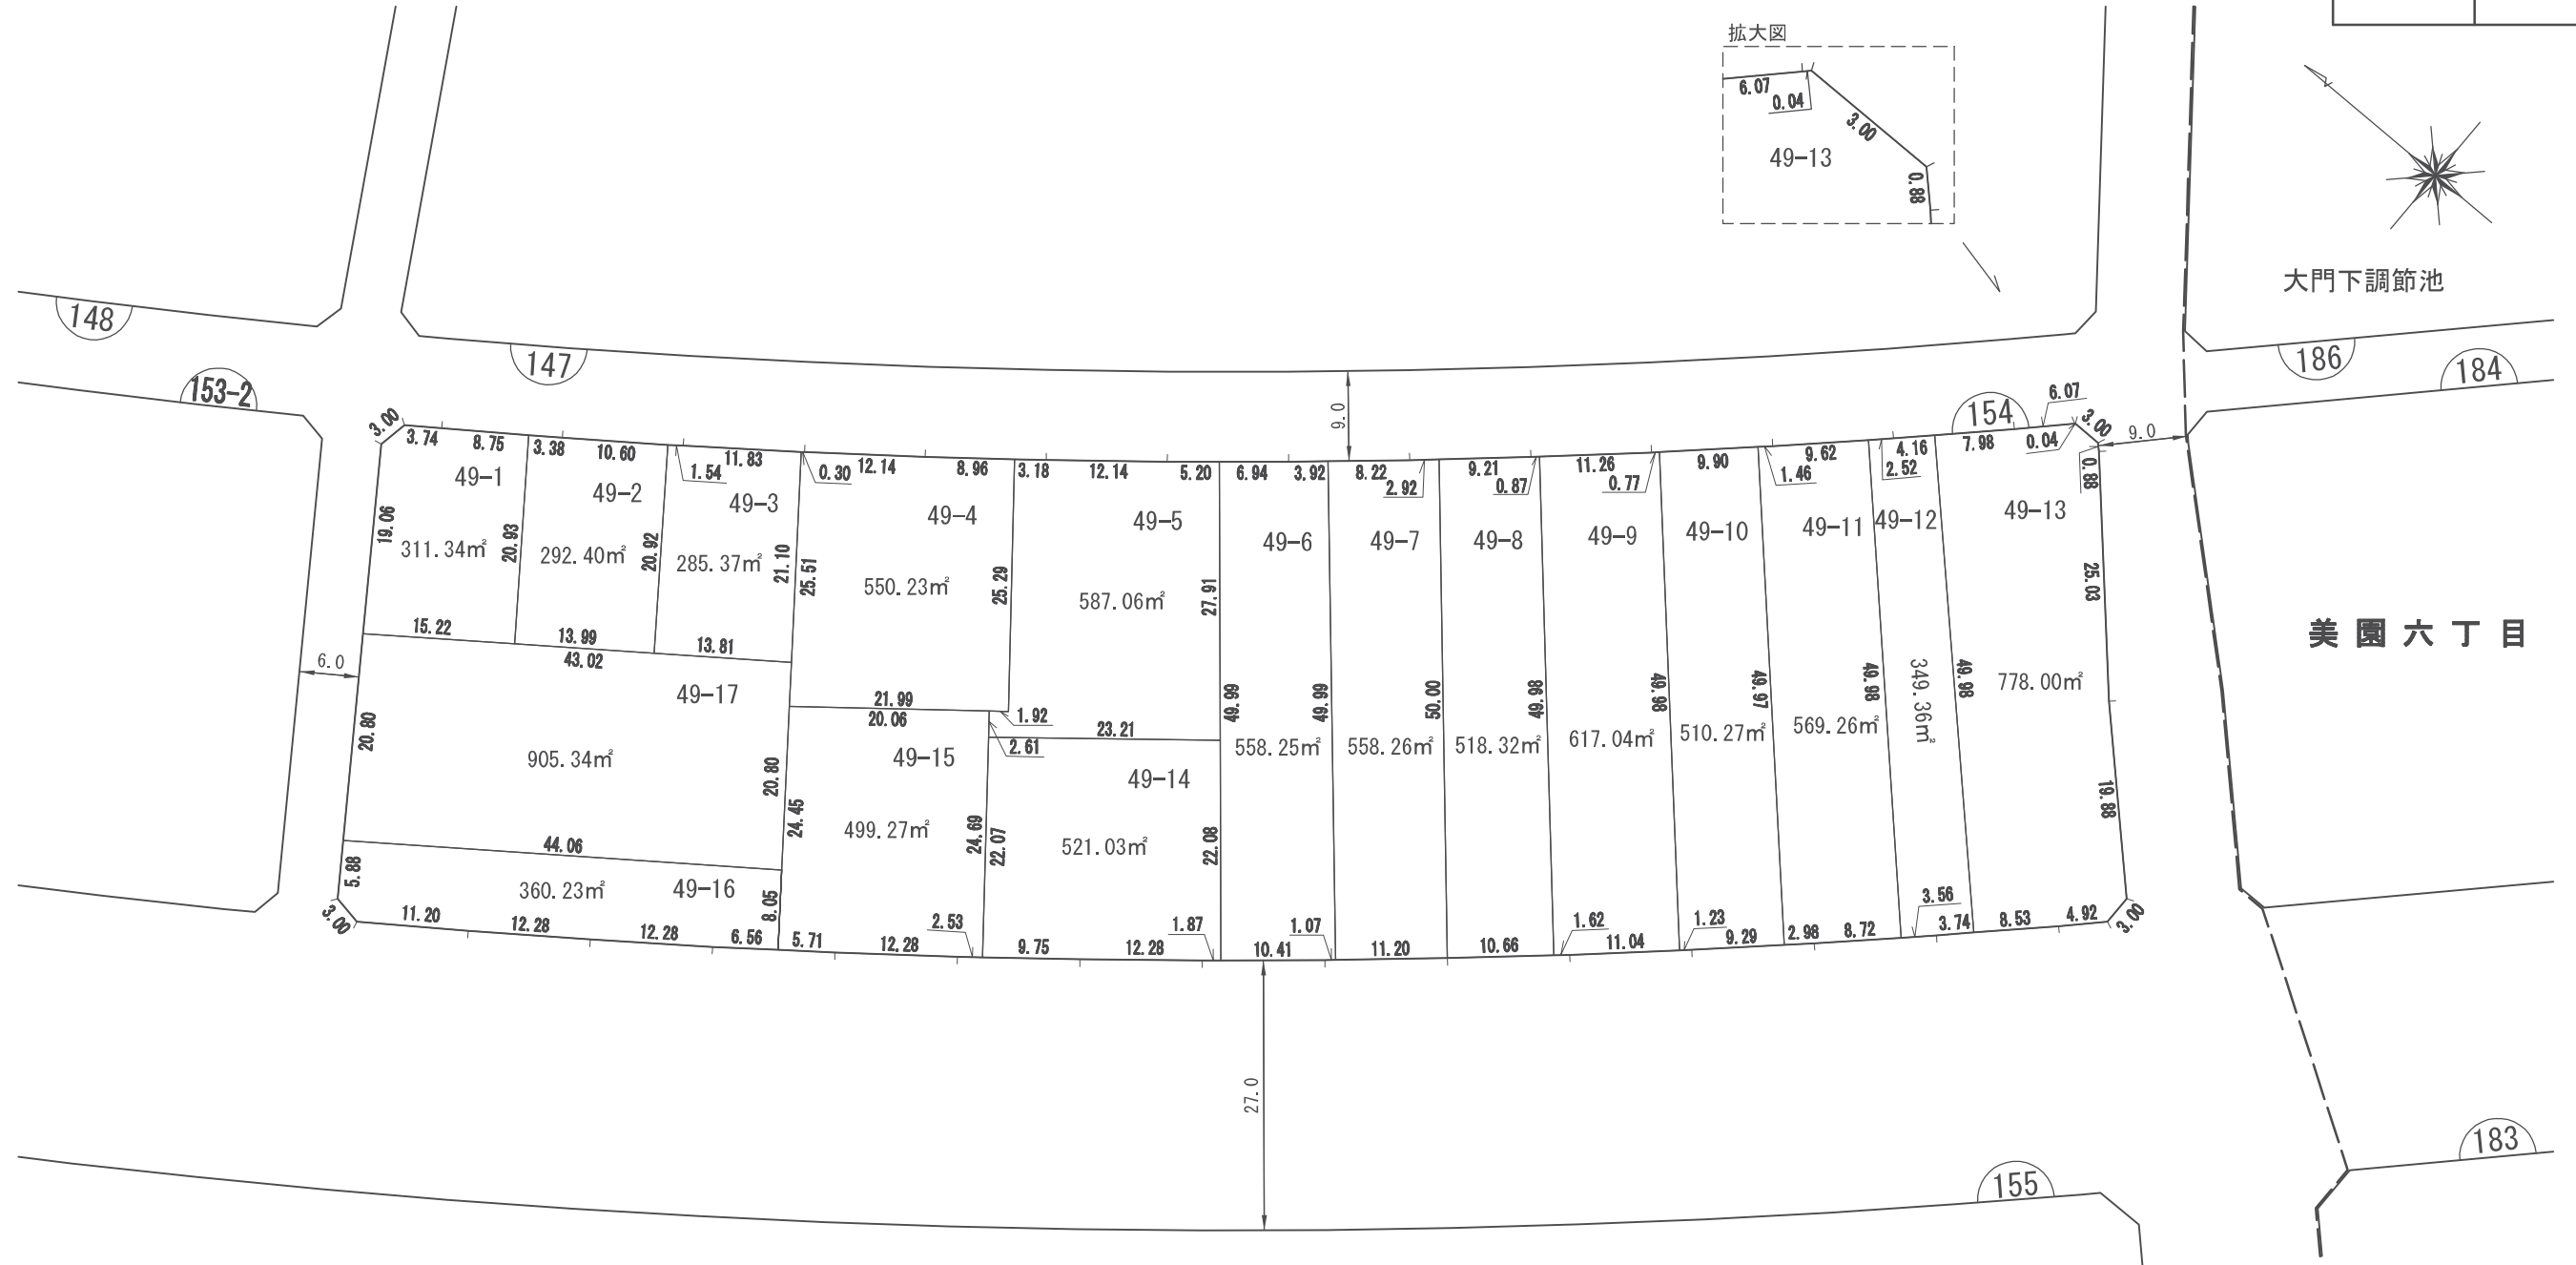

換地 図

縮尺	1:700	所在	さいたま市緑区美園五丁目
----	-------	----	--------------

街区番号 154

大門下調節池

凡 例	
	施行地区界
	市 界
	区・大字界
	字・丁目界
	換地・地番
	街区番号
	辺 長 m
	道路幅員

参考図
平成29年2月17日換地処分
※記載内容は換地処分当時の状況を示したものであり、現在の換地の位置を証明するものではありません。