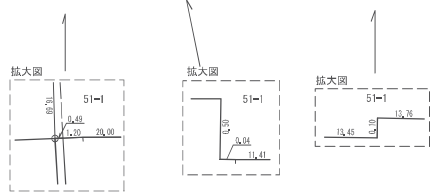

# 換地 図

**参考図**  
平成29年2月17日換地処分  
※記載内容は換地処分当時の状況を示したものであり、  
現在の換地の位置を証明するものではありません。

凡 例	
	施行地区界
	市 界
	区・大字界
	字・丁目界
	換地・地番
	街区番号
	辺長 m
	道路幅員

# 換地 図

縮尺	1:500	所在	さいたま市緑区美園五丁目
----	-------	----	--------------

街区番号	98
------	----

参考図  
平成29年2月17日換地処分  
※記載内容は換地処分当時の状況を示したものであり、現在の換地の位置を証明するものではありません。

凡 例	
	施行地区界
	市 界
	区・大字界
	字・丁目界
	換地・地番
	街区番号
	辺 長 m
	道路幅員