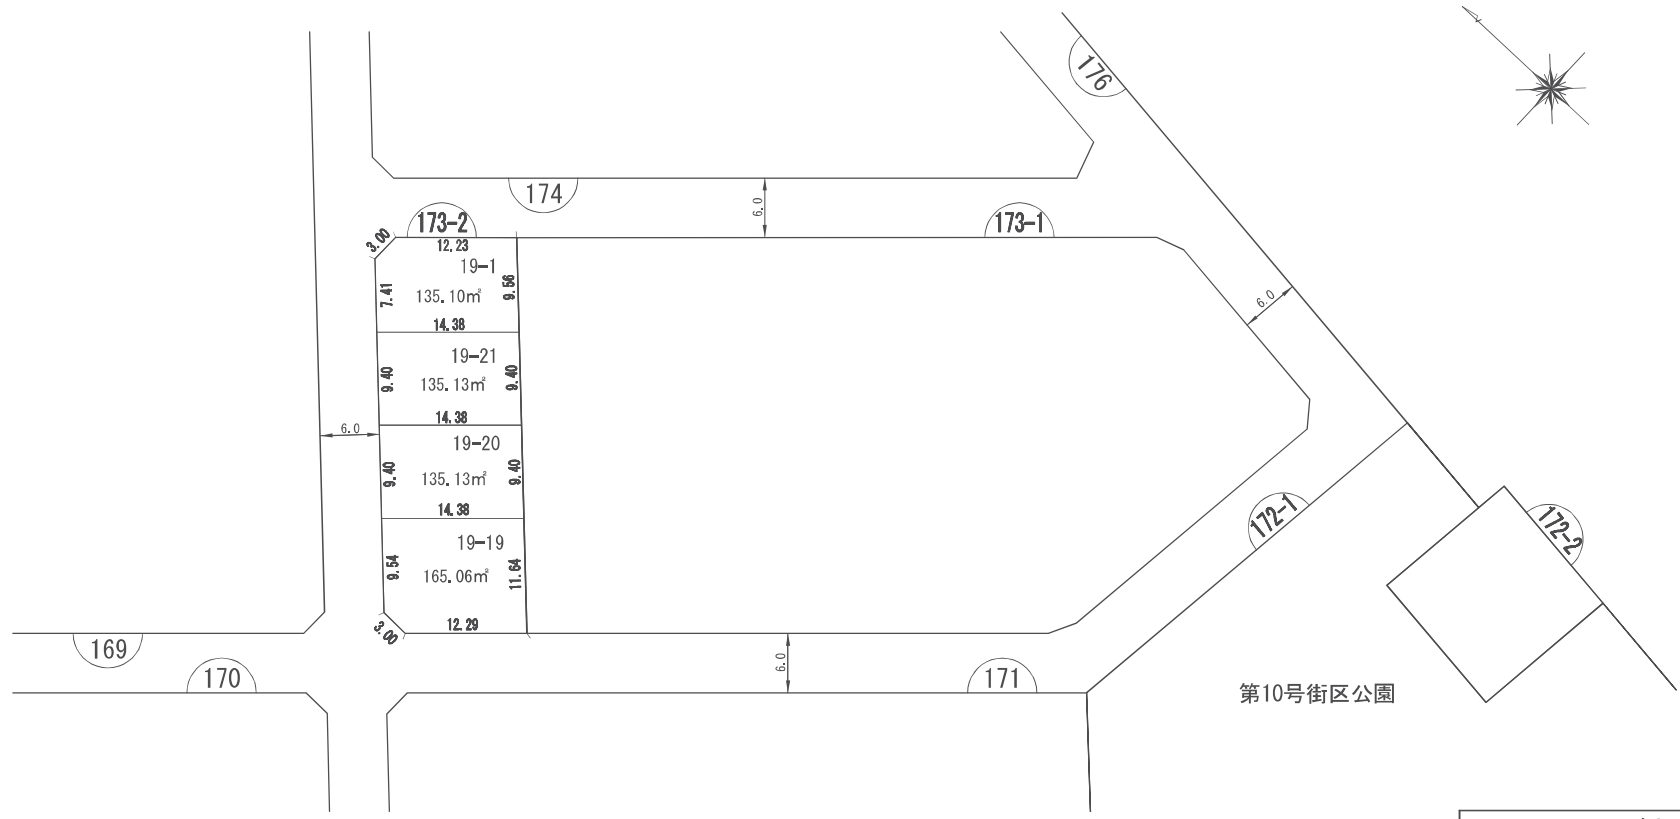

# 換地 図

縮尺	1:500	所在	さいたま市緑区美園六丁目
----	-------	----	--------------

街区番号	173-2
------	-------

第10号街区公園

参考図  
平成29年2月17日換地処分  
※記載内容は換地処分当時の状況を示したものであり、現在の換地の位置を証明するものではありません。

凡 例	
	施行地区界
	市 界
	区・大字界
	字・丁目界
	換地・地番
	街区番号
	辺 長 m
	道 路 幅 員

# 換地 図

縮尺	1:500	所在	さいたま市緑区美園六丁目
----	-------	----	--------------

街区番号	173-1
------	-------

参考図  
平成29年2月17日換地処分  
※記載内容は換地処分当時の状況を示したものであり、現在の換地の位置を証明するものではありません。

凡 例	
	施行地区界
	市 界
	区・大字界
	字・丁目界
	換地・地番
	街区番号
	辺 長 m
	道 路 幅 員