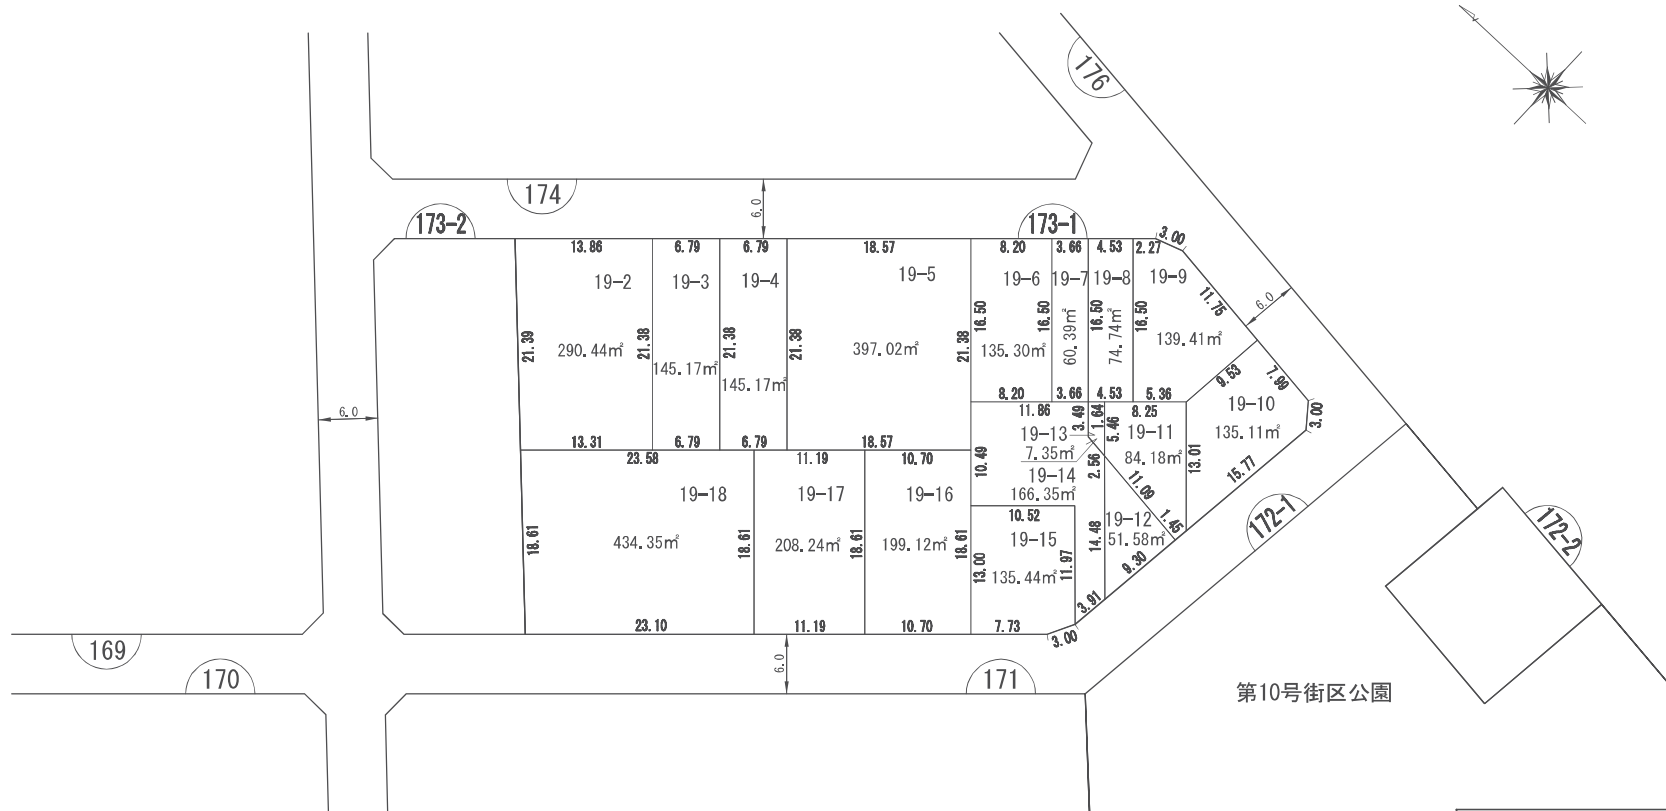

# 換地 図

縮尺	1:500	所在	さいたま市緑区美園六丁目
----	-------	----	--------------

街区番号	173-2
------	-------

第10号街区公園

参考図  
平成29年2月17日換地処分  
※記載内容は換地処分当時の状況を示したものであり、現在の換地の位置を証明するものではありません。

凡 例	
	施行地区界
	市 界
	区・大字界
	字・丁目界
	換地・地番
	街区番号
	辺 長 m
	道 路 幅 員

# 換地 図

縮尺	1:500	所在	さいたま市緑区美園六丁目
----	-------	----	--------------

街区番号	173-1
------	-------

参考図  
平成29年2月17日換地処分  
※記載内容は換地処分当時の状況を示したものであり、現在の換地の位置を証明するものではありません。

凡 例	
	施行地区界
	市 界
	区・大字界
	字・丁目界
	換地・地番
	街区番号
	辺 長 m
	道 路 幅 員