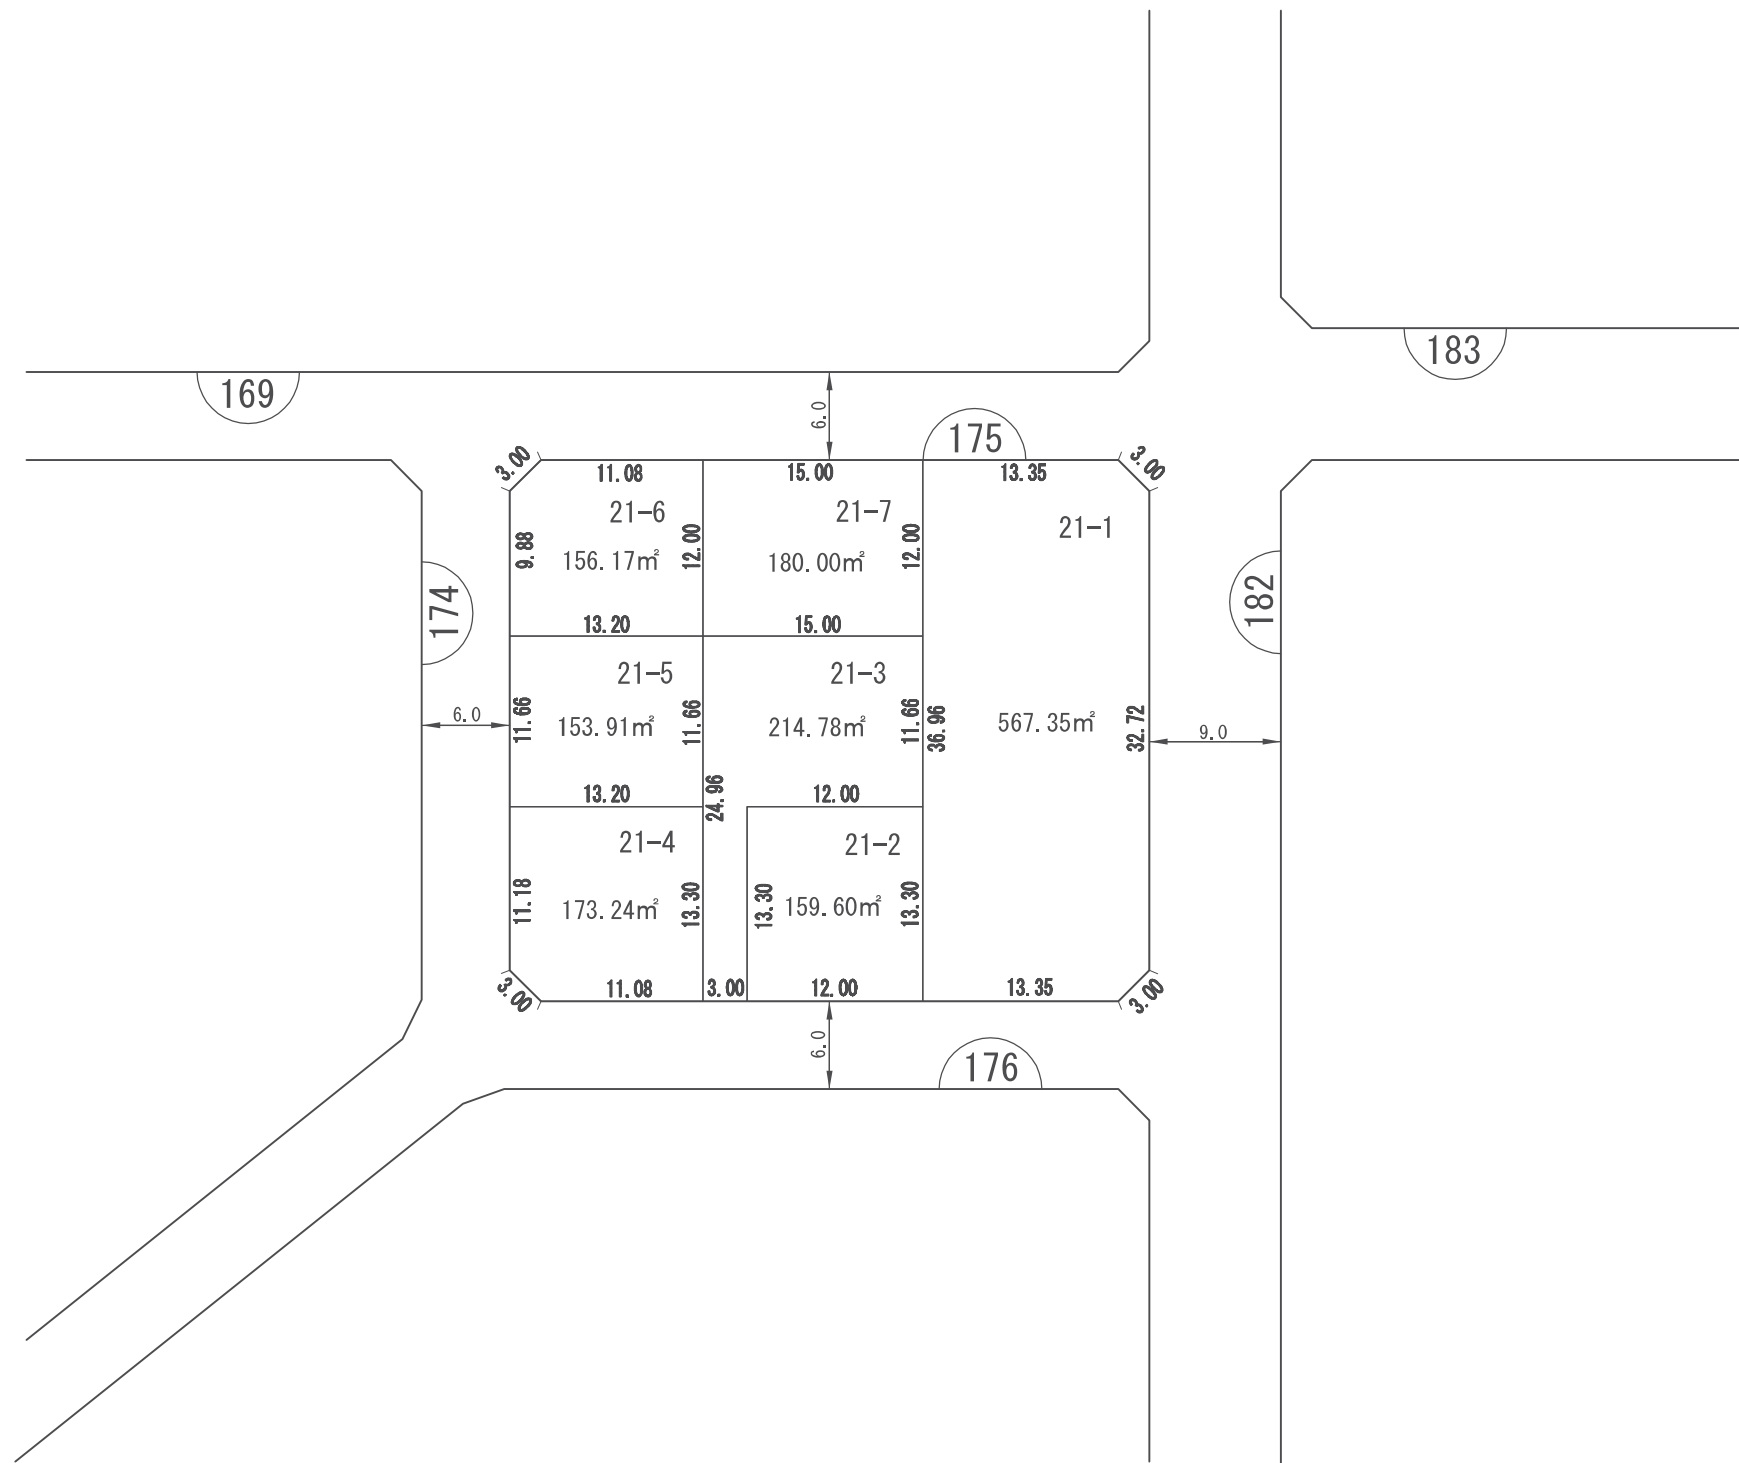

換地 図

縮尺	1:500	所在	さいたま市緑区美園六丁目
----	-------	----	--------------

街区番号 175

凡 例	
	施行地区界
	市 界
	区・大字界
	字・丁目界
	換地・地番
	街区番号
	辺 長 m
	道路幅員

参考図
平成29年2月17日換地処分
※記載内容は換地処分当時の状況を示したものであり、
現在の換地の位置を証明するものではありません。