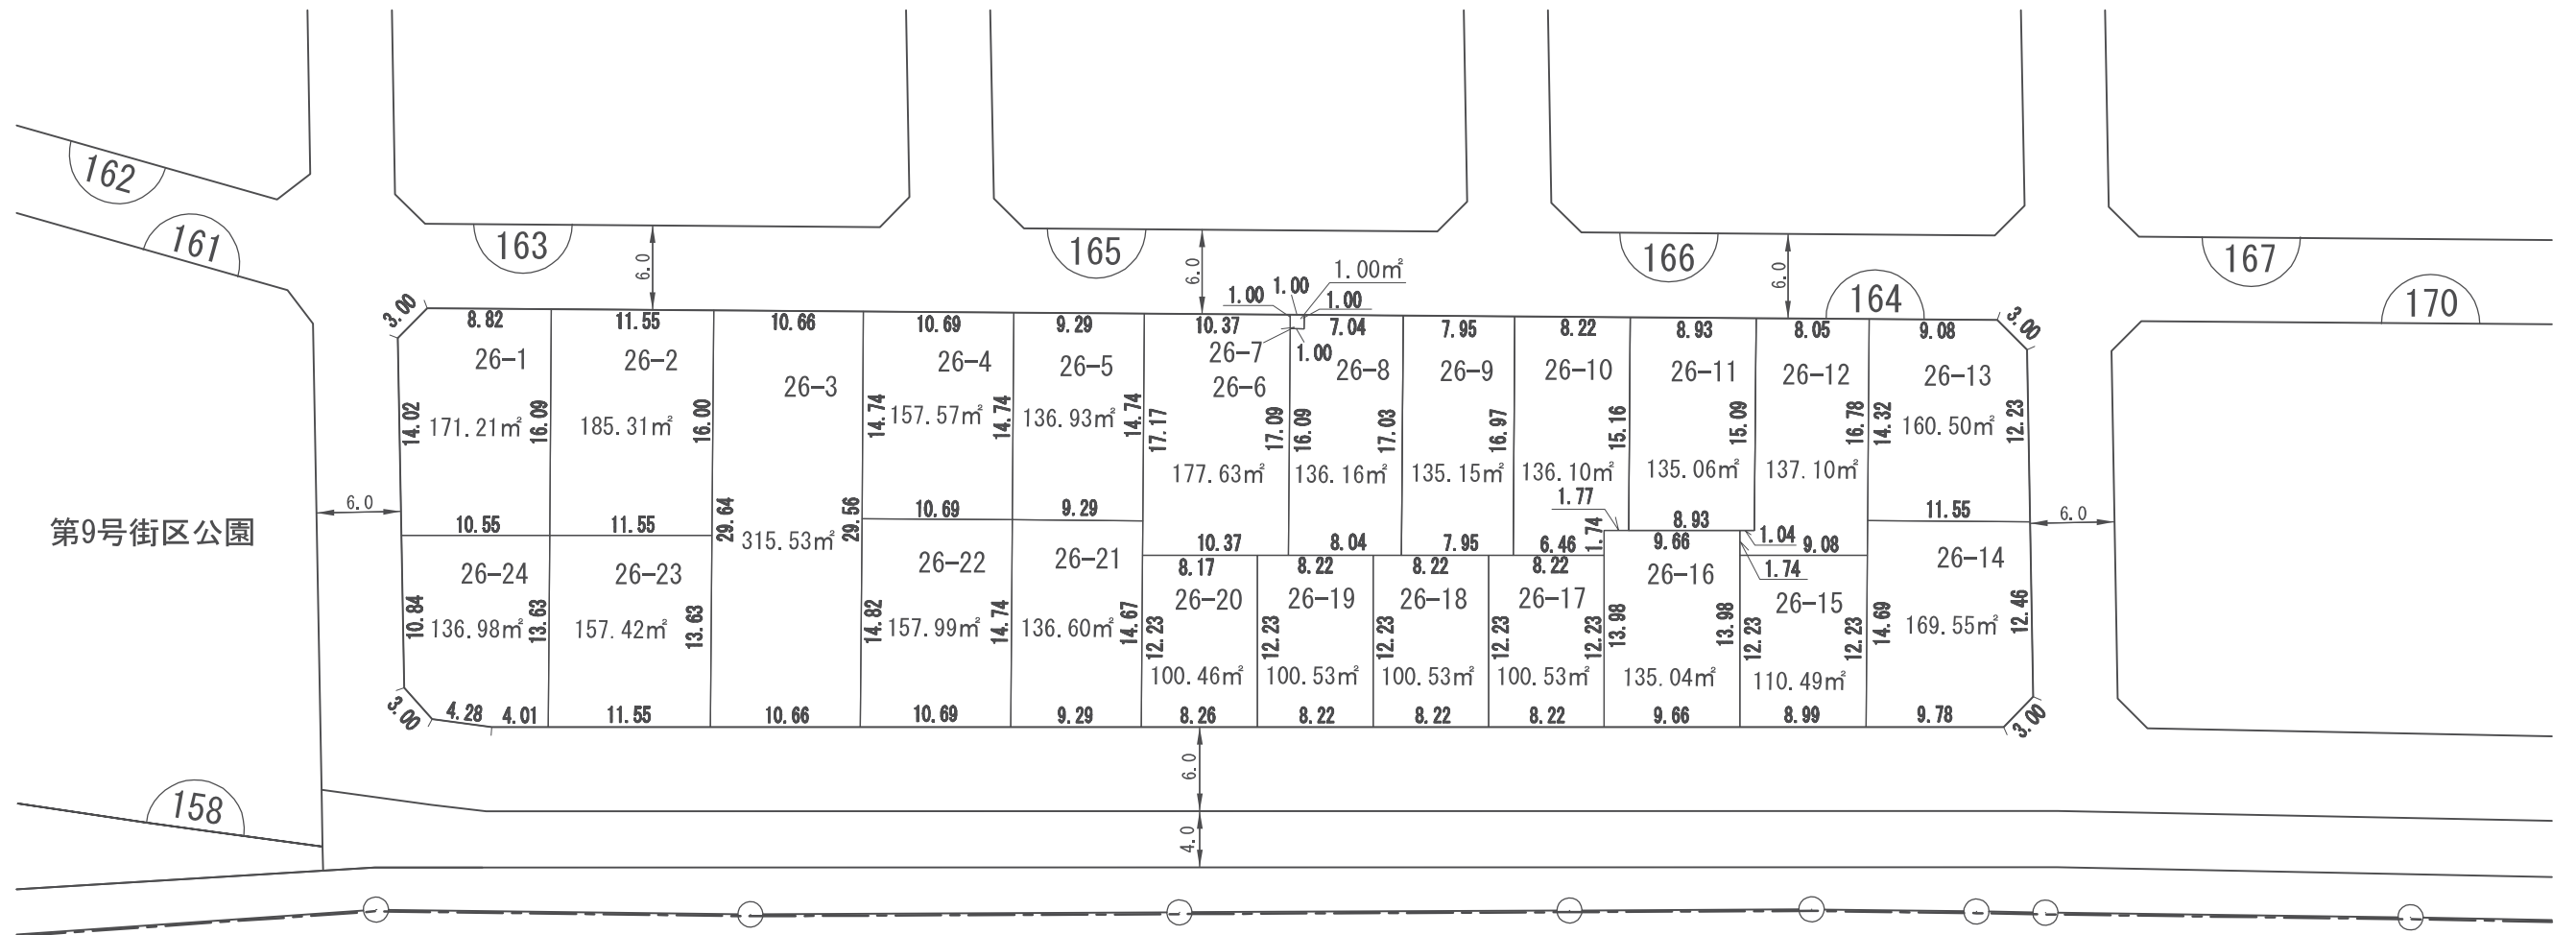

# 換地 図

縮尺	1:500	所在	さいたま市緑区美園六丁目
----	-------	----	--------------

街区番号 164

第9号街区公園

大門字東裏

凡 例	
	施行地区界
	市 界
	区・大字界
	字・丁目界
	換地・地番
	街区番号
	辺 長 m
	道路幅員

参考図  
平成29年2月17日換地処分  
※記載内容は換地処分当時の状況を示したものであり、現在の換地の位置を証明するものではありません。

1:500