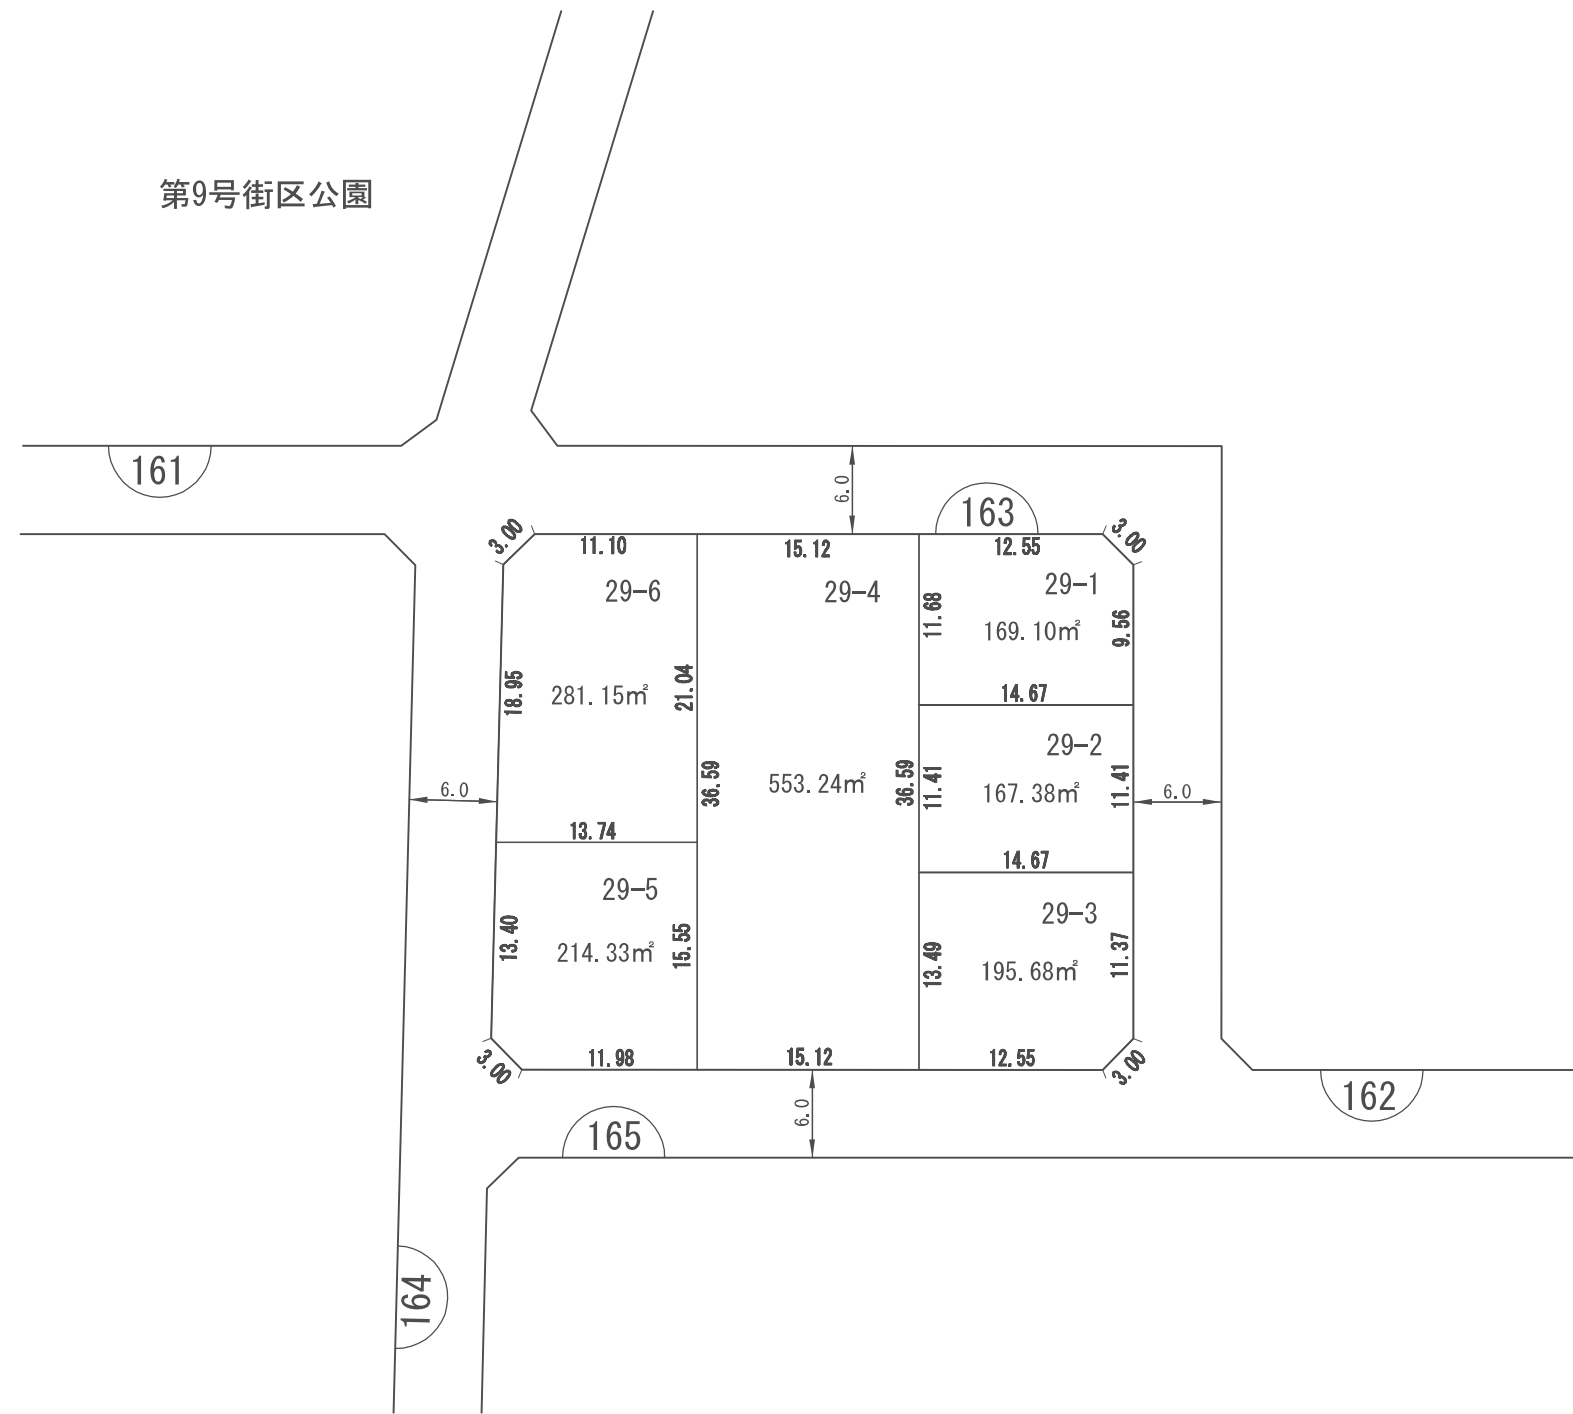

換地 図

縮尺	1:500	所在	さいたま市緑区美園六丁目
----	-------	----	--------------

街区番号 163

凡 例	
	施行地区界
	市 界
	区・大字界
	字・丁目界
	換地・地番
	街区番号
	辺 長 m
	道路幅員

参考図
平成29年2月17日換地処分
※記載内容は換地処分当時の状況を示したものであり、
現在の換地の位置を証明するものではありません。