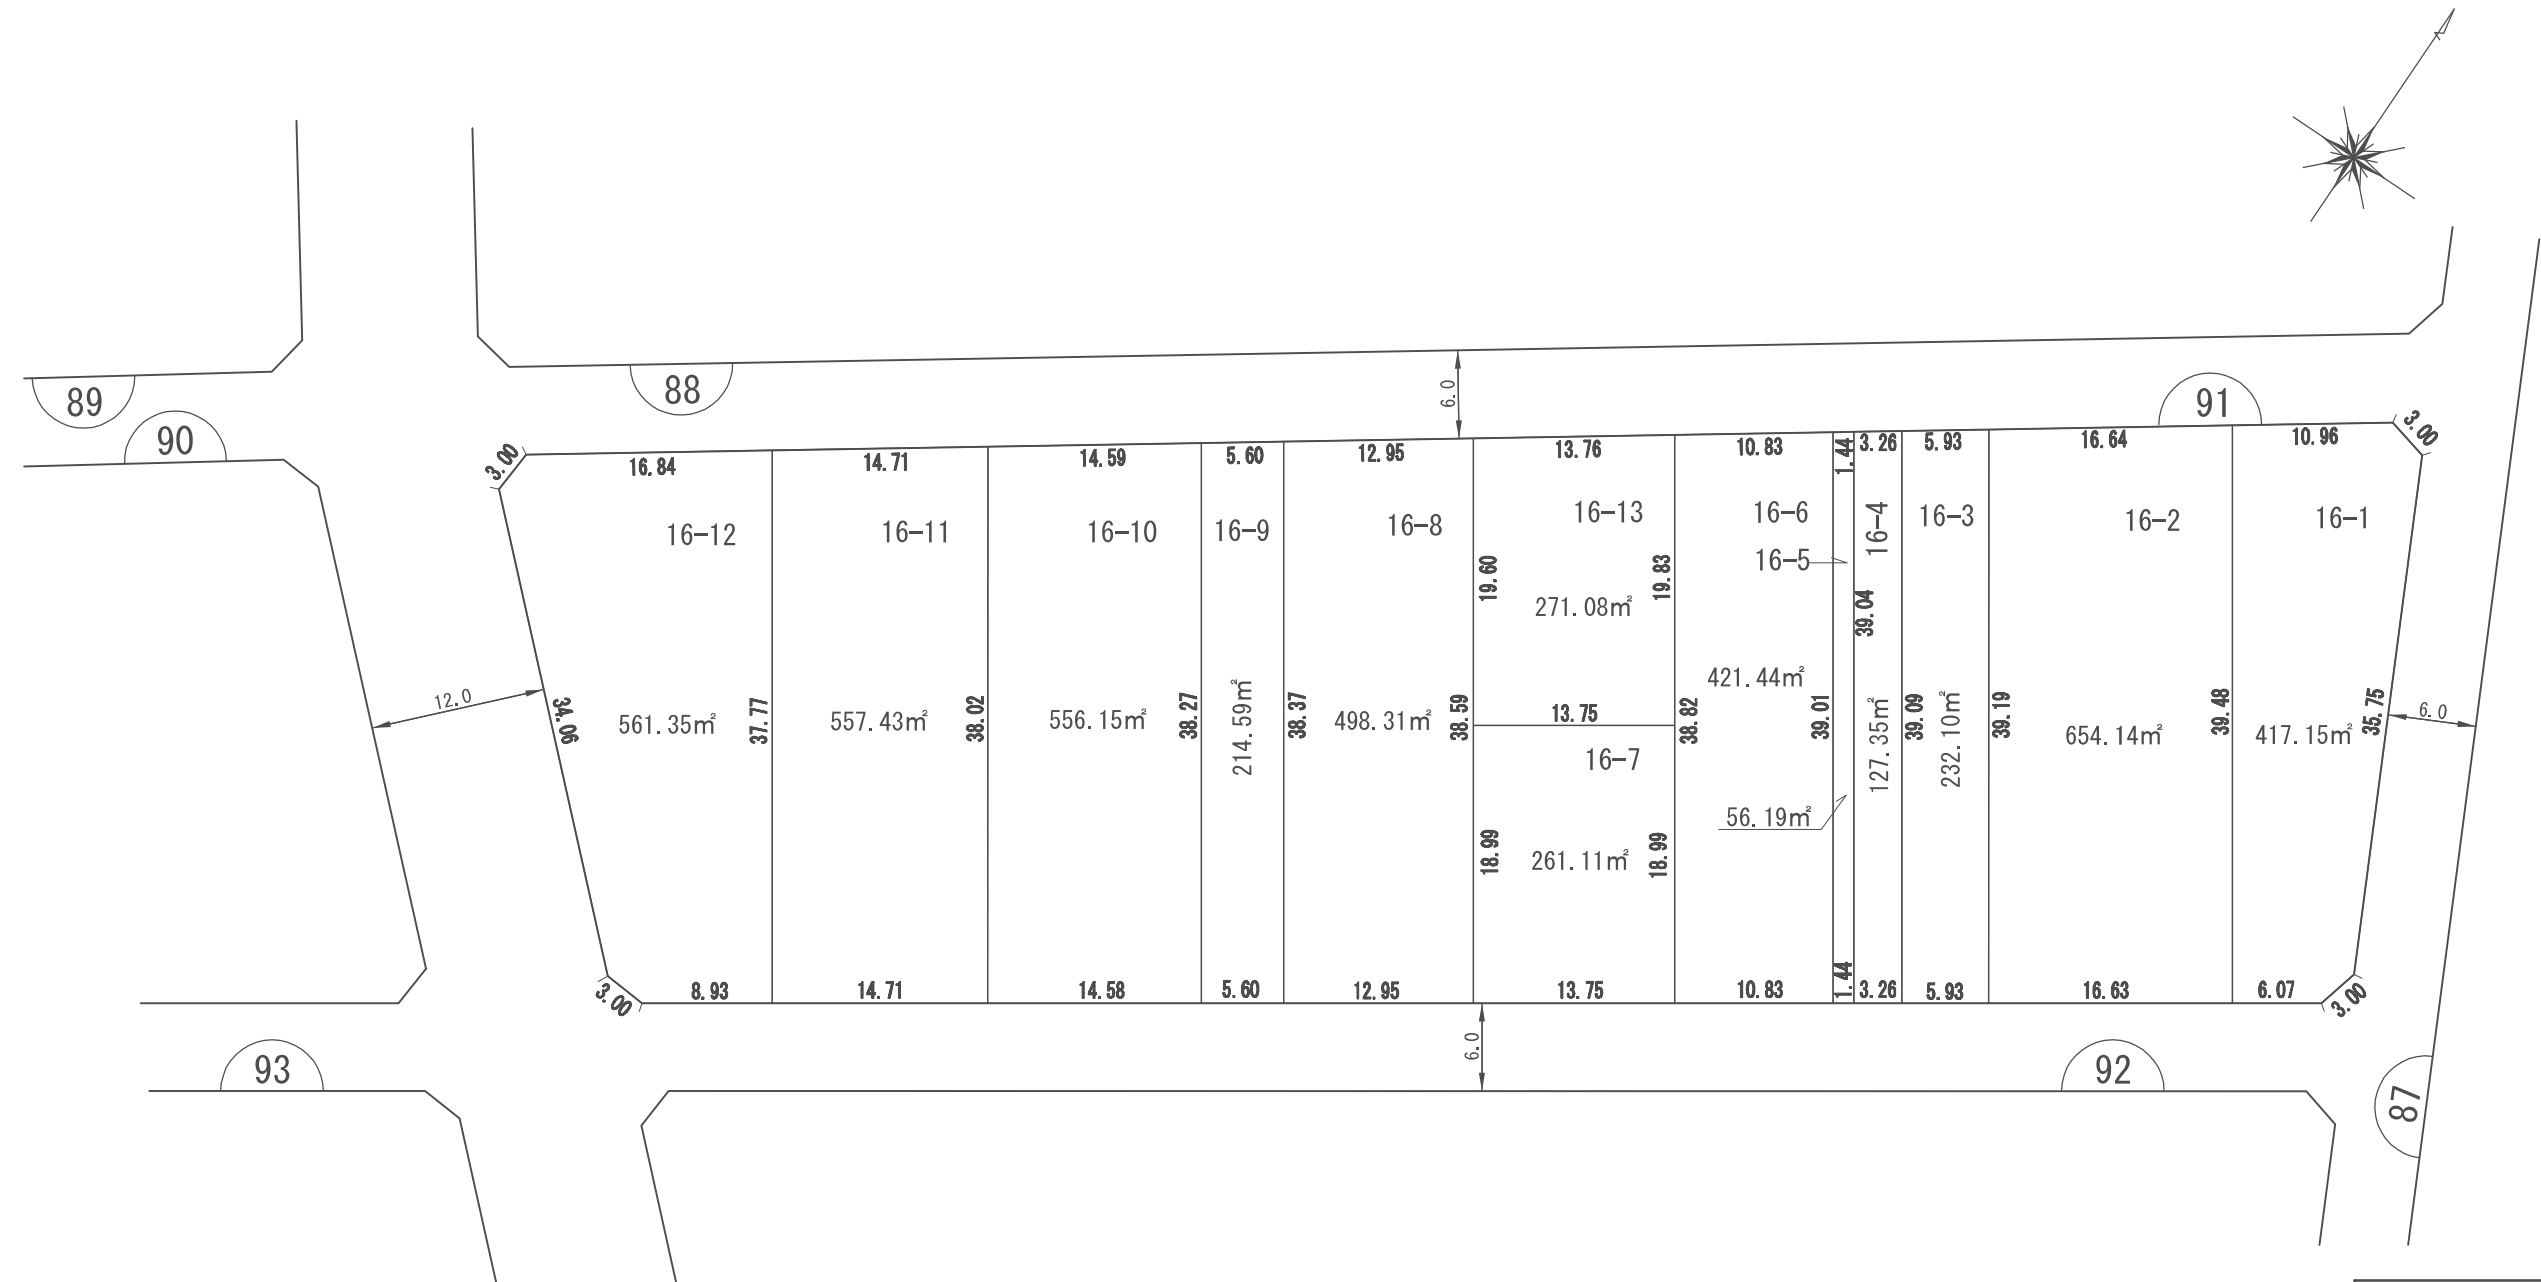

# 換地 図

縮尺	1:500	所在	さいたま市緑区美園四丁目
----	-------	----	--------------

街区番号 91

凡 例	
	施行地区界
	市 界
	区・大字界
	字・丁目界
	換地・地番
	街区番号
	辺 長 m
	道路幅員

参考図  
平成29年2月17日換地処分  
※記載内容は換地処分当時の状況を示したものであり、現在の換地の位置を証明するものではありません。