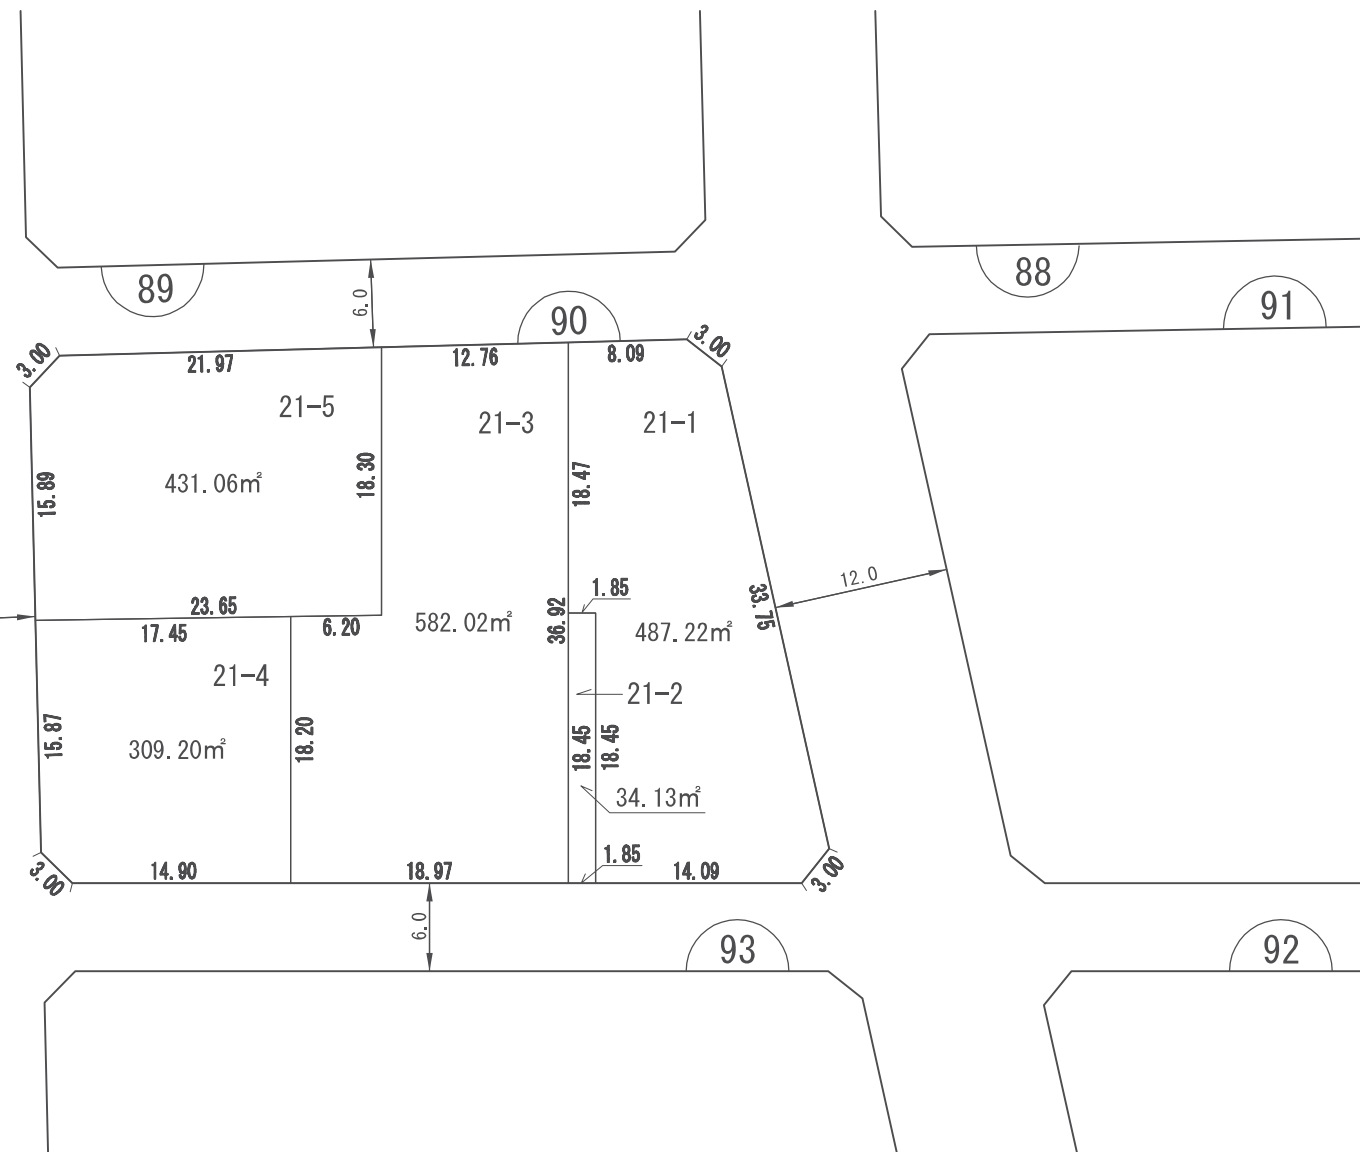

換地 図

縮尺	1:500	所在	さいたま市緑区美園四丁目
----	-------	----	--------------

街区番号 90

南部領辻字円城寺

下野田字家下

参考図
平成29年2月17日換地処分
※記載内容は換地処分当時の状況を示したものであり、現在の換地の位置を証明するものではありません。

凡 例	
	施行地区界
	市 界
	区・大字界
	字・丁目界
	換地・地番
	街区番号
	辺 長 m
	道路幅員