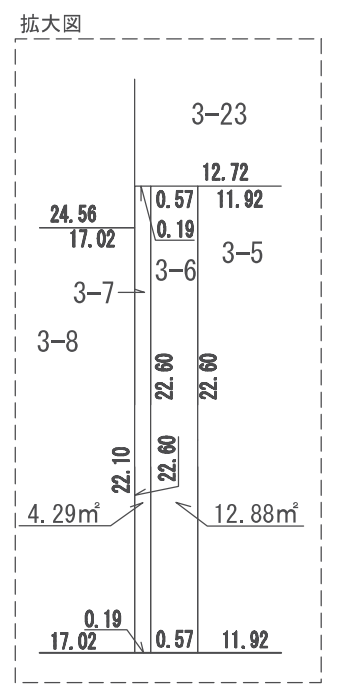

# 換地 図

街区番号 107

近隣公園

参考図  
平成29年2月17日換地処分  
※記載内容は換地処分当時の状況を示したものであり、  
現在の換地の位置を証明するものではありません。

凡 例	
	施行地区界
	市 界
	区・大字界
	字・丁目界
	換地・地番
	街区番号
	辺 長 m
	道路幅員