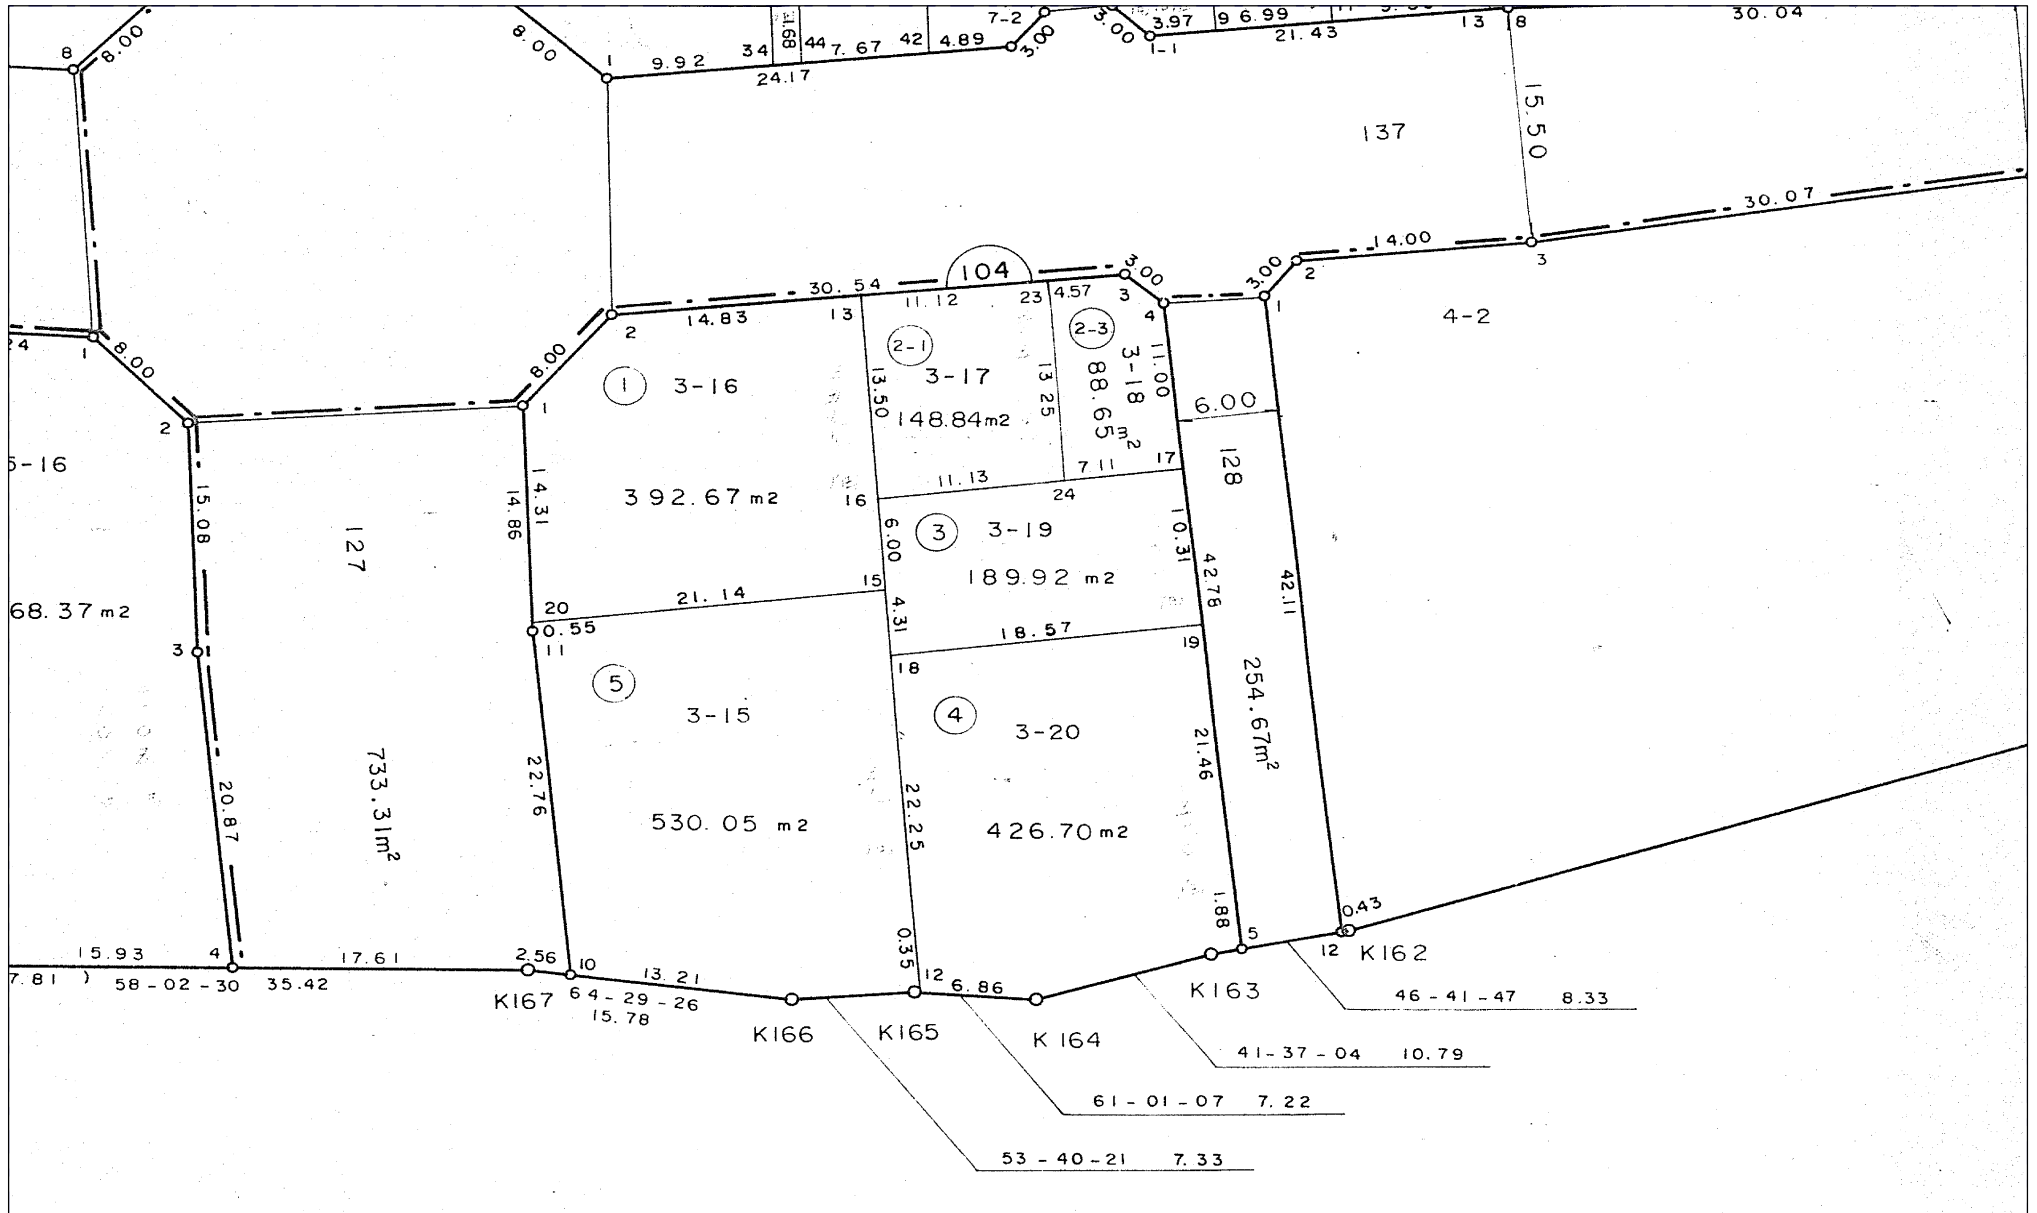

# 松木特定土地区画整理事業

換地処分 平成12年10月6日

## 【参考図】

※記載内容は換地処分当時の状況を示したものであり、現在の境界の位置を証明するものではありません。