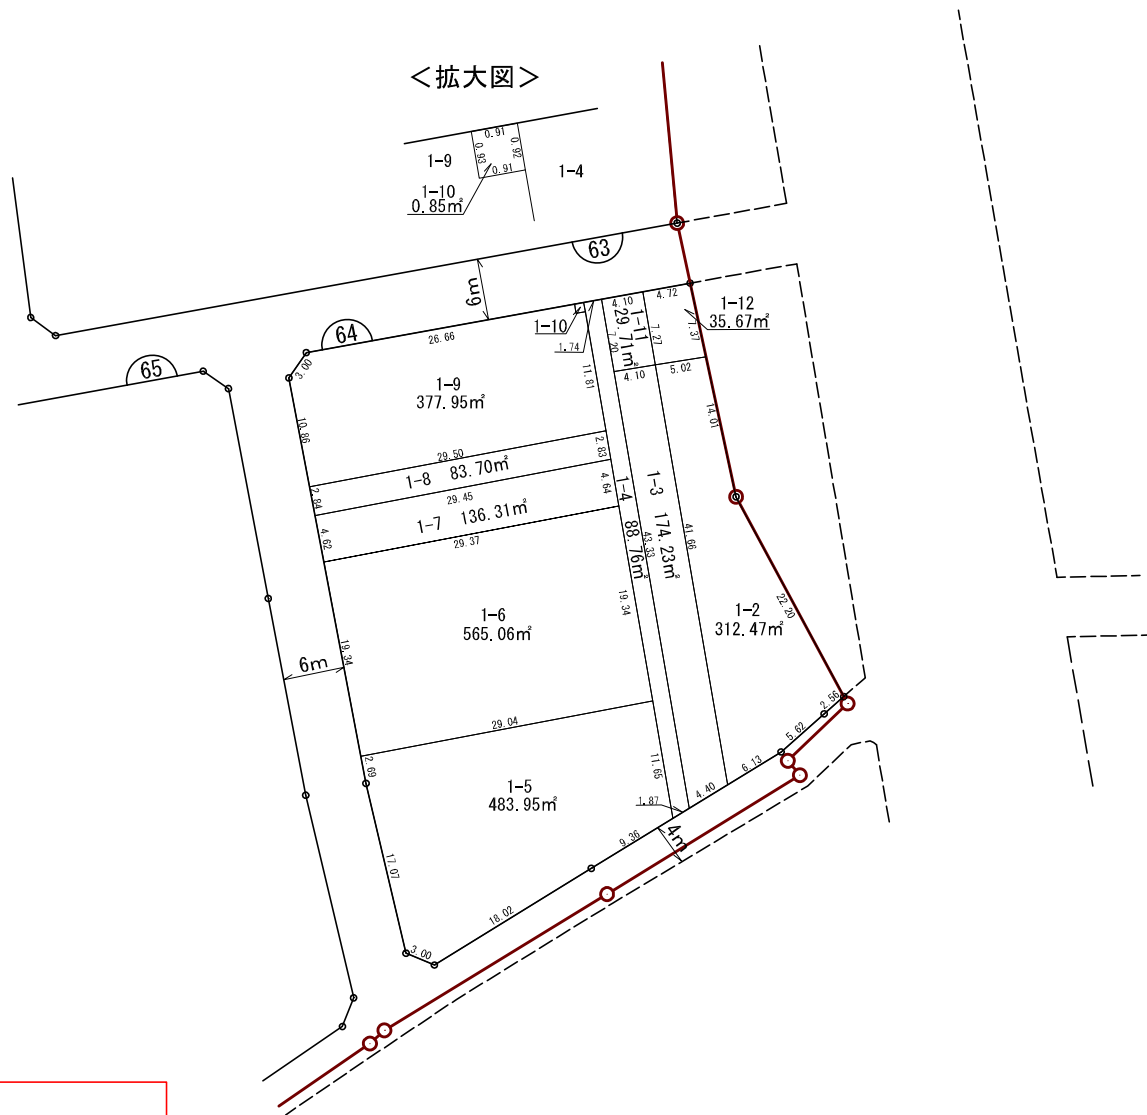

換 地 図

街区番号	64
さいたま市緑区大間木二丁目	

<拡大図>

参考図
 平成31年3月1日換地処分
 ※記載内容は換地処分当時の状況を示したものであり、
 現在の換地の位置を証明するものではありません。

凡 例	
	施行地区界
	町（丁目）界
	街区番号
	地 番
	辺長(m)及び換地面積(m²)
	換地の位置

注) 土地の地番については、今後の換地の分割、合併等により変更になることがあります。

縮 尺 1 : 5 0 0