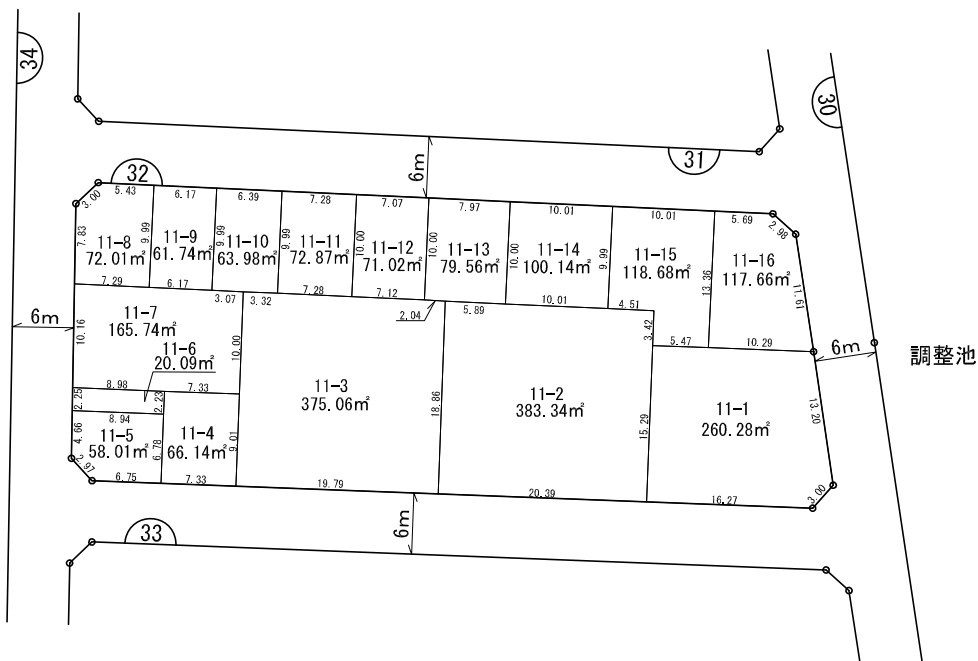

# 換 地 図

街区番号	32
さいたま市緑区大間木二丁目	

凡 例	
	施行地区界
	町（丁目）界
	街区番号
	地番
	辺長(m)及び換地面積(m²)
	換地の位置

参考図  
 平成31年3月1日換地処分  
 ※記載内容は換地処分当時の状況を示したものであり、  
 現在の換地の位置を証明するものではありません。

注) 土地の地番については、今後の換地の分割、合併等により変更になることがあります。