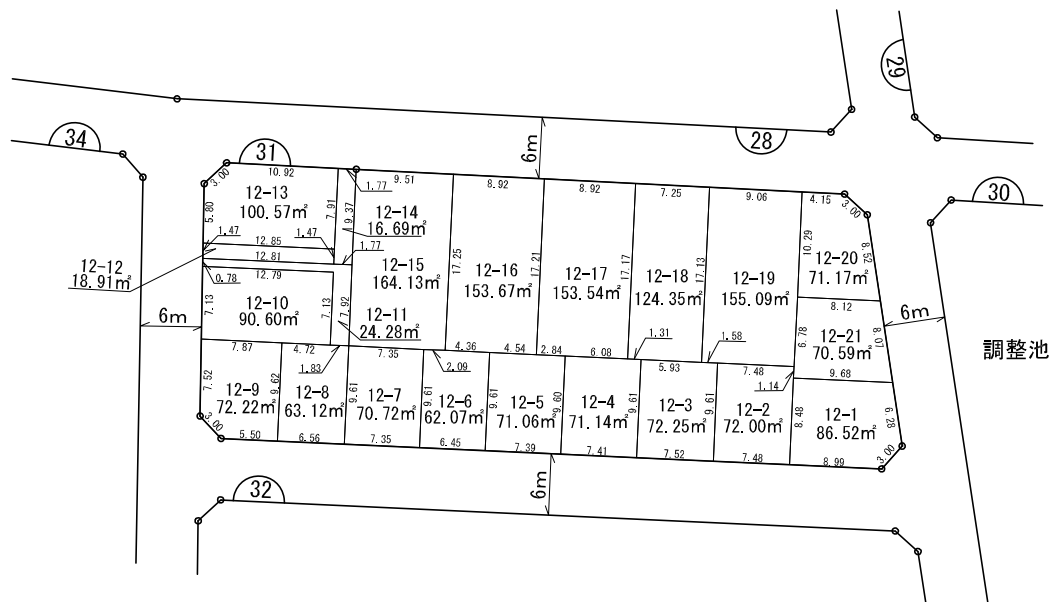

換 地 図

街区番号	31
さいたま市緑区大間木二丁目	

凡 例	
	施行地区界
	町(丁目)界
	街区番号
	地番
	辺長(m)及び換地面積(m²)
	換地の位置

参考図
 平成31年3月1日換地処分
 ※記載内容は換地処分当時の状況を示したものであり、
 現在の換地の位置を証明するものではありません。

注) 土地の地番については、今後の換地の分割、合併等により変更になることがあります。