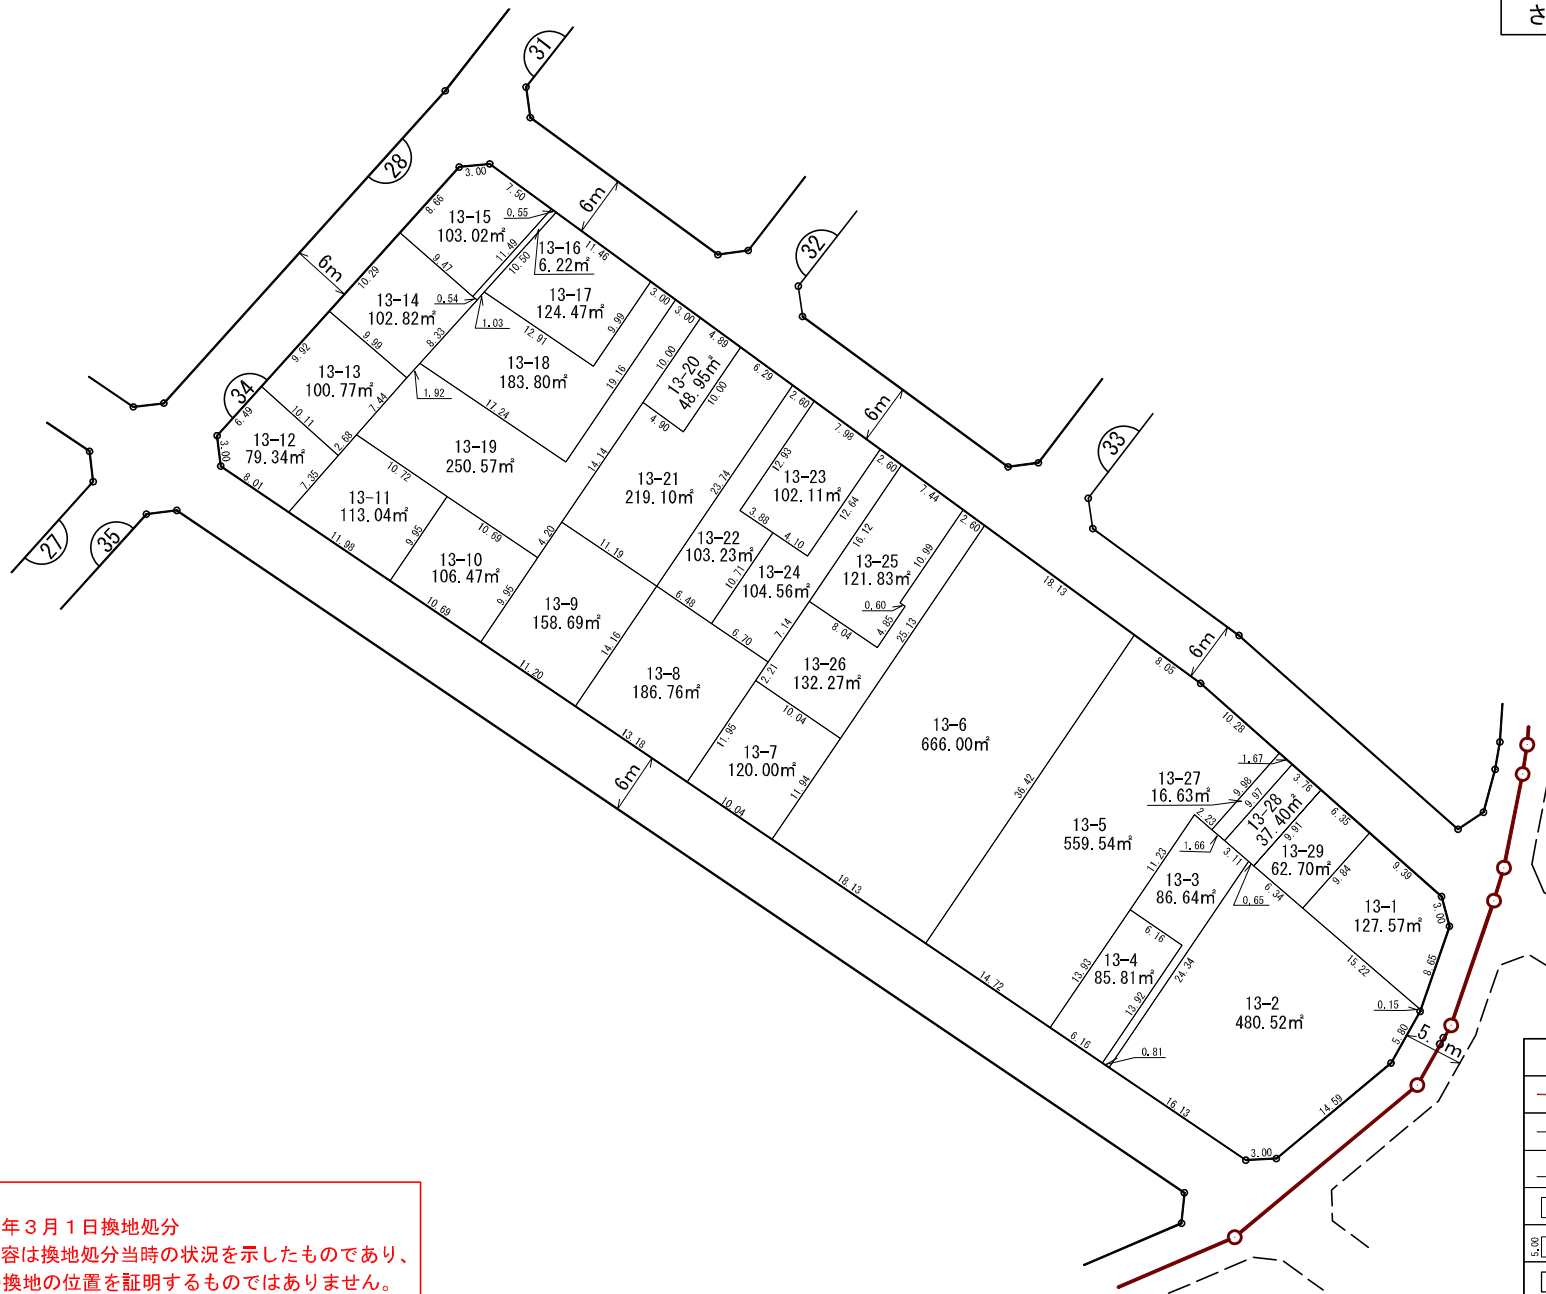

# 換 地 図

街区番号	34
さいたま市緑区大間木二丁目	

**参考図**  
 平成31年3月1日換地処分  
 ※記載内容は換地処分当時の状況を示したものであり、  
 現在の換地の位置を証明するものではありません。

凡 例	
	施行地区界
	町（丁目）界
	街区番号
	地 番
	辺長(m)及び換地面積(m <sup>2</sup> )
	換地の位置

注) 土地の地番については、今後の換地の分割、合併等により変更になることがあります。

縮 尺 1 : 5 0 0