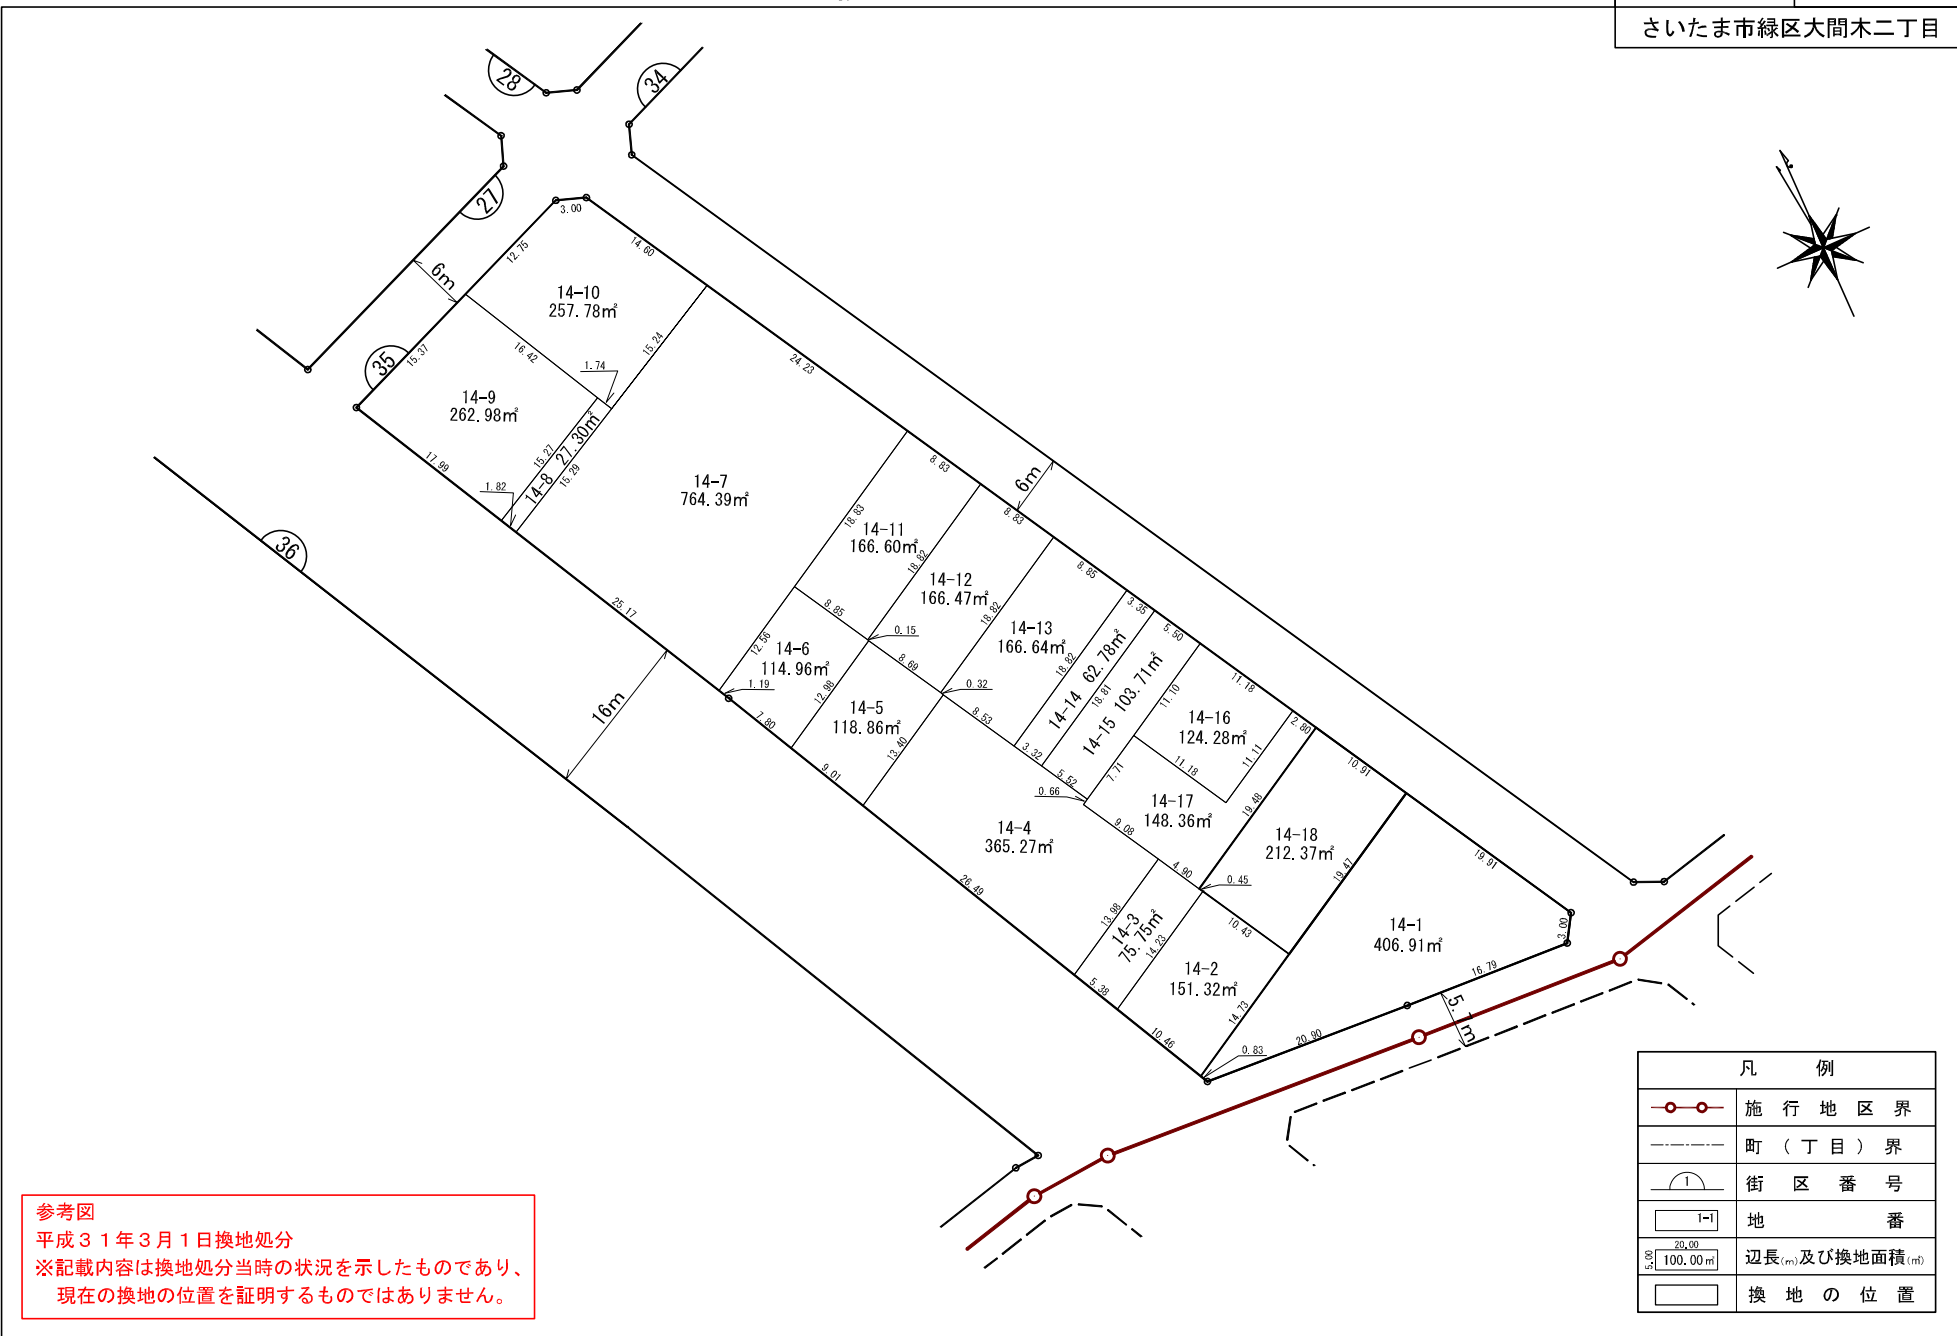

換 地 図

街区番号	35
さいたま市緑区大間木二丁目	

参考図
 平成31年3月1日換地処分
 ※記載内容は換地処分当時の状況を示したものであり、
 現在の換地の位置を証明するものではありません。

凡 例	
	施行地区界
	町(丁目)界
	街区番号
	地番
	辺長(m)及び換地面積(m ²)
	換地の位置

注) 土地の地番については、今後の換地の分割、合併等により変更になることがあります。

縮尺 1 : 500