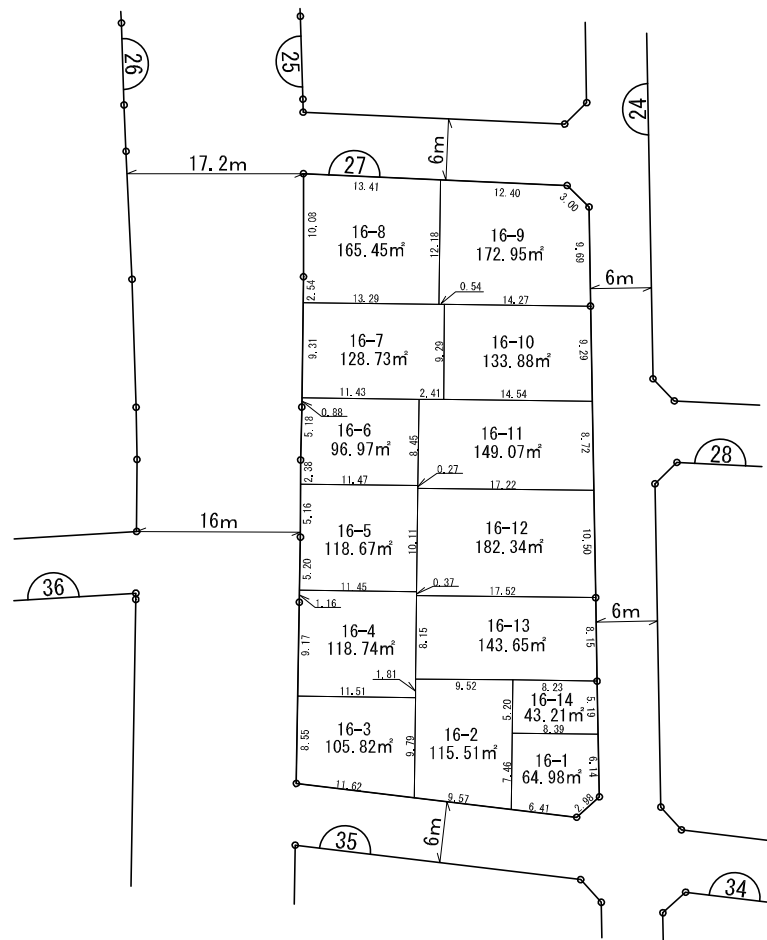

# 換地 図

街区番号	27
さいたま市緑区大間木二丁目	

凡 例	
	施行地区界
	町(丁目)界
	街区番号
	地番
	辺長(m)及び換地面積(m²)
	換地の位置

参考図  
 平成31年3月1日換地処分  
 ※記載内容は換地処分当時の状況を示したものであり、  
 現在の換地の位置を証明するものではありません。

注) 土地の地番については、今後の換地の分割、合併等により変更になることがあります。