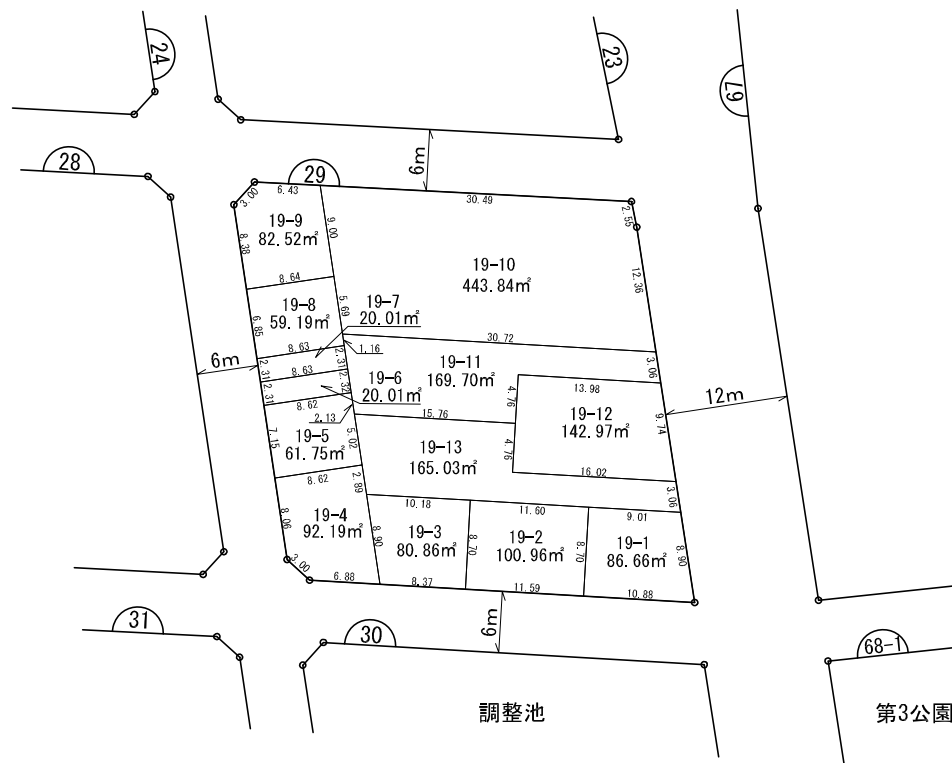

換 地 図

街区番号	29
さいたま市緑区大間木二丁目	

凡 例	
	施行地区界
	町（丁目）界
	街区番号
	地番
	辺長(m)及び換地面積(m²)
	換地の位置

参考図
 平成31年3月1日換地処分
 ※記載内容は換地処分当時の状況を示したものであり、
 現在の換地の位置を証明するものではありません。

注) 土地の地番については、今後の換地の分割、合併等により変更になることがあります。