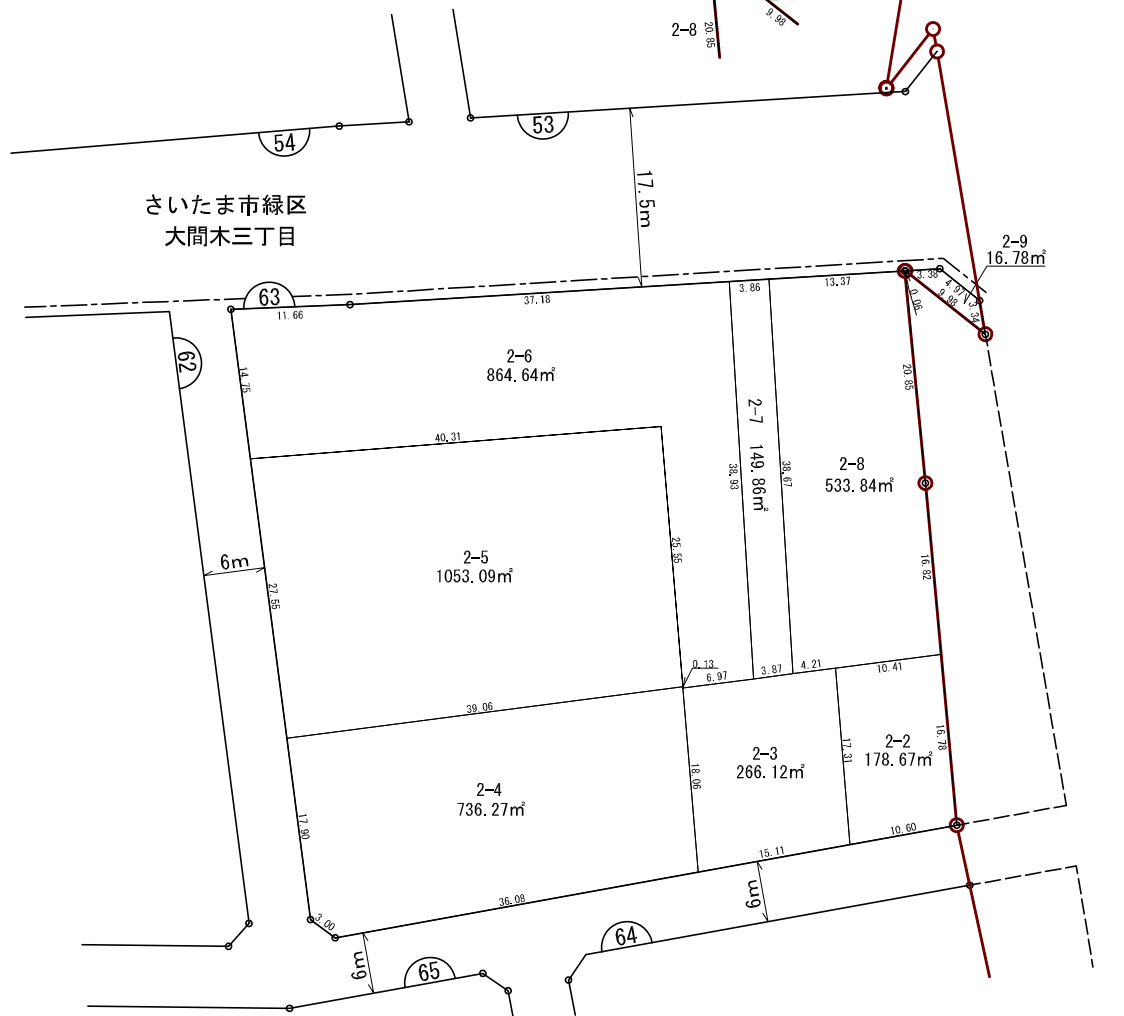

換 地 図

街区番号	63
さいたま市緑区大間木二丁目	

<拡大図>

凡 例	
	施行地区界
	町(丁目)界
	街区番号
	地番
	辺長(m)及び換地面積(m²)
	換地の位置

参考図
 平成31年3月1日換地処分
 ※記載内容は換地処分当時の状況を示したものであり、
 現在の換地の位置を証明するものではありません。

注) 土地の地番については、今後の換地の分割、合併等により変更になることがあります。

縮尺 1 : 500

さいたま市大間木水深特定土地区画整理組合