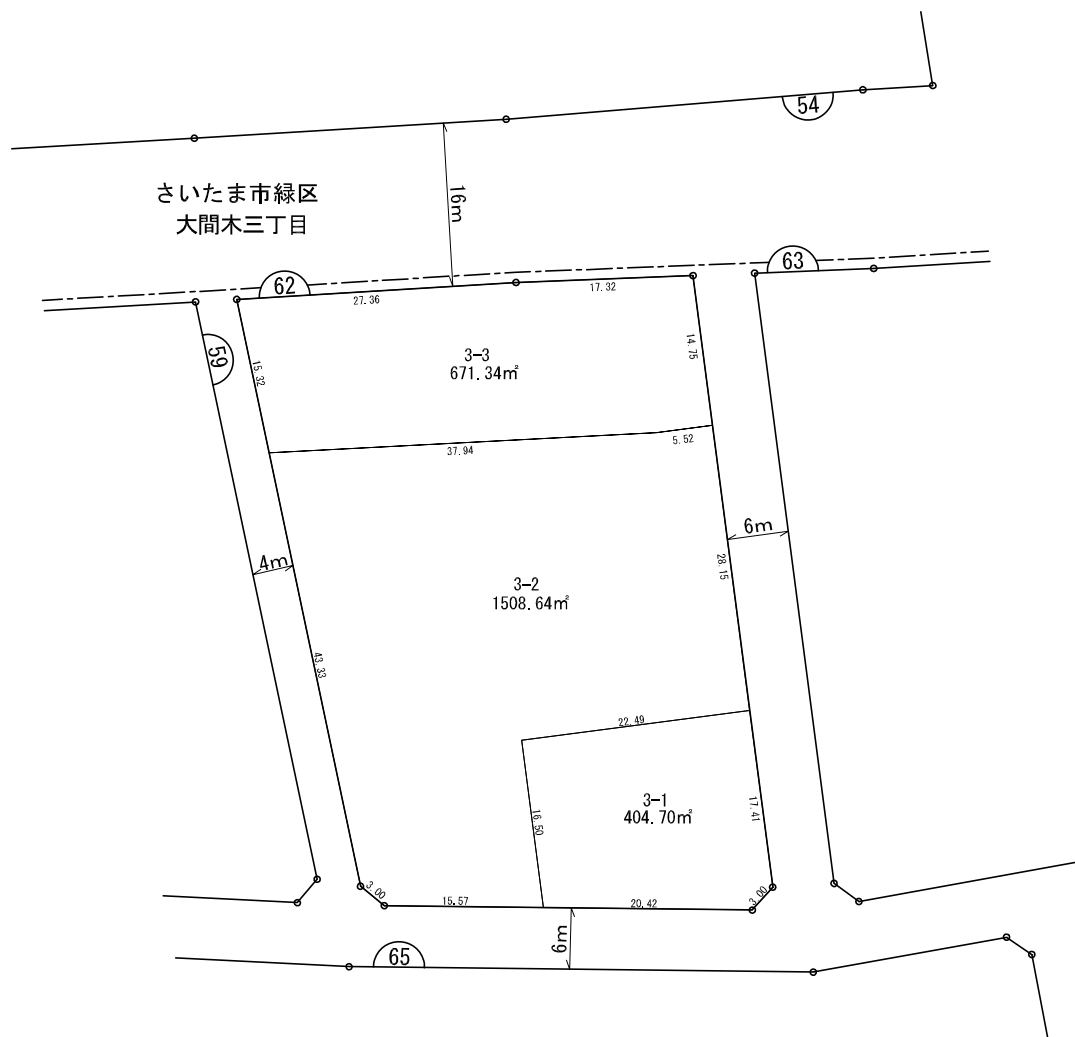

# 換地 図

街区番号	62
さいたま市緑区大間木二丁目	

参考図  
 平成31年3月1日換地処分  
 ※記載内容は換地処分当時の状況を示したものであり、  
 現在の換地の位置を証明するものではありません。

凡 例	
	施行地区界
	町（丁目）界
	街区番号
	地番
	辺長(m)及び換地面積(m²)
	換地の位置

注) 土地の地番については、今後の換地の分割、合併等により変更になることがあります。

縮尺 1 : 500