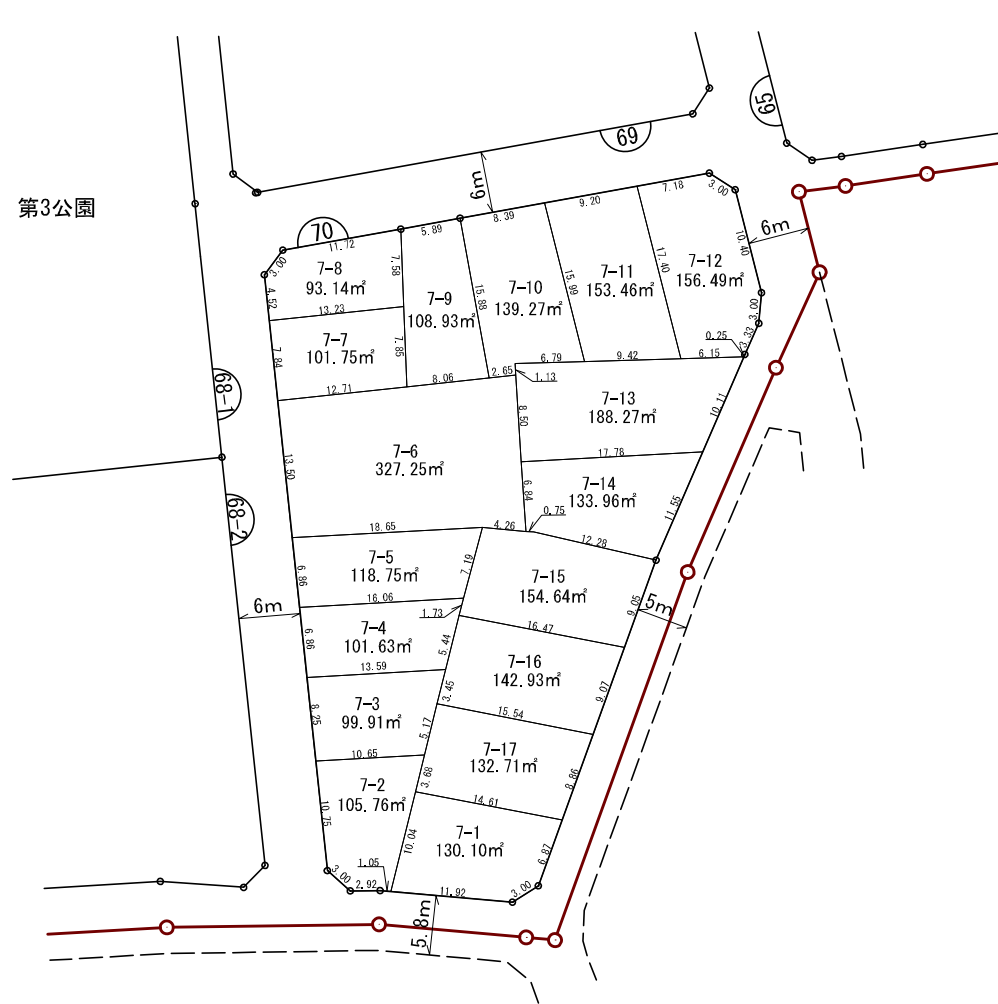

換地 図

街区番号	70
さいたま市緑区大間木二丁目	

参考図
 平成31年3月1日換地処分
 ※記載内容は換地処分当時の状況を示したものであり、
 現在の換地の位置を証明するものではありません。

凡 例	
	施行地区界
	町（丁目）界
	街区番号
	地番
	辺長(m)及び換地面積(m²)
	換地の位置

注) 土地の地番については、今後の換地の分割、合併等により変更になることがあります。