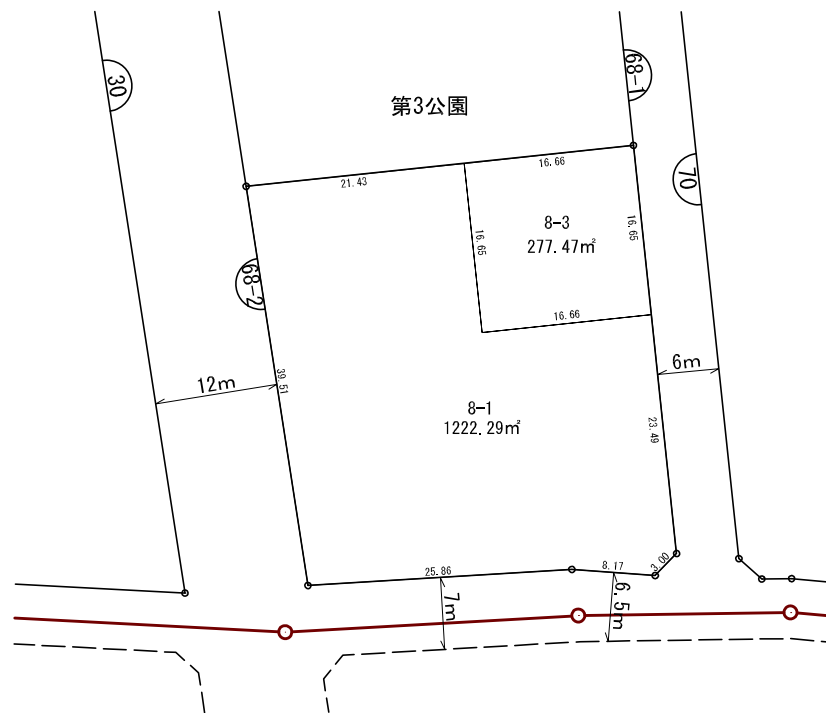

換 地 図

| | |
|---------------|------|
| 街区番号 | 68-2 |
| さいたま市緑区大間木二丁目 | |

| 凡 例 | |
|-----|------------------------------|
| | 施行地区界 |
| | 町（丁目）界 |
| | 街区番号 |
| | 地番 |
| | 辺長(m)及び換地面積(m ²) |
| | 換地の位置 |

参考図
平成31年3月1日換地処分
※記載内容は換地処分当時の状況を示したものであり、現在の換地の位置を証明するものではありません。

注) 土地の地番については、今後の換地の分割、合併等により変更になることがあります。

縮 尺 1 : 5 0 0